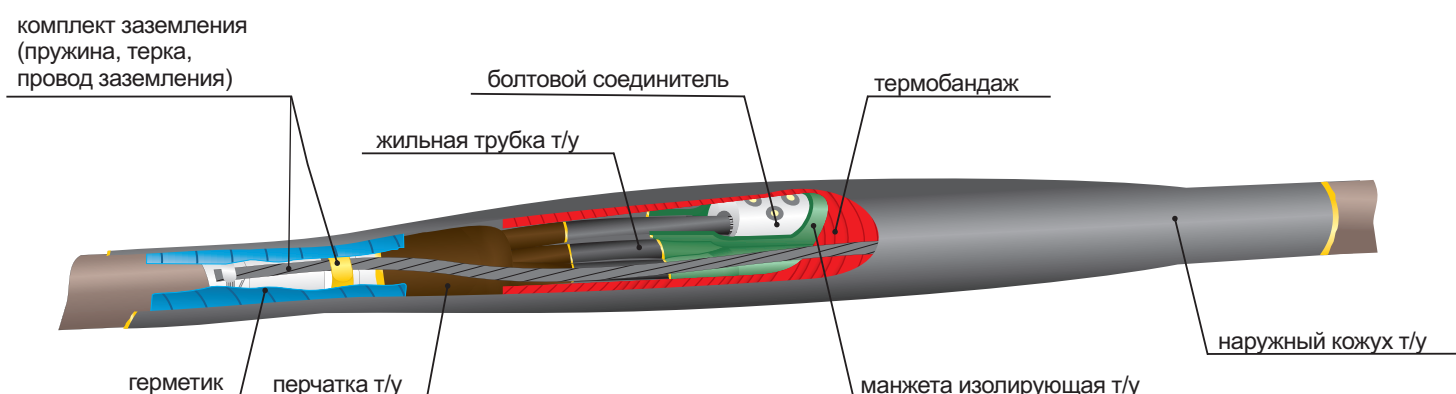

Соединительная термоусаживаемая кабельная муфта марки 1СТп(тк)

Исполнение с толстостенным термоусаживаемым кожухом на напряжение до 1кВ

Изготавливается по ТУ Нева-Транс 3599-010-31930690-2005
Сертификат соответствия ГОССТАНДАРТА России
№РОСС RU.ME80.H01912

Предназначена для соединения многожильных силовых кабелей с бумажной пропитанной или пластмассовой изоляцией на напряжение до 1кВ

Модификации кабельных муфт марки 1СТп(тк)

Марка муфты	Типоразмер кабеля
Стандартная базовая комплектация, включая универсальные болтовые соединители со срывными головками с токопроводящей мастикой	
1СТп(тк)-3х(16-25)	3 жилы / 1кВ / 16, 25 мм ²
1СТп(тк)-3х(35-50)	3 жилы / 1кВ / 35, 50 мм ²
1СТп(тк)-3х(70-120)	3 жилы / 1кВ / 70, 95, 120 мм ²
1СТп(тк)-3х(150-240)	3 жилы / 1кВ / 150, 185, 240 мм ²
1СТп(тк)-4х(16-25)	4 жилы / 1кВ / 16, 25 мм ²
1СТп(тк)-4х(35-50)	4 жилы / 1кВ / 35, 50 мм ²
1СТп(тк)-4х(70-120)	4 жилы / 1кВ / 70, 95, 120 мм ²
1СТп(тк)-4х(150-240)	4 жилы / 1кВ / 150, 185, 240 мм ²
1СТп(тк)-5х(16-25)	5 жил / 1кВ / 16, 25 мм ²
1СТп(тк)-5х(35-50)	5 жил / 1кВ / 35, 50 мм ²
1СТп(тк)-5х(70-120)	5 жил / 1кВ / 70, 95, 120 мм ²
1СТп(тк)-5х(150-240)	5 жил / 1кВ / 150, 185, 240 мм ²