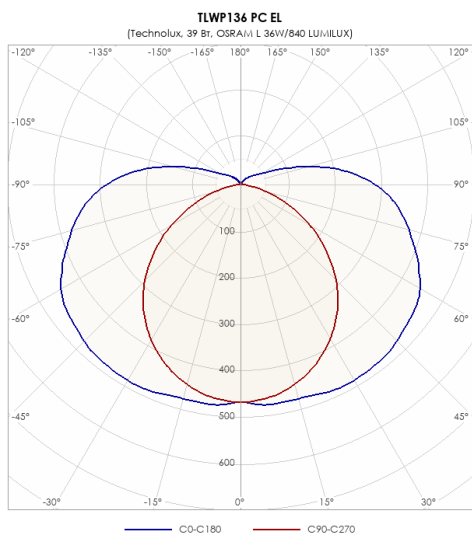

СВЕТИЛЬНИК TLWP136 PC EL

Модель	TLWP136 PC EL
Артикул	00566

ХАРАКТЕРИСТИКИ

Количество ламп	1x36 Вт
Тип лампы	T8 (G13) T8 G13
Оптическая система	Прозрачный
Степень защиты	IP65
Класс защиты	I класс
Габаритные размеры (ДхШхВ), мм	1263x102x105
Климатическое исполнение	УХЛ2
Коэффициент мощности	≥0,96
Способ монтажа	На потолок, На стену, На шинопровод, На тросах
Блок аварийного питания	нет