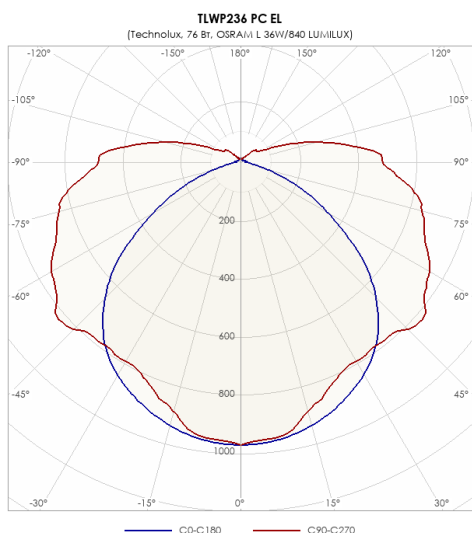

УСТАНОВКА

- Крепление на поверхность потолка или стены осуществляется с помощью защелкивания в пластину для крепления на поверхность (код заказа - 01846).
- Светильники могут крепиться на потолок или другую горизонтальную поверхность с помощью подвеса (код заказа - 01853) и комплекта для подвеса (код заказа - 01839). В светильники из поликарбоната (PC) пластина для крепления на поверхность и подвес входят в комплект поставки.