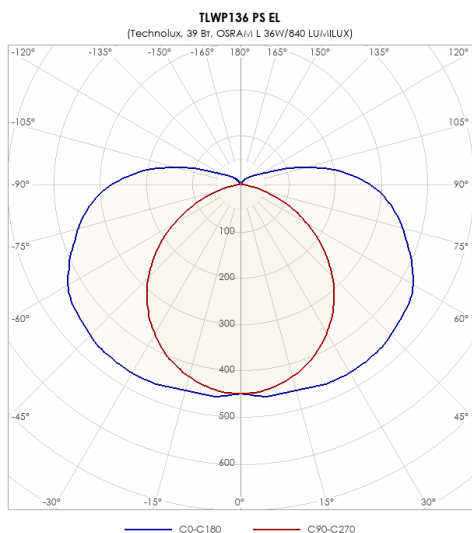

СВЕТИЛЬНИК TLWP136 PS EL

Модель	TLWP136 PS EL
Артикул	00511

ХАРАКТЕРИСТИКИ

Количество ламп	1x36 Вт
Тип лампы	T8 (G13) T8 G13
Оптическая система	Прозрачный
Степень защиты	IP65
Класс защиты	I класс
Габаритные размеры (ДхШхВ), мм	1263x102x105
Климатическое исполнение	УХЛ2
Коэффициент мощности	>=0,96
Способ монтажа	На потолок, На стену, На шинопровод, На тросах
Блок аварийного питания	нет