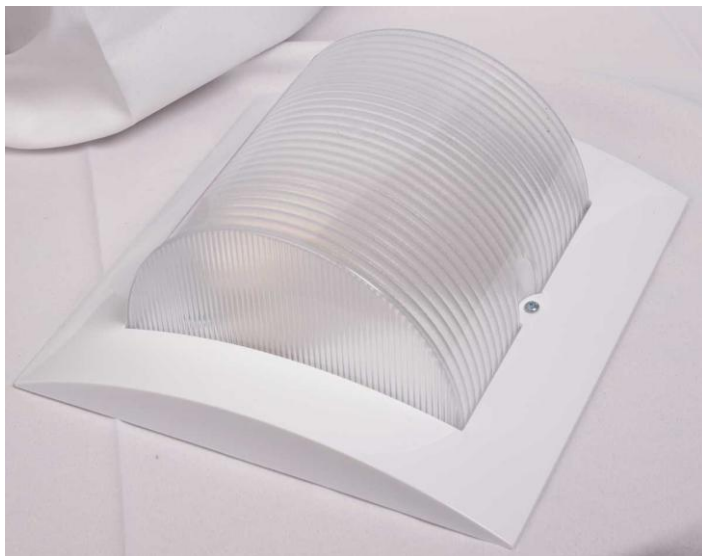

НББ 04-60-002 (Линия 3) белый

Описание

Светильник предназначен для освещения общественных помещений, лестниц, подъездов, складов и помещений с повышенной влажностью. Стационарный, настенный, под лампу накаливания (60Вт) или энергосберегающую лампу (23Вт).
Цвет корпуса: белый.
Материал корпуса - пластик ABS.
Рассеиватель - поликарбонат.

Технические характеристики:

Номинальное напряжение - 220 В
Мощность источника света - 60 Вт (23 Вт)
Количество источников света - 1 шт
Патрон - E27
Степень защиты оболочки – IP54
Климатическое исполнение - УХЛ2
Габаритные размеры (max) - 265x265x110 мм