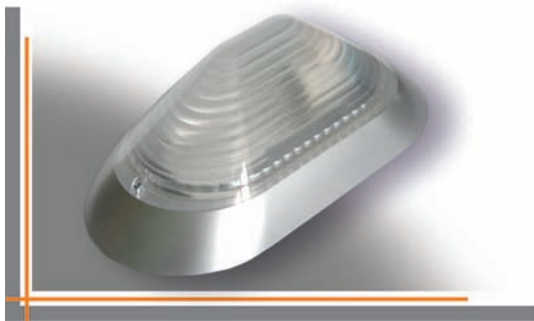

СВЕТОТЕХНИЧЕСКИЕ ИЗДЕЛИЯ

СВЕТИЛЬНИКИ ПОД ЛАМПУ НАКАЛИВАНИЯ (серия АТРА)

Светильник НББ 05-40-001 УХЛ 2 (Сириус 3)

Светильник стационарный предназначен для общего освещения жилых и общественных помещений с повышенной влажностью.

- Материал корпуса – поликарбонат
- Материал рассеивателя – поликарбонат
- Керамический патрон E27
- Тип источника света: лампа накаливания или компактная люминесцентная энергосберегающая лампа
- Способ установки: настенный
- Цветовая гамма корпуса светильника: Белый, серый, коричневый
- Степень защиты по ГОСТ 14254 (проникновение пыли полностью не предотвращено, но проникающая внутрь пыль не нарушает нормальную работу, защита от брызг воды, падающих на корпус со всех сторон) - IP54