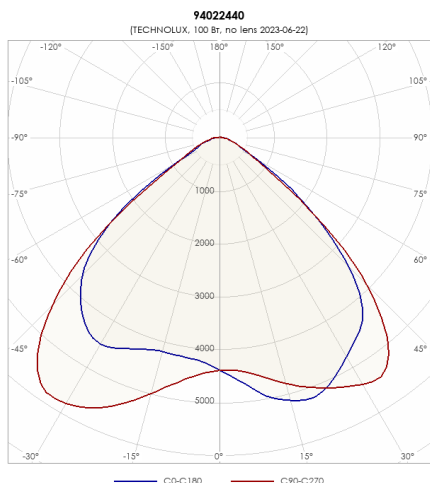

СВЕТИЛЬНИК TLSR05-100-940-Л120

Модель	TLSR05-100-940-Л120
Артикул	94022440

ХАРАКТЕРИСТИКИ

Потребляемая мощность	100 Вт
Световой поток	13400 лм
Световая эффективность	134 лм/Вт
Световая температура	4000 К
Индекс цветопередачи (CRI)	90
Степень защиты	IP65
Класс защиты	I класс
Габаритные размеры (ДхШхВ), мм	540x145x178
Климатическое исполнение	УХЛ1
Коэффициент мощности	≥0,97
Способ монтажа	на потолок, на стену, на лоток, на трубу, на пол
Блок аварийного питания	нет