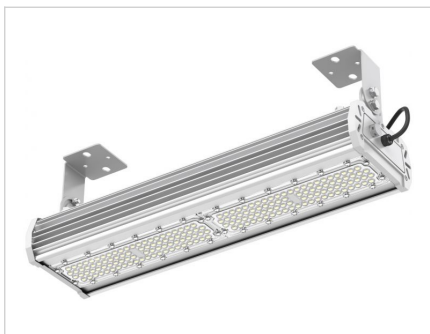

СВЕТИЛЬНИК TLSR05-100-940-Л120

Модель	TLSR05-100-940-Л120
Артикул	94022440

ХАРАКТЕРИСТИКИ

Потребляемая мощность	100 Вт
Световой поток	13400 лм
Световая эффективность	134 лм/Вт
Световая температура	4000 К
Индекс цветопередачи (CRI)	90
Степень защиты	IP65
Класс защиты	I класс
Габаритные размеры (ДхШхВ), мм	540x145x178
Климатическое исполнение	УХЛ1
Коэффициент мощности	≥0,97
Способ монтажа	на потолок, на стену, на лоток, на трубу, на пол
Блок аварийного питания	нет

ОПИСАНИЕ

Промышленные светильники серии TLSR. Накладной либо подвесной монтаж. Корпус - анодированный алюминиевый профиль, оптическая система - вторичная оптика с широким набором различных КСС, материал оптики - поликарбонат, источник света - светодиоды Tцв 5000K Ra80, источник питания - драйвер, кронштейны крепления - из окрашенной стали, позволяют устанавливать светильники на горизонтальную/вертикальную поверхность, предусмотрена регулировка угла наклона светильника от 0 до 90 град с шагом 15 град, могут быть укомплектованы клапаном выравнивания давления для избежание накопления влаги.

УСТАНОВКА

- Светильники прожекторного типа для накладного либо подвесного монтажа

КОНСТРУКЦИЯ

- Корпус - анодированный алюминиевый профиль
- Оптическая система - вторичная оптика с широким набором различных КСС, материал - поликарбонат
- Источник света - светодиоды 5000K Ra80
- Источник питания - драйвер, соответствует всем требованиям действующих стандартов, $\cos \phi \geq 0,95$
- Кронштейны крепления - из окрашенной стали, позволяют крепить на горизонтальную/вертикальную поверхность и обеспечивают угол наклона светильника от 0 до 90 град. с шагом 15 град
- Могут быть укомплектованы клапаном выравнивания давления для избежания накопления влаги