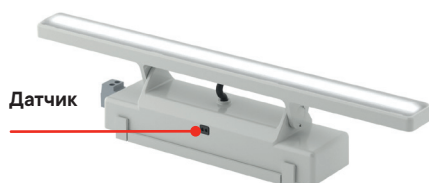

Освещение

Светильник светодиодный, поворотный

Назначение

- освещение.

Характеристики

- материал – АБС-пластик (без галогенов);
- цвет – светло-серый, RAL 7035;
- степень защиты – IP20 (IEC-EN60529);
- тип лампы – светодиодная;
- световой поток на расстоянии 300 мм – 300 Lm;
- рабочая температура – от -25 до +50 °С;
- допустимая влажность воздуха – от 25 до 95%;
- максимальное напряжение на пробой изоляции – АС 2500 В 1 мин.

Особенности

- малые габариты;
- тип крепления – винтовой;
- винтовой разъем для подключения кабеля;
- светильник снабжен поворотной площадкой.

Комплект поставки

- светильник, силовой разъем, поворотное крепление.

Светильник светодиодный, с ИК-датчиком, поворотный

Назначение

- освещение.

Характеристики

- материал – АБС-пластик (без галогенов);
- цвет – светло-серый, RAL 7035;
- степень защиты – IP20 (IEC-EN60529);
- тип лампы – светодиодная;
- световой поток на расстоянии 300 мм – 640 Lm;
- рабочая температура – от -25 до +50 °С;
- допустимая влажность воздуха – от 25 до 95%;
- максимальное напряжение на пробой изоляции – АС 2500 В 1 мин.