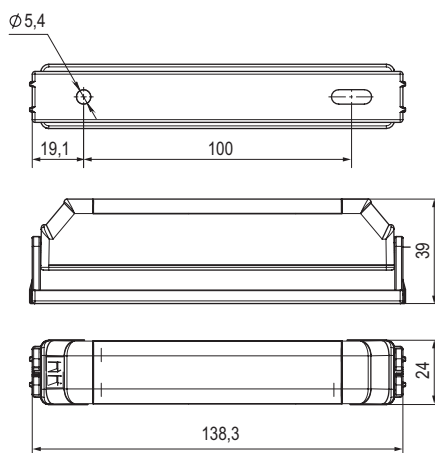

Освещение

Светильник светодиодный, поворотный

Назначение

- освещение.

Характеристики

- материал – АБС-пластик (без галогенов);
- цвет – светло-серый, RAL 7035;
- степень защиты – IP20 (IEC-EN60529);
- тип лампы – светодиодная;
- световой поток на расстоянии 300 мм – 300 Lm;
- рабочая температура – от -25 до +50 °С;
- допустимая влажность воздуха – от 25 до 95%;
- максимальное напряжение на пробой изоляции – АС 2500 В 1 мин.

Особенности

- малые габариты;
- тип крепления – винтовой;
- винтовой разъем для подключения кабеля;
- светильник снабжен поворотной площадкой.

Комплект поставки

- светильник, силовой разъем, поворотное крепление.

длина	Размеры, мм		Мощность, Вт	Цветовая температура, К	Питание	Сечение подключаемого проводника мм ²	Срок службы, ч	Вес, г	Код
	ширина	высота							
140	38	24	2.5	2800-7000	50-60 Hz; AC 110-230 В	до 1,5	100 000	100	R5LKL10

Комплект поставки

- светильник, силовой разъем, поворотное крепление.

длина	Размеры, мм		Мощность, Вт	Цветовая температура, К	Питание	Сечение подключаемого проводника мм ²	Срок службы, ч	Вес, г	Код
	ширина	высота							
265	45	60	6,0	2800-7000	50-60 Hz; AC 110-230 В	от 0,5 до 1,5	100 000	200	R5LKL12