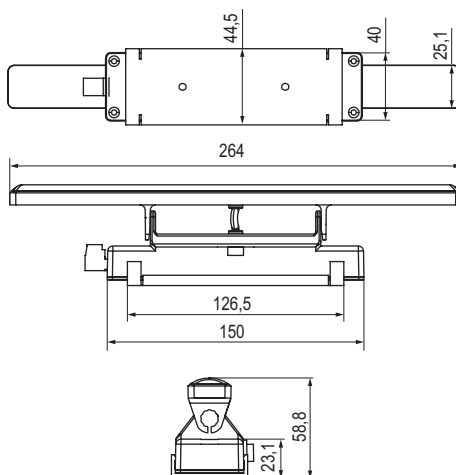

Светильник светодиодный, с ИК-датчиком, поворотный

Назначение

- освещение.

Характеристики

- материал – АБС-пластик (без галогенов);
- цвет – светло-серый, RAL 7035;
- степень защиты – IP20 (IEC-EN60529);
- тип лампы – светодиодная;
- световой поток на расстоянии 300 мм – 640 Lm;
- рабочая температура – от -25 до +50 °С;
- допустимая влажность воздуха – от 25 до 95%;
- максимальное напряжение на пробой изоляции – АС 2500 В 1 мин.

Особенности

- наличие ИК-датчика:
  - при наличии объекта в диапазоне срабатывания датчика (закрытая дверь шкафа) – светильник выключен,
  - при удалении преграды из диапазона срабатывания датчика (открытая дверь шкафа) – светильник включается.
- винтовой разъем для подключения кабеля;
- тип крепления – винтовой;
- светильник снабжен поворотной площадкой.

Комплект поставки

- светильник, силовой разъем, поворотное крепление.

длина	Размеры, мм		Мощность, Вт	Цветовая температура, К	Питание	Сечение подключаемого проводника мм²	Срок службы, ч	Вес, г	Код
	ширина	высота							
265	45	60	6,0	2800-7000	50-60 Hz; AC 110-230 В	от 0,5 до 1,5	100 000	200	R5LKL12