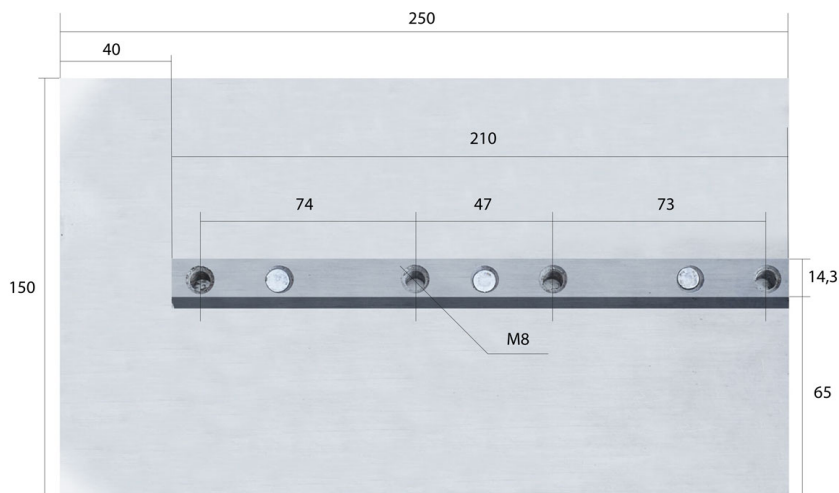

### Лопасты для DRD1600L, 1600H (к-т из 4 лопастей)

T = 2 мм Вес = 0,9 кг

Свойство	Значение
Габаритные размеры (Д;Ш;В; мм)	250x150x2,0
Габаритные размеры упаковки (Д;Ш;В; мм)	
Диаметр обработки, мм	780
Количество лопастей (шт)	
Масса брутто, кг	
Масса, кг	3,6
Причины уценки	