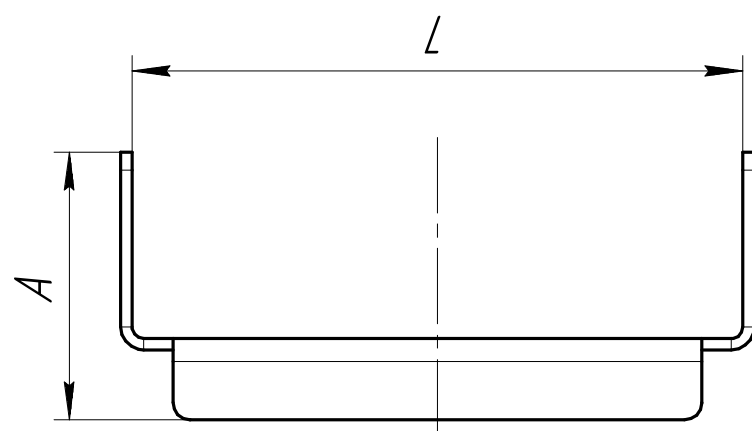

Пластина соединительная для раструба Профи (2,0 мм) Промрукав

Типоразмер	Размеры, мм		Артикул SZ	Артикул HDZ	Артикул AISI 304	Артикул AISI 316	Количество в упаковке, шт.
	L	A					
100x50	105	46	PR16.21405	PR16.21387	PR16.21369	PR16.21351	1
100x(H80;100)	105	76	PR16.21411	PR16.21393	PR16.21375	PR16.21357	1
150x50	155	46	PR16.31908	PR16.31911	PR16.31914	PR16.31917	1
150x(H80;100)	155	76	PR16.31907	PR16.31910	PR16.31913	PR16.31916	1
200x50	205	46	PR16.21406	PR16.21388	PR16.21370	PR16.21352	1
200x(H80;100)	205	76	PR16.21412	PR16.21394	PR16.21376	PR16.21358	1
300x50	305	46	PR16.21407	PR16.21389	PR16.21371	PR16.21353	1
300x(H80;100)	305	76	PR16.21413	PR16.21395	PR16.21377	PR16.21359	1
400x50	405	46	PR16.21408	PR16.21390	PR16.21372	PR16.21354	1
400x(H80;100)	405	76	PR16.21414	PR16.21396	PR16.21378	PR16.21360	1
500x50	505	46	PR16.21409	PR16.21391	PR16.21373	PR16.21355	1
500x(H80;100)	505	76	PR16.21415	PR16.21397	PR16.21379	PR16.21361	1
600x50	605	46	PR16.21410	PR16.21392	PR16.21374	PR16.21356	1
600x(H80;100)	605	76	PR16.21416	PR16.21398	PR16.21380	PR16.21362	1