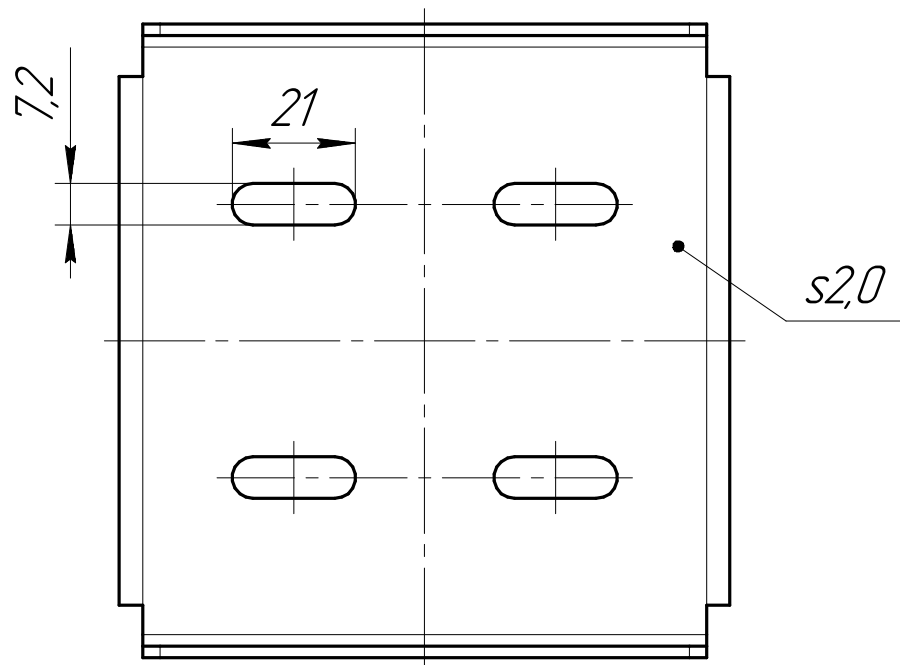

Пластина соединительная для раструба Профи (2,0 мм) Промрукав

Типоразмер	Размеры, мм		Артикул SZ	Артикул HDZ	Артикул AISI 304	Артикул AISI 316	Количество в упаковке, шт.
	L	A					
100x50	105	46	PR16.21405	PR16.21387	PR16.21369	PR16.21351	1
100x(H80;100)	105	76	PR16.21411	PR16.21393	PR16.21375	PR16.21357	1
150x50	155	46	PR16.31908	PR16.31911	PR16.31914	PR16.31917	1
150x(H80;100)	155	76	PR16.31907	PR16.31910	PR16.31913	PR16.31916	1
200x50	205	46	PR16.21406	PR16.21388	PR16.21370	PR16.21352	1
200x(H80;100)	205	76	PR16.21412	PR16.21394	PR16.21376	PR16.21358	1
300x50	305	46	PR16.21407	PR16.21389	PR16.21371	PR16.21353	1
300x(H80;100)	305	76	PR16.21413	PR16.21395	PR16.21377	PR16.21359	1
400x50	405	46	PR16.21408	PR16.21390	PR16.21372	PR16.21354	1
400x(H80;100)	405	76	PR16.21414	PR16.21396	PR16.21378	PR16.21360	1
500x50	505	46	PR16.21409	PR16.21391	PR16.21373	PR16.21355	1
500x(H80;100)	505	76	PR16.21415	PR16.21397	PR16.21379	PR16.21361	1
600x50	605	46	PR16.21410	PR16.21392	PR16.21374	PR16.21356	1
600x(H80;100)	605	76	PR16.21416	PR16.21398	PR16.21380	PR16.21362	1