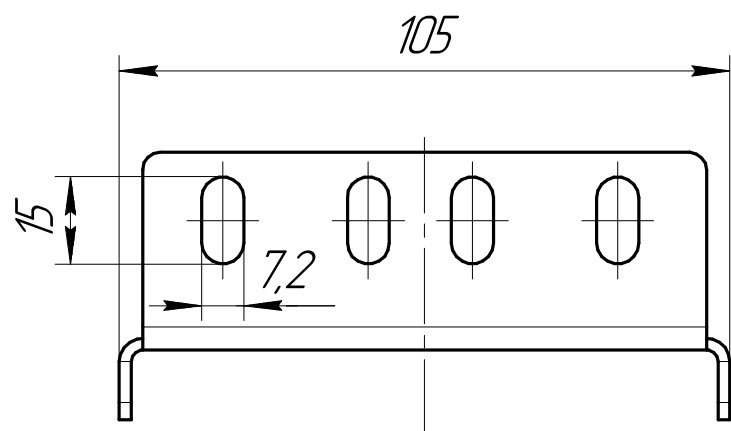

Пластина соединительная для раструба Профи (2,0 мм) Промрукав

Типоразмер	Размеры, мм		Артикул SZ	Артикул HDZ	Артикул AISI 304	Артикул AISI 316	Количество в упаковке, шт.
	L	A					
100x50	105	46	PR16.21405	PR16.21387	PR16.21369	PR16.21351	1
100x(H80;100)	105	76	PR16.21411	PR16.21393	PR16.21375	PR16.21357	1
150x50	155	46	PR16.31908	PR16.31911	PR16.31914	PR16.31917	1
150x(H80;100)	155	76	PR16.31907	PR16.31910	PR16.31913	PR16.31916	1
200x50	205	46	PR16.21406	PR16.21388	PR16.21370	PR16.21352	1
200x(H80;100)	205	76	PR16.21412	PR16.21394	PR16.21376	PR16.21358	1
300x50	305	46	PR16.21407	PR16.21389	PR16.21371	PR16.21353	1
300x(H80;100)	305	76	PR16.21413	PR16.21395	PR16.21377	PR16.21359	1
400x50	405	46	PR16.21408	PR16.21390	PR16.21372	PR16.21354	1
400x(H80;100)	405	76	PR16.21414	PR16.21396	PR16.21378	PR16.21360	1
500x50	505	46	PR16.21409	PR16.21391	PR16.21373	PR16.21355	1
500x(H80;100)	505	76	PR16.21415	PR16.21397	PR16.21379	PR16.21361	1
600x50	605	46	PR16.21410	PR16.21392	PR16.21374	PR16.21356	1
600x(H80;100)	605	76	PR16.21416	PR16.21398	PR16.21380	PR16.21362	1