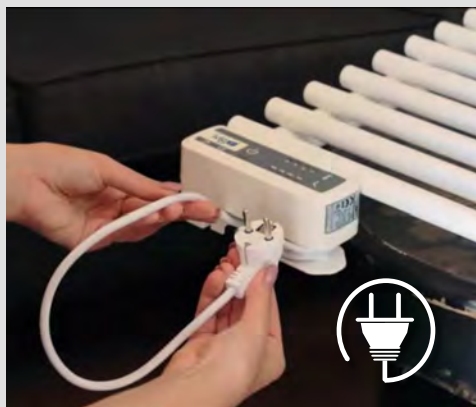

Кабеленаматыватель

При помощи кабеленаматывателя, находящегося в тыльной части электронного блока управления, лишняя длина кабеля легко скрывается, не создавая визуального загрязнения.

УМНЫЙ ПОЛОТЕНЦЕСУШИТЕЛЬ

Техническая информация

МОДЕЛЬ	Ширина (мм)	Длина (мм)	Напряжение (В)	Эл.ток (А)	Частота (Гц)	Мощность (Вт)	Вес (кг)	Цвет	IP66
EHR 5012P275*	500	650	220-240	1.25	50-60	275	8	Белый, черный	Есть
EHR 5015P350*	500	800	220-240	1.59	50-60	350	9.8	Белый, черный	Есть
EHR 5019P450*	500	1000	220-240	2.04	50-60	450	12	Белый, черный	Есть
EHR 5023P600*	500	1250	220-240	2.72	50-60	600	15	Белый, черный	Есть
EHR 5033P800*	500	1274	220-240	3.63	50-60	800	19	Белый, черный	Есть

Работает под напряжением :220 В, 50 Гц

EN IEC 60335-2-43