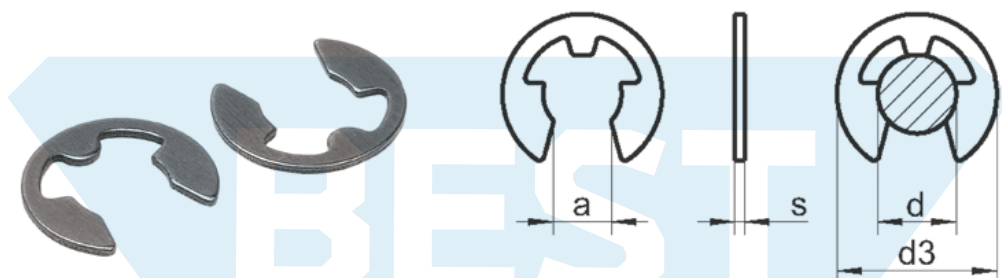

Шайбы упорные быстросъёмные

для валов

d	Для Ø	d3	s	a
1,2	1,4 - 2,0	3,25	0,30	1,01
1,5	2,0 - 2,5	4,25	0,40	1,28
1,9	2,5 - 3,0	4,80	0,50	1,61
2,3	3,0 - 4,0	6,30	0,60	1,94
3,2	4,0 - 5,0	7,30	0,60	2,70
4	5,0 - 7,0	9,30	0,70	3,34
5	6,0 - 8,0	11,30	0,70	4,11
6	7,0 - 9,0	12,30	0,70	5,26
7	8,0 - 11,0	14,30	0,90	5,84
8	9,0 - 12,0	16,30	1,00	6,52
9	10,0 - 14,0	18,80	1,10	7,63
10	11,0 - 15,0	20,40	1,20	8,32
12	13,0 - 18,0	23,40	1,30	10,45
15	16,0 - 24,0	29,40	1,50	12,61
19	20,0 - 31,0	37,60	1,75	15,92
24	25,0 - 38,0	44,60	2,00	21,88

Материал	
1.4122	1000
1.4122	1000
1.4122	1000
1.4122	1000
1.4122	1000
1.4122	1000
1.4122	1000
1.4122	1000
1.4122	500
1.4122	500
1.4122	500
1.4122	500
1.4122	200
1.4122	200
1.4122	100
1.4122	50