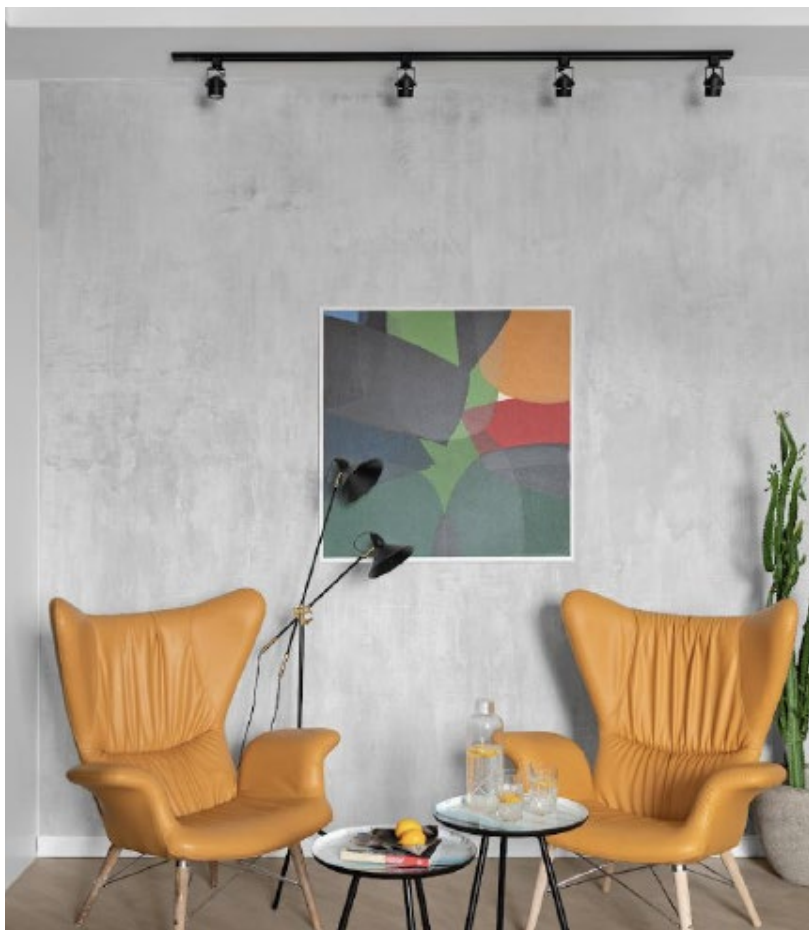

Накладные светильники OL35

НОВИНКА

ПРЕИМУЩЕСТВА:

- Под лампу MR16 GU10
- Алюминиевый корпус
- Простой монтаж и замена лампы
- Универсальный лаконичный дизайн
- I класс защиты от поражения эл.током

Накладные светильники серии OL35 новый популярный элемент декора и прекрасная альтернатива модным трековым светильникам, которые требуют больше финансовых вложений и технических доработок помещений. Отлично подойдут как для гостиной, кухни и коридора в квартире, так и для офисных или коммерческих помещений.

Корпус выполнен из алюминия и покрыт устойчивой порошковой краской, которая после нанесения запекается в печи при температуре 210°C.

Поворотный механизм светильника позволяет создавать дополнительные световые акценты в помещении.