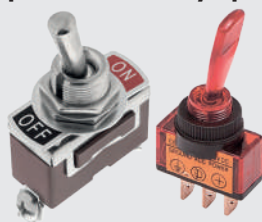

### Антивандалные кнопки

**REXANT**

- Прочные и устойчивые к взлому
- Диапазон рабочих температур: -25...+85
- Варианты с подсветкой для контроля рабочего состояния

Артикул	Номинальное напряжение, В	Первичный ток, А	Тип переключения	Тип кнопки
36-3152	250	2	OFF-ON	Металлическая IP65
36-3230	250	3	OFF-ON	Металлическая IP65
36-3410	250	3	OFF-ON	Металлическая IP65
36-3440	250	5	ON-OFF/ OFF-ON	Металлическая с красной подсветкой IP65
36-3513	250	5	ON-OFF/ OFF-ON	Металлическая с зеленой подсветкой IP65

### Тумблеры и аксессуары

**REXANT**

- Надежное решение для электрооборудования
- Различные варианты монтажа
- Универсальные установочные диаметры

Артикул	Номинальное напряжение, В	Первичный ток, А	Тип переключения	Тип тумблера
36-4330	12	20	ON-OFF	Красный LED
36-4370	12	20	ON-OFF	Красный с подсветкой
36-4010	250	3	ON-ON	Металлический
06-0324-A	250	15	ON-OFF	Металлический
36-4110	250	15	ON-OFF	Металлический
36-4130	250	15	ON-OFF	Металлический
36-4132	250	15	ON-OFF-ON	Металлический

### Кнопочные выключатели

**REXANT**

- Простой монтаж
- Широкая сфера применения
- Прочная надежная конструкция

Артикул	Номинальное напряжение, В	Первичный ток, А	Тип переключения	Цвет кнопки
36-3040	250	1	OFF-(ON)	Красный
36-3350	250	2	OFF-(ON)	Черный
36-3351	250	2	OFF-(ON)	Красный

### Корпуса пластиковые ЩРН(В)-П IP41

**REXANT**

- Встроенный фиксатор удерживает дверцы открытыми
- В комплекте стальная DIN-рейка, шины N/PE, суппорт для шин

Артикул	Наименование	Кол-во модулей	Цвет дверцы
11-0204	ЩРН-П-4	4	Прозрачный
11-0206	ЩРН-П-6	6	Прозрачный
11-0208	ЩРН-П-8	8	Прозрачный
11-0212	ЩРН-П-12	12	Прозрачный
11-0218	ЩРН-П-18	18	Прозрачный
11-0224	ЩРН-П-24	24	Прозрачный
11-0225	ЩРН-П-24	24	Белый
11-0236	ЩРН-П-36	36	Прозрачный
11-0304	ЩРН-П-4	4	Прозрачный
11-0306	ЩРН-П-6	6	Прозрачный
11-0308	ЩРН-П-8	8	Прозрачный
11-0312	ЩРН-П-12	12	Прозрачный
11-0313	ЩРН-П-12	12	Белый
11-0318	ЩРН-П-18	18	Прозрачный
11-0324	ЩРН-П-24	24	Прозрачный
11-0325	ЩРН-П-24	24	Белый
11-0336	ЩРН-П-36	36	Прозрачный