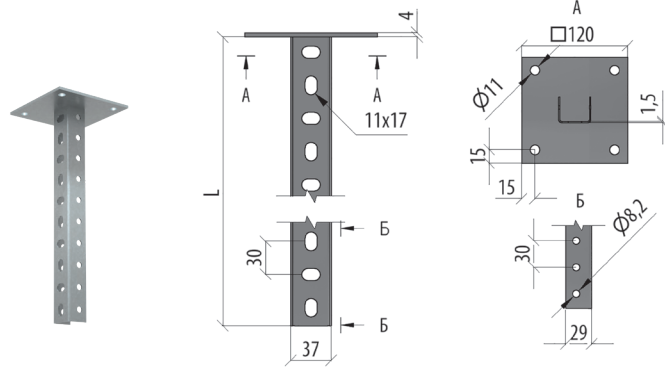

УНИВЕРСАЛЬНАЯ ПОТОЛОЧНАЯ СТОЙКА

UPT

Потолочная стойка из П-образного профиля с толщиной 1.5 мм.
Применяется для потолочного или напольного крепления
кабельной трассы. Монтаж консолей KBO, KSP, KST, KS, TST.
Единица измерения: шт. Кратность: 1 шт.

Артикул	Наименование	Ед. изм	L	S	T	SZ	HD	RAL	INOX304	INOX316L
UPT250	Универсальная потолочная стойка 250 мм	шт.	250	1,5	0,68	L02470	L04587	L018076	L018087	L025246
UPT300	Универсальная потолочная стойка 300 мм	шт.	300	1,5	0,73	L02852	L05731	L018077	L016883	L025247
UPT400	Универсальная потолочная стойка 400 мм	шт.	400	1,5	0,82	L02853	L05732	L018078	L07170	L025249
UPT500	Универсальная потолочная стойка 500 мм	шт.	500	1,5	0,92	L03104	L04588	L018079	L06823	L025251
UPT600	Универсальная потолочная стойка 600 мм	шт.	600	1,5	1,01	L02854	L05733	L018080	L018088	L025253
UPT800	Универсальная потолочная стойка 800 мм	шт.	800	1,5	1,2	L02851	L04589	L018081	L018089	L025257
UPT1000	Универсальная потолочная стойка 1000 мм	шт.	1000	1,5	1,39	L02856	L02527	L018082	L017803	L025225
UPT1200	Универсальная потолочная стойка 1200 мм	шт.	1200	1,5	1,58	L02056	L05734	L018083	L018091	L025227
UPT1500	Универсальная потолочная стойка 1500 мм	шт.	1500	1,5	1,87	L02857	L05735	L018084	L07802	L025230
UPT1800	Универсальная потолочная стойка 1800 мм	шт.	1800	1,5	2,16	L02429	L05736	L018085	L018092	L025233
UPT2000	Универсальная потолочная стойка 2000 мм	шт.	2000	1,5	2,34	L02855	L05171	L018086	L017381	L025235
UPT2500	Универсальная потолочная стойка 2500 мм	шт.	2500	1,5	2,81	L07195	L012972	L028587	L028589	L025240
UPT3000	Универсальная потолочная стойка 3000 мм	шт.	3000	1,5	3,31	L05060	L09641	L028588	L028590	L025245

УНИВЕРСАЛЬНАЯ ПОТОЛОЧНАЯ СТОЙКА 2.0 MM

UPTM

Потолочная стойка из П-образного профиля с толщиной 2.0 мм.
Применяется для потолочного или напольного крепления
кабельной трассы. Монтаж консолей KBO, KSP, KST, KS, TST.
Единица измерения: шт. Кратность: 1 шт.