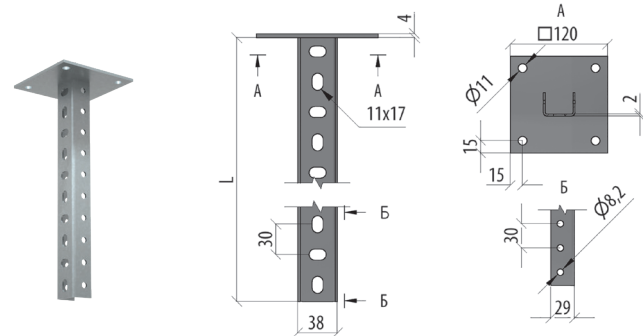

УНИВЕРСАЛЬНАЯ ПОТОЛОЧНАЯ СТОЙКА

UPT

Потолочная стойка из П-образного профиля с толщиной 1.5 мм.
Применяется для потолочного или напольного крепления
кабельной трассы. Монтаж консолей KBO, KSP, KST, KS, TST.
Единица измерения: шт. Кратность: 1 шт.

Артикул	Наименование	Ед. изм	L	S	T	SZ	HD	RAL	INOX304	INOX316L
UPT250	Универсальная потолочная стойка 250 мм	шт.	250	1,5	0,68	L02470	L04587	L018076	L018087	L025246
UPT300	Универсальная потолочная стойка 300 мм	шт.	300	1,5	0,73	L02852	L05731	L018077	L016883	L025247
UPT400	Универсальная потолочная стойка 400 мм	шт.	400	1,5	0,82	L02853	L05732	L018078	L07170	L025249
UPT500	Универсальная потолочная стойка 500 мм	шт.	500	1,5	0,92	L03104	L04588	L018079	L06823	L025251
UPT600	Универсальная потолочная стойка 600 мм	шт.	600	1,5	1,01	L02854	L05733	L018080	L018088	L025253
UPT800	Универсальная потолочная стойка 800 мм	шт.	800	1,5	1,2	L02851	L04589	L018081	L018089	L025257
UPT1000	Универсальная потолочная стойка 1000 мм	шт.	1000	1,5	1,39	L02856	L02527	L018082	L017803	L025225
UPT1200	Универсальная потолочная стойка 1200 мм	шт.	1200	1,5	1,58	L02056	L05734	L018083	L018091	L025227
UPT1500	Универсальная потолочная стойка 1500 мм	шт.	1500	1,5	1,87	L02857	L05735	L018084	L07802	L025230
UPT1800	Универсальная потолочная стойка 1800 мм	шт.	1800	1,5	2,16	L02429	L05736	L018085	L018092	L025233
UPT2000	Универсальная потолочная стойка 2000 мм	шт.	2000	1,5	2,34	L02855	L05171	L018086	L017381	L025235
UPT2500	Универсальная потолочная стойка 2500 мм	шт.	2500	1,5	2,81	L07195	L012972	L028587	L028589	L025240
UPT3000	Универсальная потолочная стойка 3000 мм	шт.	3000	1,5	3,31	L05060	L09641	L028588	L028590	L025245

УНИВЕРСАЛЬНАЯ ПОТОЛОЧНАЯ СТОЙКА 2.0 MM

UPTM

Потолочная стойка из П-образного профиля с толщиной 2.0 мм.
Применяется для потолочного или напольного крепления
кабельной трассы. Монтаж консолей KBO, KSP, KST, KS, TST.
Единица измерения: шт. Кратность: 1 шт.