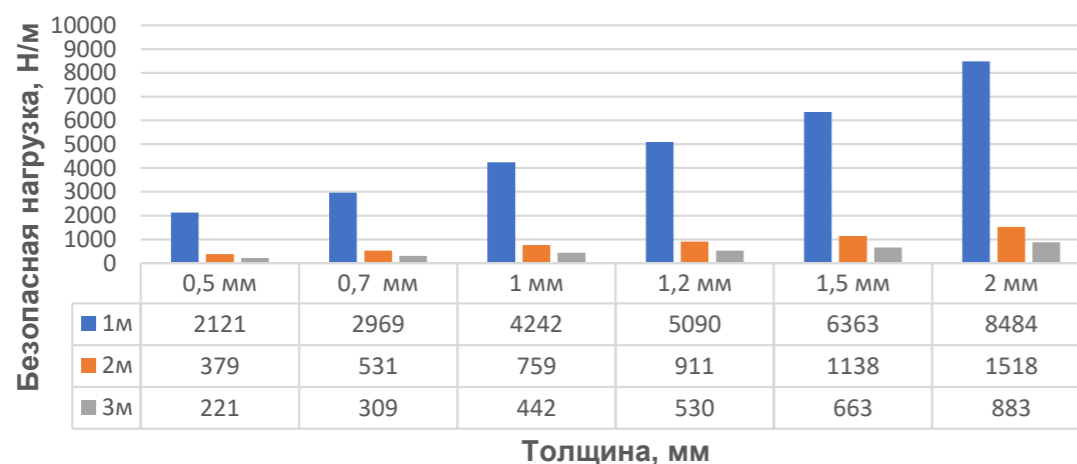

Лоток монтажный ЛП борт 150 мм