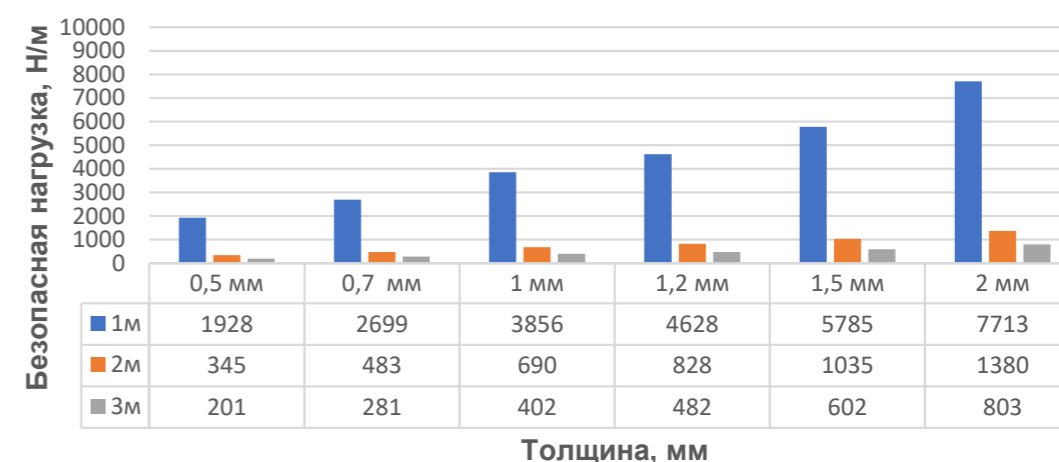

Лоток монтажный ЛП борт 100 мм