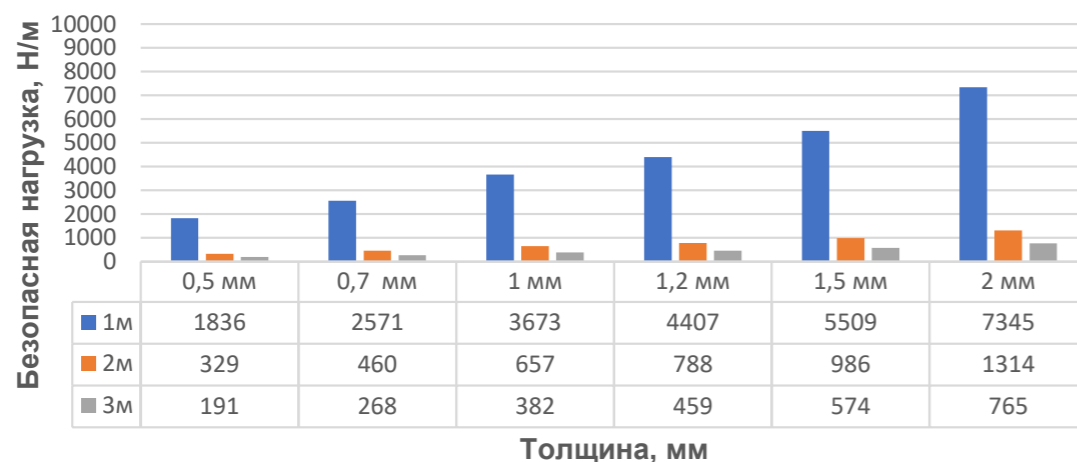

Лоток монтажный ЛП борт 80 мм