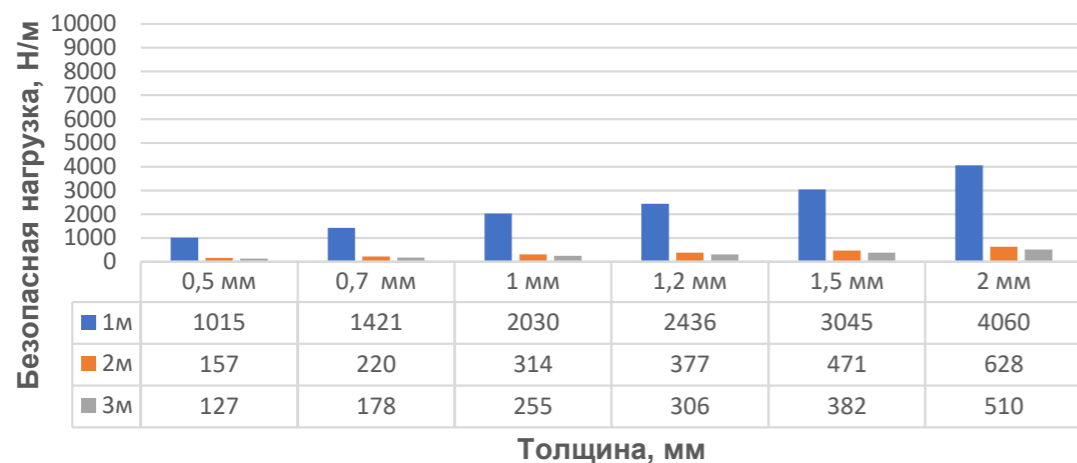

## Нагрузочные характеристики лотков монтажных

### Лоток монтажный ЛП борт 50 мм

■ 1м ■ 2м ■ 3м