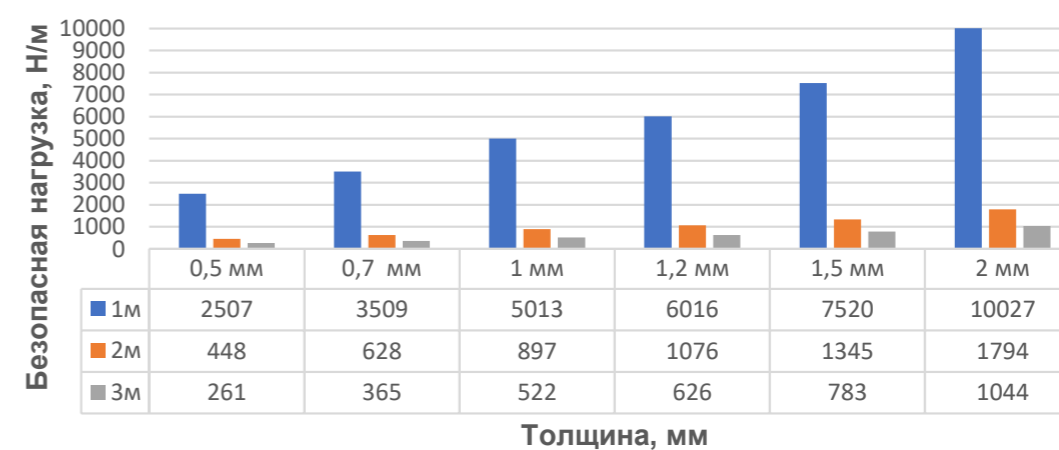

Лоток монтажный ЛП борт 200 мм