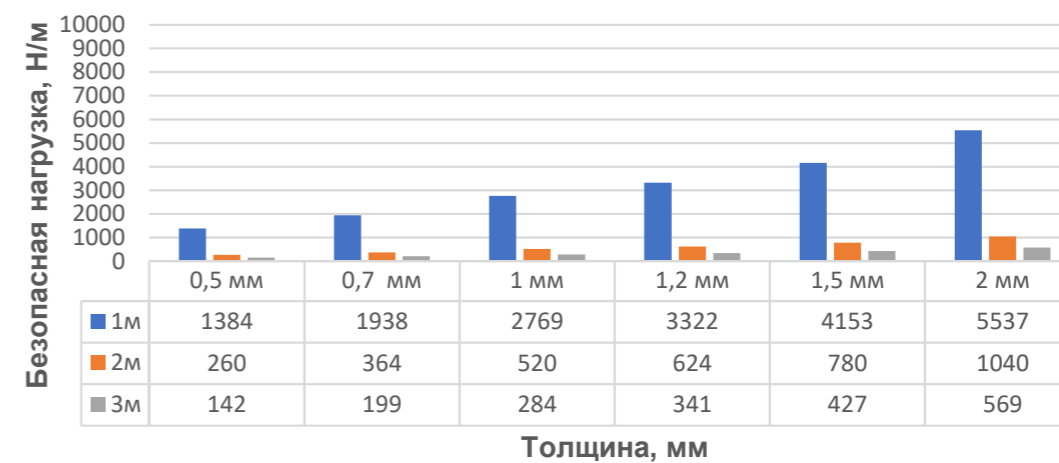

Нагрузочные характеристики лотков монтажных

Лоток монтажный ЛП борт 65 мм