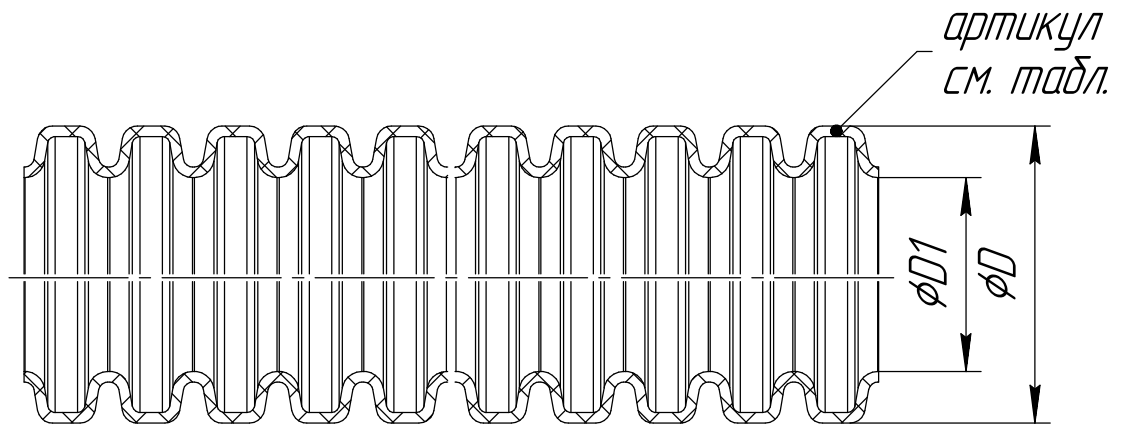

## Труба гофрированная ПП легкая тип 350 негорючая синяя с зондом.

Диаметр	Размеры, мм		Длина в упаковке $L, м \pm 2\%$	Труба гофрированная (артикул)
	$D$	$D1$		
$\phi 40$	40	31,2	15	PRO2.0464
$\phi 50$	50	39,6	15	PRO2.0467
$\phi 63$	63	50,6	15	PRO2.0470