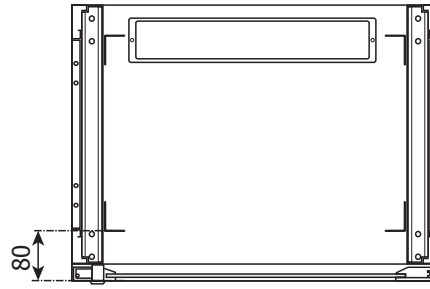

Шкаф настенный серии "PRO" со стеклянной дверью (CBWPG)

Вид спереди
(со стеклянной дверью)

Вид сбоку

Вид сверху

Вид спереди (без стеклянной двери)

Вид сзади

Сечение А-А

Монтажные размеры

Деталь I
Масштаб 5:1

№	Наименование	Кол-во	Ед.изм.	Материал	Тип покрытия	Примечание
1	Рама	2	шт.	Х.катаная сталь т.1.2мм	Порошк.напыление	---
2	Боковая панель	2	шт.	Х.катаная сталь т.1.2мм	Порошк.напыление	Без замка
3	Монтажный профиль	4	шт.	Х.катаная сталь т.1.5мм	Порошк.напыление	---
4	Передняя дверь	1	шт.	5мм стекло	Порошк.напыление	---
5	Малый замок	1	шт.	Сталь	Анодирование Zinc	С 2-мя ключами
6	Крышка кабель-ввода	2	шт.	Х.катаная сталь т.1.2мм	Порошк.напыление	---
7	Винт М6	10	шт.	Сталь	Анодирование Zinc	После 12U - 20шт
8	Гайка М6 с "ушами"	10	шт.	Сталь	Анодирование Zinc	После 12U - 20шт
9	Шестигранный ключ	1	шт.	Сталь	Чернение в масле	Длина 85мм