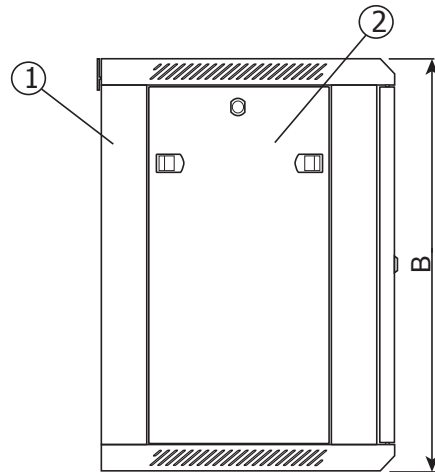

Шкаф настенный серии "PRO" со стеклянной дверью (CBWPG)

Вид спереди
(со стеклянной дверью)

Вид сбоку

Вид сверху

Вид спереди (без стеклянной двери)

Вид сзади

Сечение А-А

Монтажные размеры

Деталь I
Масштаб 5:1

№	Наименование	Кол-во	Ед.изм.	Материал	Тип покрытия	Примечание
1	Рама	2	шт.	Х.катаная сталь т.1.2мм	Порошк.напыление	---
2	Боковая панель	2	шт.	Х.катаная сталь т.1.2мм	Порошк.напыление	Без замка
3	Монтажный профиль	4	шт.	Х.катаная сталь т.1.5мм	Порошк.напыление	---
4	Передняя дверь	1	шт.	5мм стекло	Порошк.напыление	---
5	Малый замок	1	шт.	Сталь	Анодирование Zinc	С 2-мя ключами
6	Крышка кабель-ввода	2	шт.	Х.катаная сталь т.1.2мм	Порошк.напыление	---
7	Винт М6	10	шт.	Сталь	Анодирование Zinc	После 12U - 20шт
8	Гайка М6 с "ушами"	10	шт.	Сталь	Анодирование Zinc	После 12U - 20шт
9	Шестигранный ключ	1	шт.	Сталь	Чернение в масле	Длина 85мм