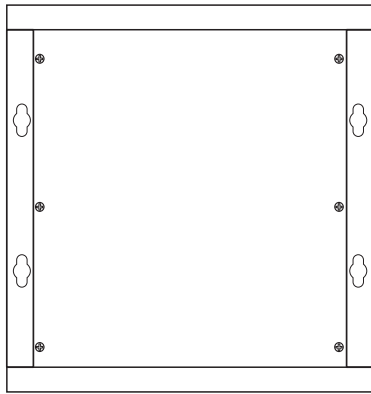

Шкаф настенный серии "PRO" со стеклянной дверью (CBWPG)

Вид спереди
(со стеклянной дверью)

Вид сбоку

Вид сверху

Вид спереди (без стеклянной двери)

Вид сзади

Сечение А-А

Монтажные размеры

Деталь I
Масштаб 5:1

№	Наименование	Кол-во	Ед.изм.	Материал	Тип покрытия	Примечание
1	Рама	2	шт.	Х.катаная сталь т.1.2мм	Порошк.напыление	---
2	Боковая панель	2	шт.	Х.катаная сталь т.1.2мм	Порошк.напыление	Без замка
3	Монтажный профиль	4	шт.	Х.катаная сталь т.1.5мм	Порошк.напыление	---
4	Передняя дверь	1	шт.	5мм стекло	Порошк.напыление	---
5	Малый замок	1	шт.	Сталь	Анодирование Zinc	С 2-мя ключами
6	Крышка кабель-ввода	2	шт.	Х.катаная сталь т.1.2мм	Порошк.напыление	---
7	Винт М6	10	шт.	Сталь	Анодирование Zinc	После 12U - 20шт
8	Гайка М6 с "ушами"	10	шт.	Сталь	Анодирование Zinc	После 12U - 20шт
9	Шестигранный ключ	1	шт.	Сталь	Чернение в масле	Длина 85мм