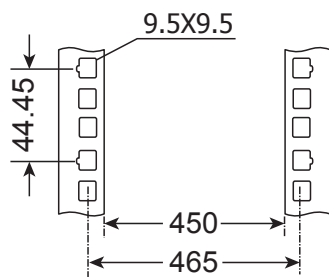

Шкаф настенный серии "PRO" со стеклянной дверью (CBWPG)

Вид спереди
(со стеклянной дверью)

Вид сбоку

Вид сверху

Вид спереди (без стеклянной двери)

Вид сзади

Сечение А-А

Монтажные размеры

Деталь I
Масштаб 5:1

№	Наименование	Кол-во	Ед.изм.	Материал	Тип покрытия	Примечание
1	Рама	2	шт.	Х.катаная сталь т.1.2мм	Порошк.напыление	---
2	Боковая панель	2	шт.	Х.катаная сталь т.1.2мм	Порошк.напыление	Без замка
3	Монтажный профиль	4	шт.	Х.катаная сталь т.1.5мм	Порошк.напыление	---
4	Передняя дверь	1	шт.	5мм стекло	Порошк.напыление	---
5	Малый замок	1	шт.	Сталь	Анодирование Zinc	С 2-мя ключами
6	Крышка кабель-ввода	2	шт.	Х.катаная сталь т.1.2мм	Порошк.напыление	---
7	Винт М6	10	шт.	Сталь	Анодирование Zinc	После 12U - 20шт
8	Гайка М6 с "ушами"	10	шт.	Сталь	Анодирование Zinc	После 12U - 20шт
9	Шестигранный ключ	1	шт.	Сталь	Чернение в масле	Длина 85мм