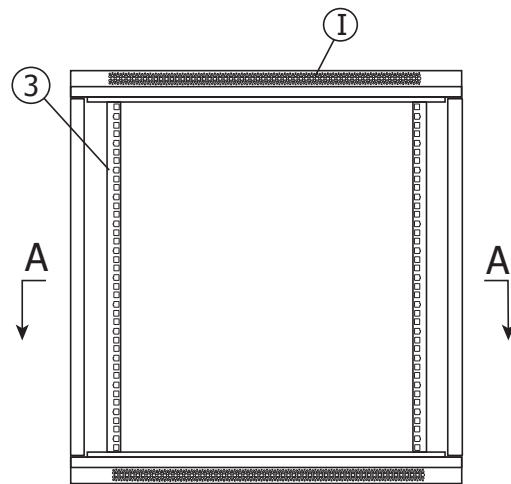

Шкаф настенный серии "PRO" со стеклянной дверью (CBWPG)

Вид спереди
(со стеклянной дверью)

Вид сбоку

Вид сверху

Вид спереди (без стеклянной двери)

Вид сзади

Сечение А-А

Монтажные размеры

Деталь I
Масштаб 5:1

№	Наименование	Кол-во	Ед.изм.	Материал	Тип покрытия	Примечание
1	Рама	2	шт.	Х.катаная сталь т.1.2мм	Порошк.напыление	---
2	Боковая панель	2	шт.	Х.катаная сталь т.1.2мм	Порошк.напыление	Без замка
3	Монтажный профиль	4	шт.	Х.катаная сталь т.1.5мм	Порошк.напыление	---
4	Передняя дверь	1	шт.	5мм стекло	Порошк.напыление	---
5	Малый замок	1	шт.	Сталь	Анодирование Zinc	С 2-мя ключами
6	Крышка кабель-ввода	2	шт.	Х.катаная сталь т.1.2мм	Порошк.напыление	---
7	Винт М6	10	шт.	Сталь	Анодирование Zinc	После 12U - 20шт
8	Гайка М6 с "ушами"	10	шт.	Сталь	Анодирование Zinc	После 12U - 20шт
9	Шестигранный ключ	1	шт.	Сталь	Чернение в масле	Длина 85мм