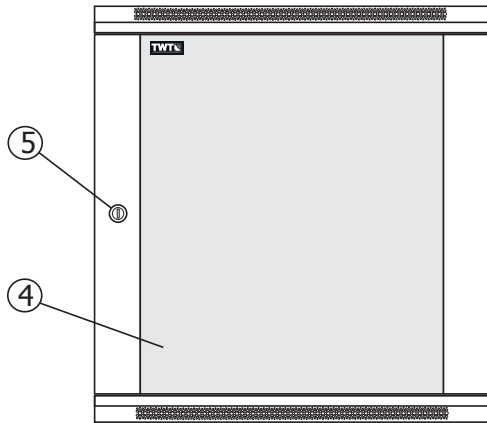

Шкаф настенный серии "PRO" со стеклянной дверью (CBWPG)

Вид спереди
(со стеклянной дверью)

Вид сбоку

Вид сверху

Вид спереди (без стеклянной двери)

Вид сзади

Сечение А-А

Монтажные размеры

Деталь I
Масштаб 5:1

№	Наименование	Кол-во	Ед.изм.	Материал	Тип покрытия	Примечание
1	Рама	2	шт.	Х.катаная сталь т.1.2мм	Порошк.напыление	---
2	Боковая панель	2	шт.	Х.катаная сталь т.1.2мм	Порошк.напыление	Без замка
3	Монтажный профиль	4	шт.	Х.катаная сталь т.1.5мм	Порошк.напыление	---
4	Передняя дверь	1	шт.	5мм стекло	Порошк.напыление	---
5	Малый замок	1	шт.	Сталь	Анодирование Zinc	С 2-мя ключами
6	Крышка кабель-ввода	2	шт.	Х.катаная сталь т.1.2мм	Порошк.напыление	---
7	Винт М6	10	шт.	Сталь	Анодирование Zinc	После 12U - 20шт
8	Гайка М6 с "ушами"	10	шт.	Сталь	Анодирование Zinc	После 12U - 20шт
9	Шестигранный ключ	1	шт.	Сталь	Чернение в масле	Длина 85мм