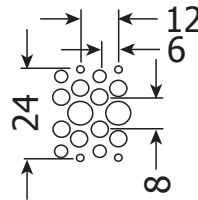

Шкаф настенный серии "PRO" со стеклянной дверью (CBWPG)

Вид спереди
(со стеклянной дверью)

Вид сбоку

Вид сверху

Вид спереди (без стеклянной двери)

Вид сзади

Сечение А-А

Монтажные размеры

Деталь I
Масштаб 5:1

№	Наименование	Кол-во	Ед.изм.	Материал	Тип покрытия	Примечание
1	Рама	2	шт.	Х.катаная сталь т.1.2мм	Порошк.напыление	---
2	Боковая панель	2	шт.	Х.катаная сталь т.1.2мм	Порошк.напыление	Без замка
3	Монтажный профиль	4	шт.	Х.катаная сталь т.1.5мм	Порошк.напыление	---
4	Передняя дверь	1	шт.	5мм стекло	Порошк.напыление	---
5	Малый замок	1	шт.	Сталь	Анодирование Zinc	С 2-мя ключами
6	Крышка кабель-ввода	2	шт.	Х.катаная сталь т.1.2мм	Порошк.напыление	---
7	Винт М6	10	шт.	Сталь	Анодирование Zinc	После 12U - 20шт
8	Гайка М6 с "ушами"	10	шт.	Сталь	Анодирование Zinc	После 12U - 20шт
9	Шестигранный ключ	1	шт.	Сталь	Чернение в масле	Длина 85мм