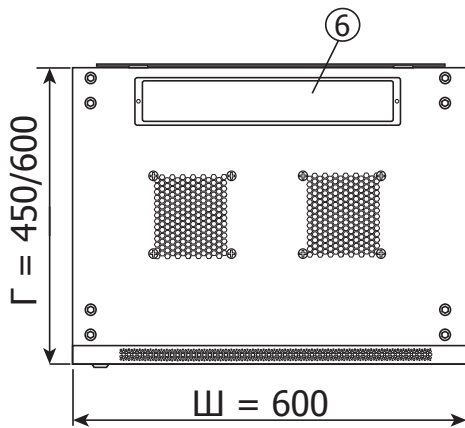

Шкаф настенный серии "PRO" со стеклянной дверью (CBWPG)

Вид спереди
(со стеклянной дверью)

Вид сбоку

Вид сверху

Вид спереди (без стеклянной двери)

Вид сзади

Сечение А-А

Монтажные размеры

Деталь I
Масштаб 5:1

№	Наименование	Кол-во	Ед.изм.	Материал	Тип покрытия	Примечание
1	Рама	2	шт.	Х.катаная сталь т.1.2мм	Порошк.напыление	---
2	Боковая панель	2	шт.	Х.катаная сталь т.1.2мм	Порошк.напыление	Без замка
3	Монтажный профиль	4	шт.	Х.катаная сталь т.1.5мм	Порошк.напыление	---
4	Передняя дверь	1	шт.	5мм стекло	Порошк.напыление	---
5	Малый замок	1	шт.	Сталь	Анодирование Zinc	С 2-мя ключами
6	Крышка кабель-ввода	2	шт.	Х.катаная сталь т.1.2мм	Порошк.напыление	---
7	Винт М6	10	шт.	Сталь	Анодирование Zinc	После 12U - 20шт
8	Гайка М6 с "ушами"	10	шт.	Сталь	Анодирование Zinc	После 12U - 20шт
9	Шестигранный ключ	1	шт.	Сталь	Чернение в масле	Длина 85мм