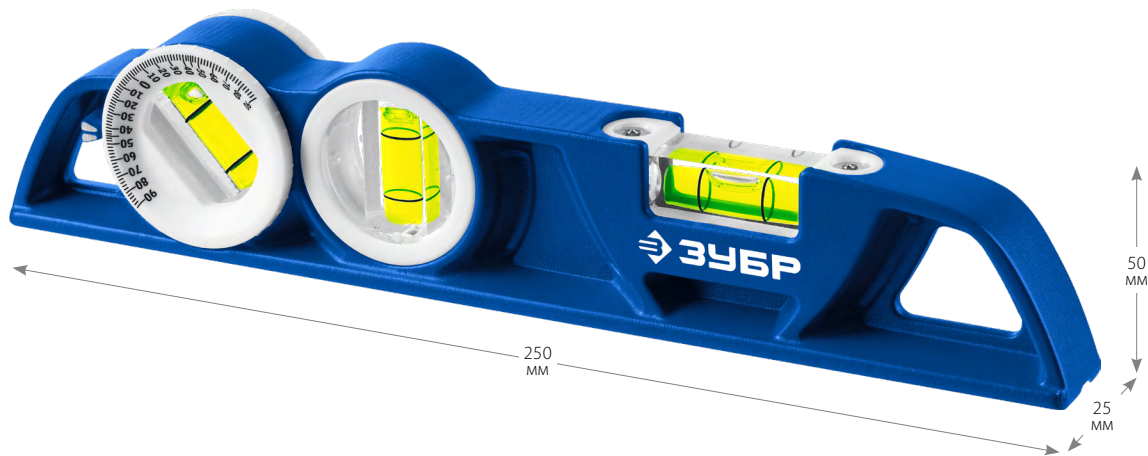

## ЛИТОЙ УРОВЕНЬ

Литой прочный уровень готов к измерениям в самых разных условиях.

Оснащен высокоточными глазками, один из которых поворотный.

Фрезерованная базовая поверхность позволяет делать измерения еще более точными.

# БРУТАЛЬНАЯ ТОЧНОСТЬ

арт. 34583

**Стойкий к изгибам  
тавровый профиль**  
из литого алюминиевого  
сплава

**3 высокоточных глазка**  
из ударопрочного акрила  
**Один поворотный глазок**

**Мощные  
редкоземельные магниты**  
для крепления  
к металлическим поверхностям

**Поворотный глазок**  
позволяет пользоваться уровнем  
под любым углом

**Фрезерованная базовая  
поверхность**

Упаковка:  
коробка ПВХ  
+ этикетка

Тип корпуса	Длина, мм	Точность, мм/м	Количество глазков	Поворотный глазок	Фрезерованная рабочая поверхность	Магнитный	Отверстие для подвешивания	Вес, г	Артикул
литой	250	0.5	3	•	•	•	•	283	34583