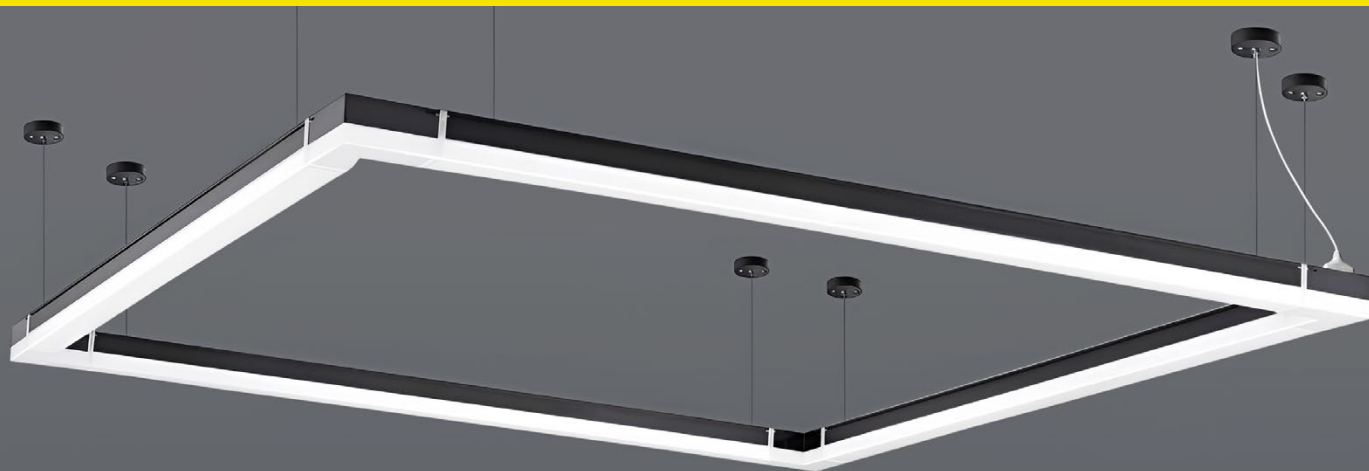

СЕРИЯ 1010

МАГИСТРАЛЬНЫЕ СВЕТИЛЬНИКИ

Соединение в непрерывную линию без стыков (с помощью коннекторов).