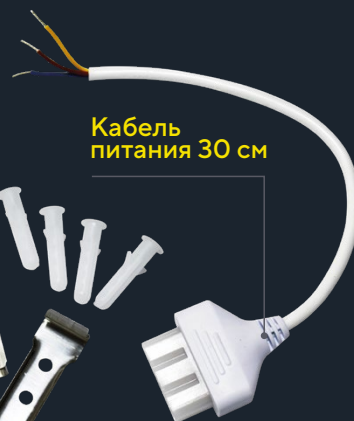

ДОПОЛНИТЕЛЬНЫЕ АКСЕССУАРЫ

Артикул	Наименование
LT-LDCKD-KP-D15-1010-K02	Кабель питания 1,5м черный для свет-ка LED линейного 1010 IEK
LT-LDCKD-KPM-K47	Комплект для подвесного монтажа для свет-ка LED линейного черного IEK
LT-LDCKD-KMRP-K47	Комплект монтажа для реечного потолка для свет-ка LED линейного IEK

КОМПЛЕКТ ПОСТАВКИ**СВЕТИЛЬНИКИ МАГИСТРАЛЬНЫЕ**

Заглушки

Коннектор

Комплект
для накладного
монтажаКабель
питания 30 см**СВЕТИЛЬНИКИ L-ОБРАЗНЫЕ**

Заглушка

Коннектор-изолятор

Коннектор

Комплект
для накладного
монтажа**СВЕТИЛЬНИКИ Х- И Т-ОБРАЗНЫЕ**