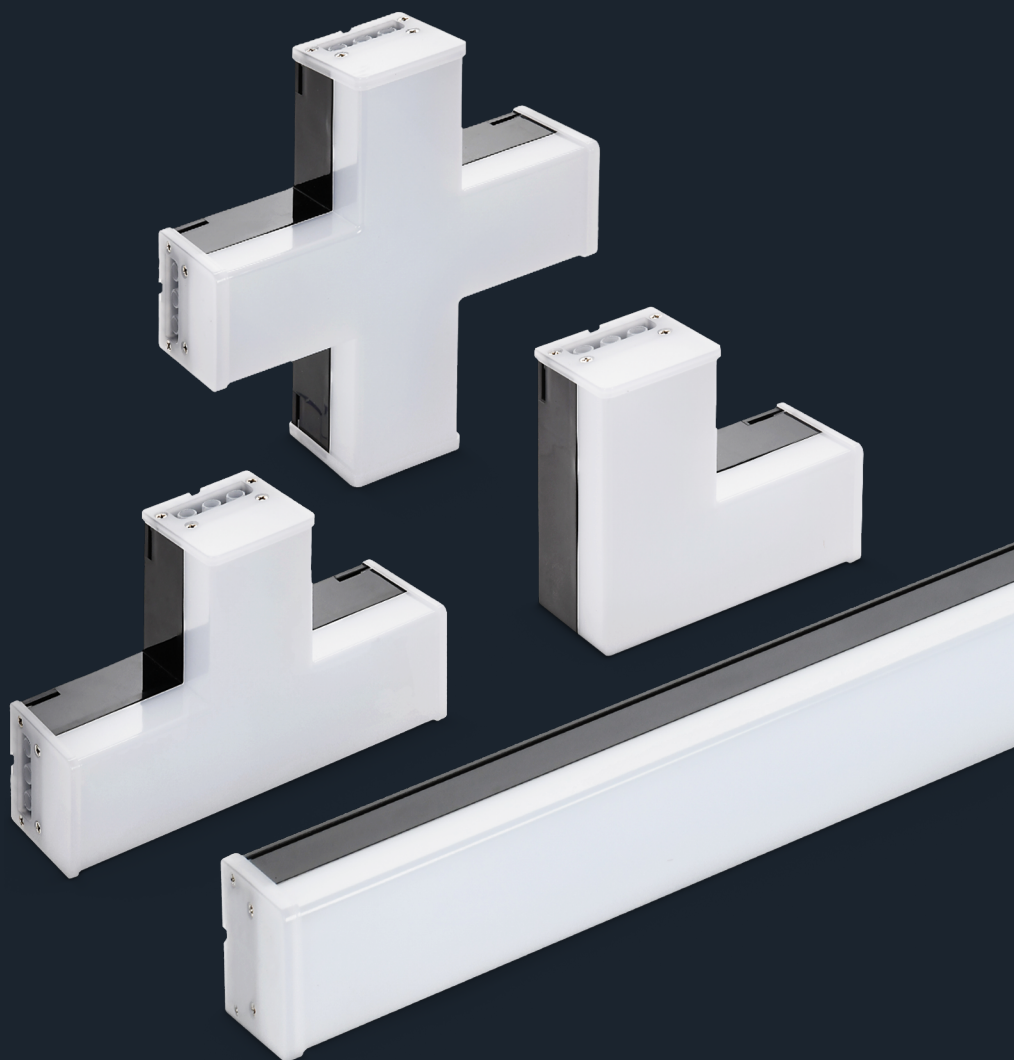

СВЕТИЛЬНИКИ ЛИНЕЙНЫЕ 1010

МАГИСТРАЛЬНЫЕ

НОВИНКА

PRO
БЕЗОПАСНОСТЬ

AL

Алюминиевый корпус

100 лм/Вт
Высокая
эффективность

До 1000 Вт
магистральное
соединение

3 года
гарантии

- › Степень защиты: IP40
- › Угол светового потока: 120°
- › Срок службы: 50 000 часов
- › Диапазон рабочих напряжений: 170–265 В

- › Универсальный монтаж:
накладной, подвесной
и встраиваемый
в реечный потолок

➤ Цвет корпуса: черный

➤ Цветовая температура: 4000 К

Тип	Мощность, Вт	Световой поток, лм	Габариты, мм	Артикул
Линейный магистральный	20	2000	600×54×58	LT-LDCK-8-1010-020-40-K02
	40	4000	1200×54×58	LT-LDCK-8-1010-040-40-K02
X	12	1200	180×180×58	LT-LDCK-X-1010-12-40-K02
T	10	1000	117×180×58	LT-LDCK-T-1010-10-40-K02
L	8	800	117×117×58	LT-LDCK-L-1010-08-40-K02

ДОПОЛНИТЕЛЬНЫЕ АКСЕССУАРЫ

Артикул	Наименование
LT-LDCKD-KP-D15-1010-K02	Кабель питания 1,5м черный для свет-ка LED линейного 1010 IEK
LT-LDCKD-KPM-K47	Комплект для подвесного монтажа для свет-ка LED линейного черного IEK
LT-LDCKD-KMRP-K47	Комплект монтажа для реечного потолка для свет-ка LED линейного IEK