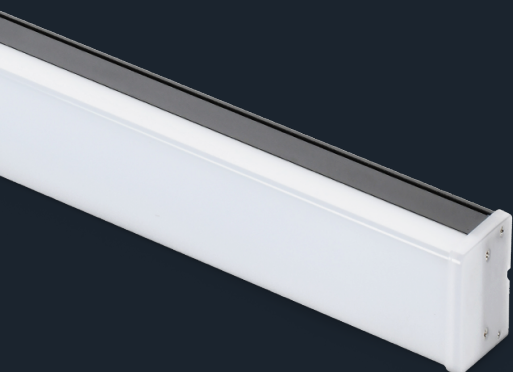

КОМПЛЕКТ ПОСТАВКИ

СВЕТИЛЬНИКИ МАГИСТРАЛЬНЫЕ