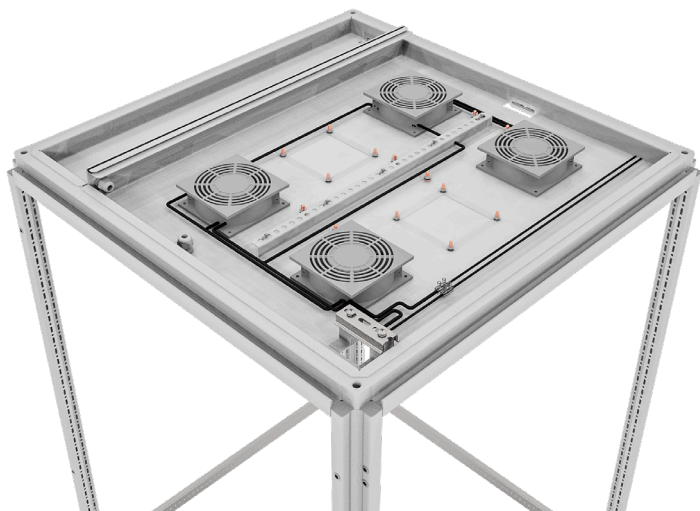

ПАНЕЛИ ВЕНТИЛЯТОРНЫЕ

Панель вентиляторная RS52 предназначена для активной вентиляции. Устанавливается в проем потолочной панели линейных шкафов RS52 600x600 мм, 800x800 мм, 600x800 мм. Потолочная панель устанавливается на проставки M12/50. Панели оснащены вентиляторами серии FK6628.230 добором для организации места ввода кабеля. В качестве дополнительной опции блок можно расширить дополнительными вентиляторами.

МАТЕРИАЛ:

листовая сталь - 1.4 мм, RAL7035

КОМПЛЕКТАЦИЯ:

- вентиляторная панель - 1 шт.
- вентилятор FK6628.230 - 2 шт. / 4 шт.
- терморегулятор КТС 011 NO - 1 шт.
- крепежный набор

Наименование	Артикул	Ширина/ Глубина	Вес кг.
Панель вентиляторная двухсекционная RS52 60.40 (2 вентилятора, терморегулятор)	UR7710206040	610/650	4,4
Панель вентиляторная двухсекционная RS52 60.60 (2 вентилятора, терморегулятор)	UR7710206060	725/725	10,28
Панель вентиляторная двухсекционная RS52 60.80 (4 вентилятора, терморегулятор)	UR7710406080	525/725	11,63
Панель вентиляторная двухсекционная RS52 60.100 (4 вентилятора, терморегулятор)	UR7710401060	525/695	13,01
Панель вентиляторная двухсекционная RS52 80.80 (4 вентилятора, терморегулятор)	UR7712408080	704/695	14,05
Панель вентиляторная двухсекционная RS52 80.80 (2 вентилятора, терморегулятор)	UR7712208080	704/695	12,3
Панель вентиляторная двухсекционная RS52 80.100 (2 вентилятора, терморегулятор)	UR7715208010	904/695	15,53
Панель вентиляторная двухсекционная RS52 80.100 (4 вентилятора, терморегулятор)	UR7714408010	904/695	15,53
Панель вентиляторная двухсекционная RS52 80.120 (4 вентилятора, терморегулятор)	UR7714408012	1104/695	17,49
	2 вентилятора	4 вентилятора	4 вентилятора
Мощность свободного воздушного потока	330 м.куб/час	660 м.куб/час	660 м.куб/час
Номинальное напряжение	220-240 В		
Частота тока	50/60 Гц		
Номинальный ток одного вентилятора	0,16А		
Потребляемая мощность одним вентилятором	22 Вт		
Степень защиты	IP44		
Диапазон рабочих температур	15/+85		