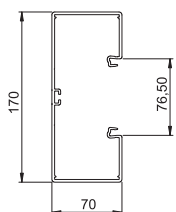

## Короб Rapid 80 для монтажа электроустановочных изделий, тип GK70170

Тип	Цвет	Длина мм	Уп. м	Вес кг/100 м	Арт.-№
GK-70170RW	белоснежный	2000	8	180,000	6274700
GK-70170CW	кремовый	2000	8	180,000	6274701
GK-70170LGR	светло-серый	2000	8	180,000	6274702
GK-70170GR	серый камень	2000	8	180,000	6274706

ПВХ поливинилхлорид €/м

Короб Rapid 80 GK для монтажа электроустановочных изделий из поливинилхлорида (без содержания свинца) подходит для крепления непосредственно к стене или к консоли. Крепление осуществляется за счет перфорации дна. Короб Rapid 80 GK для монтажа электроустановочных изделий имеет на дне С-образный профиль для установки разделительной перегородки. В монтажных коробках серии 71GD могут устанавливаться различные механизмы (розетки, выключатели и т.д.), а также изделия серии Modul 45. Системное отверстие составляет 80 мм. С одной стороны кабельного короба установлены 2 муфты (соединителя).