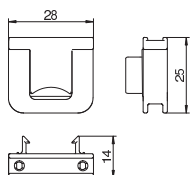

Фиксатор для разгрузки кабеля от натяжения

Тип	Уп. шт.	Вес кг/100 шт.	Арт.-№
7ZE	50	0,700	6288790

РА полиамид €/шт.

Фиксатор для разгрузки кабеля от натяжения, подходит для установки в монтажных коробках 7GD... и 71GD....