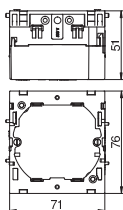

ПВХ поливинилхлорид €/м

Короб Rapid 80 GK для монтажа электроустановочных изделий из поливинилхлорида (без содержания свинца) подходит для крепления непосредственно к стене или к консоли. Крепление осуществляется за счет перфорации дна. Короб Rapid 80 GK для монтажа электроустановочных изделий имеет на дне С-образный профиль для установки разделительной перегородки. В монтажных коробках серии 71GD могут устанавливаться различные механизмы (розетки, выключатели и т.д.), а также изделия серии Modul 45. Системное отверстие составляет 80 мм. С одной стороны кабельного короба установлены 2 муфты (соединителя).

## Муфта (соединитель коробов)

Тип	Цвет	Уп. т.е.	Вес кг/100 упак. ед-ц	Арт.-№
GK-KUP	светло-серый	1	2,140	6274650

ABS/ASA акрилонитрил-бутадиен-стирол €/т.е.

Муфта для соединения короба при получении необходимой длины. Пара муфт входит в комплект поставки и уже установлена заранее на заводе в профиль короба.

## Монтажная коробка (одинарная)

Тип	Цвет	Уп. шт.	Вес кг/100 шт.	Арт.-№
71GD6	серый	5	5,600	6288610

РА полиамид €/шт.

Монтажная коробка для установки различных устройств, со съемным основанием, с отверстиями для кабеля диаметром до 14 мм.