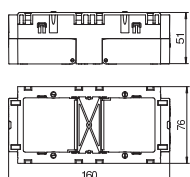

Тип	Цвет	Уп. шт.	Вес кг/100 шт.	Арт.-№
71GD7	серый	2	11,000	6288611

РА полиамид €/шт.

Монтажная коробка для различных серий выключателей и розеток, подходит для установки 2 отдельных устройств или многосекционной розетки.