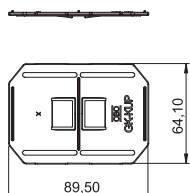

Муфта (соединитель коробов)

Тип	Цвет	Уп. т.е.	Вес кг/100 упак. ед-ц	Арт.-№
GK-KUP	светло-серый	1	2,140	6274650

ABS/ASA акрилонитрил-бутадиен-стирол €/т.е.

Муфта для соединения короба при получении необходимой длины. Пара муфт входит в комплект поставки и уже установлена заранее на заводе в профиль короба.

Монтажная коробка (одинарная)