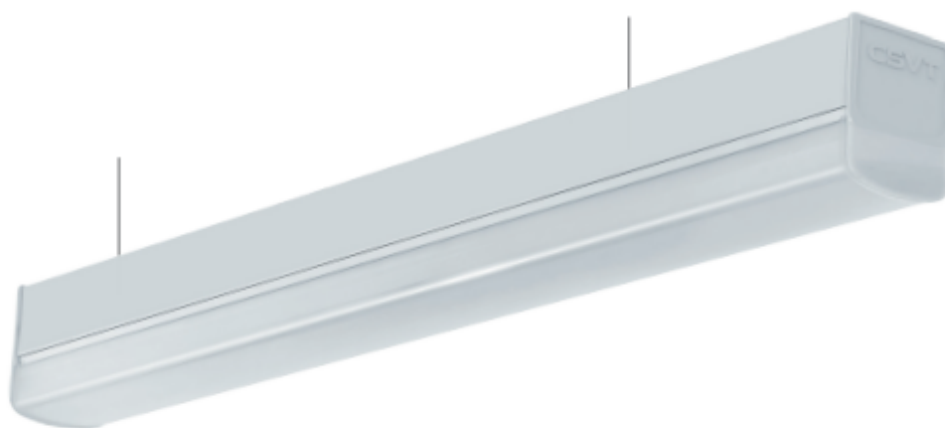

СВЕТИЛЬНИК СВЕТОДИОДНЫЙ

ВОЛГА-IP20-ПЛ/VOLGA-IP20-PL

Модульный светильник

Оптическая часть светильника ВОЛГА-IP20-ПЛ/VOLGA-IP20-PL – опаловый плафон для равномерного освещения горизонтальных поверхностей. Корпус светильника изготовлен из листовой стали. Доступен для заказа со степенью защиты IP40. Крепёжные элементы для подвесного монтажа приобретаются дополнительно.

Виды монтажа: подвесной.

Базовый цвет: белый.

ВОЛГА-IP20-ПЛ-С/VOLGA-IP20-PL-S
Одиночный

ВОЛГА-IP20-ПЛ-Л/VOLGA-IP20-PL-L
Для монтажа в линию

ПЛАФОН
ОПАЛ/OPAL

Отсканируйте QR-код,
чтобы получить
больше информации.

Наименование	ВОЛГА-IP20-ПЛ/VOLGA-IP20-PL		
Размер (ДхШхВ), мм	865x69x94	1152x69x94	1724x69x94
Мощность, Вт	32	47	64
Световой поток CRI > 80/90, лм ГОСТ 34819	4200/4100	5300/5200	8400/8300
Энергоэффективность CRI > 80, лм/Вт	> 110		
Цветовая температура, К	3000 4000 5000 6500		
Степень защиты, IP по ГОСТ 14254-2015	IP20		