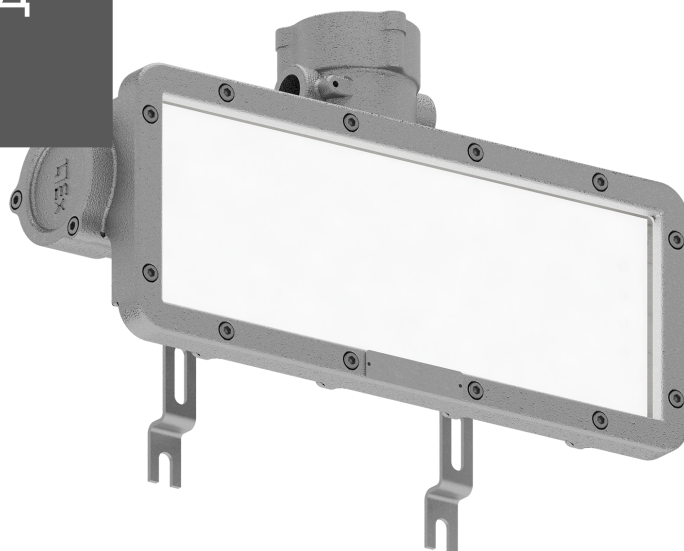

ТЕХНИЧЕСКАЯ ИНФОРМАЦИЯ (ТИ)

URAN LED Exd W002 ВЫХОД
НАПРАВО Б/З

АРТИКУЛ 1593000070

ОПИСАНИЕ

Взрывозащищенные светодиодные
информационные табло

ТЕХНИЧЕСКИЕ ХАРАКТЕРИСТИКИ

- Тип изделия – "светильник"
- Балласт – "Драйвер"
- Габаритный тип – "Параллелепипед"
- Тип светильника по монтажу – "Настенный"

ДОПОЛНИТЕЛЬНАЯ ИНФОРМАЦИЯ

<https://www.ltcompany.com/series/uran-led-exd/>