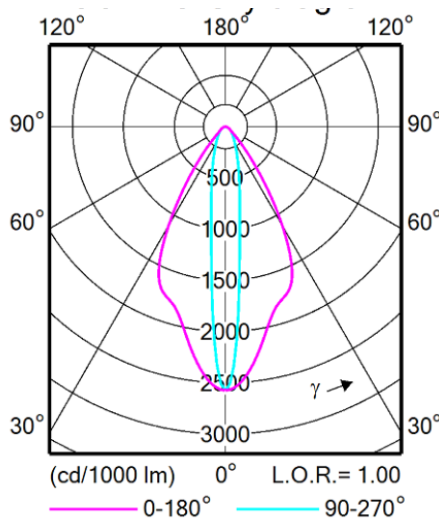

Рис. 2: Фотометрические характеристики светильника

BCP351

C4: 15x30°

C5: 15x55°

BCP352

C4: 15x30°

C3: 12x50°

C5: 15x55°