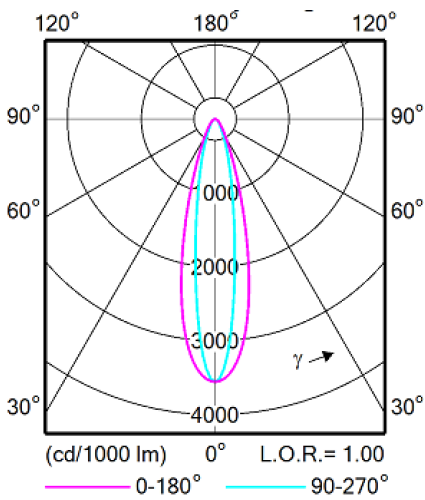

Рис. 2: Фотометрические характеристики светильника

BCP351

C4: 15x30°

C5: 15x55°

BCP352

C4: 15x30°

C3: 12x50°

C5: 15x55°