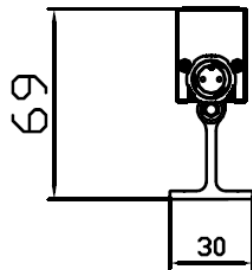

BCP402

ООО «Сигнифай Евразия»

ООО «Сигнифай Евразия», 123022, РОССИЯ, Г. МОСКВА, ВН.ТЕР.Г. МУНИЦИПАЛЬНЫЙ ОКРУГ
ПРЕСНЕНСКИЙ, СЕРГЕЯ МАКЕЕВА УЛ., Д. 13, ПОМЕЩЕНИЕ 17; Тел. 8 10 800 7445 47 75

<https://www.signify.com/ru-ru>