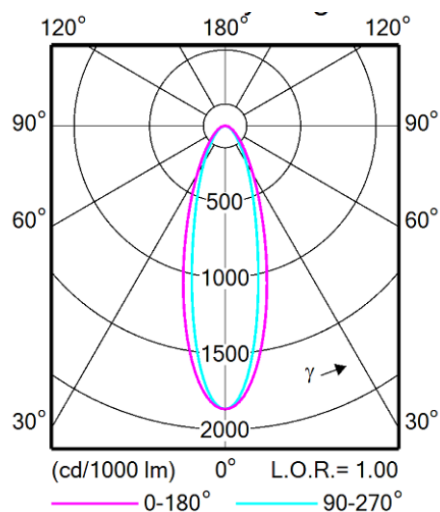

C8: 25x35°

BCP402