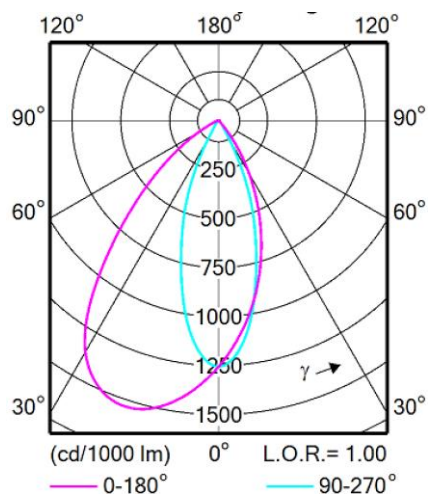

A30C9:
A30+15x45°

ООО «Сигнифай Евразия»

ООО «Сигнифай Евразия», 123022, РОССИЯ, Г. МОСКВА, ВН.ТЕР.Г. МУНИЦИПАЛЬНЫЙ ОКРУГ
ПРЕСНЕНСКИЙ, СЕРГЕЯ МАКЕЕВА УЛ., Д. 13, ПОМЕЩЕНИЕ 17; Тел. 8 10 800 7445 47 75

<https://www.signify.com/ru-ru>