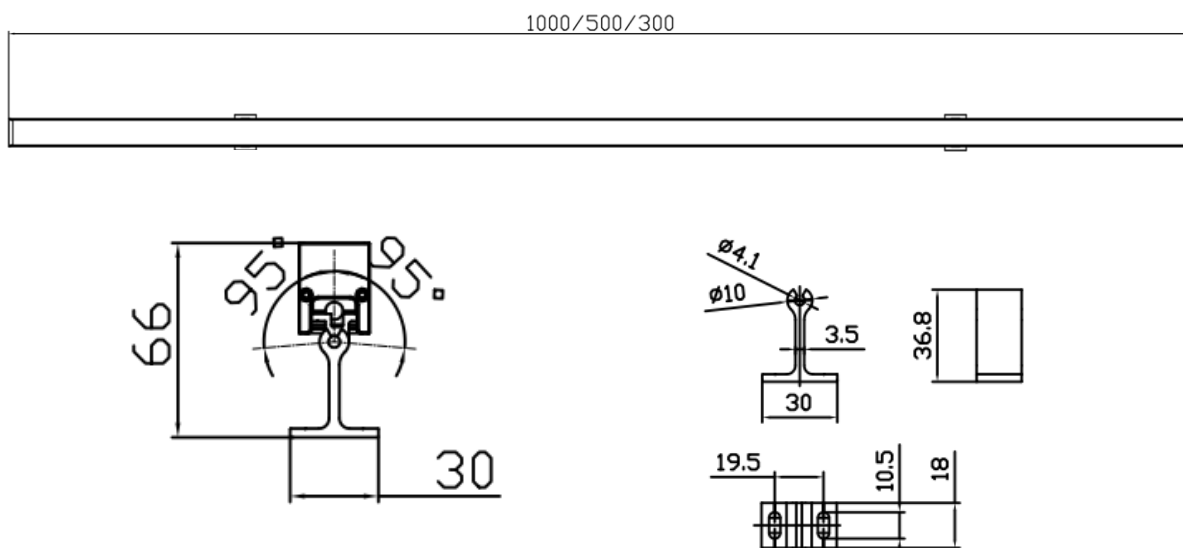

ООО «Сигнифай Евразия»

ООО «Сигнифай Евразия», 123022, РОССИЯ, Г. МОСКВА, ВН.ТЕР.Г. МУНИЦИПАЛЬНЫЙ ОКРУГ ПРЭСНЕНСКИЙ, СЕРГЕЯ МАКЕЕВА УЛ., Д. 13, ПОМЕЩЕНИЕ 17; Тел. 8 10 800 7445 47 75

<https://www.signify.com/ru-ru>