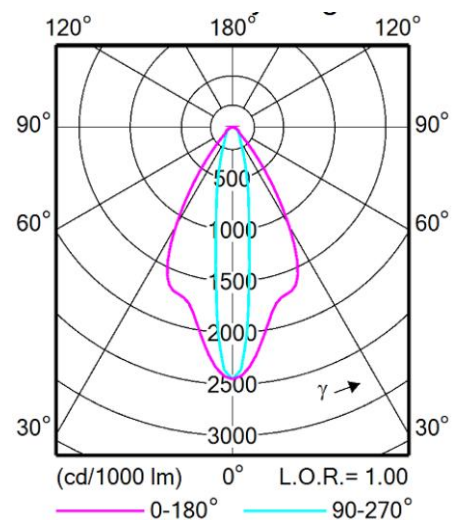

Рис. 2: Фотометрические характеристики светильника

BCP351

C4: 15x30°

C5: 15x55°

BCP352

C4: 15x30°

C3: 12x50°

C5: 15x55°