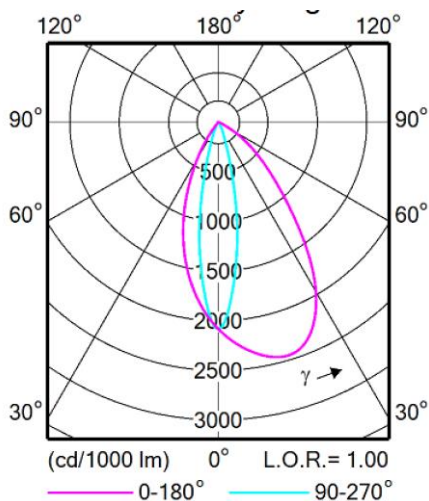

C10: 15x60°