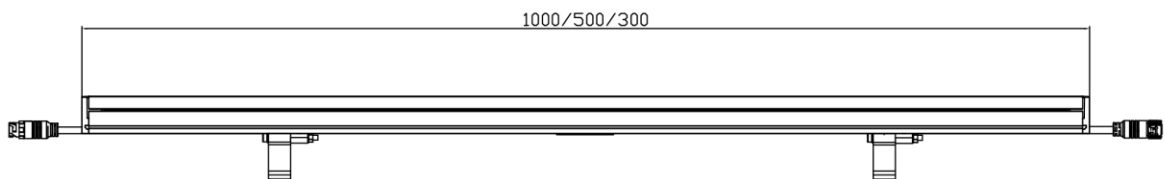

1.2. Габаритные размеры светильника

BCP351

ООО «Сигнифай Евразия»

ООО «Сигнифай Евразия», 123022, РОССИЯ, Г. МОСКВА, ВН.ТЕР.Г. МУНИЦИПАЛЬНЫЙ ОКРУГ
ПРЕСНЕНСКИЙ, СЕРГЕЯ МАКЕЕВА УЛ., Д. 13, ПОМЕЩЕНИЕ 17; Тел. 8 10 800 7445 47 75

<https://www.signify.com/ru-ru>