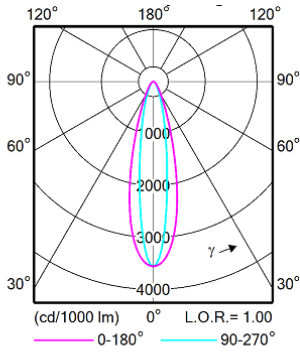

Рис. 2: Фотометрические характеристики светильника

BCP351

C4: 15x30°

C5: 15x55°

BCP352

C4: 15x30°

C3: 12x50°

C5: 15x55°