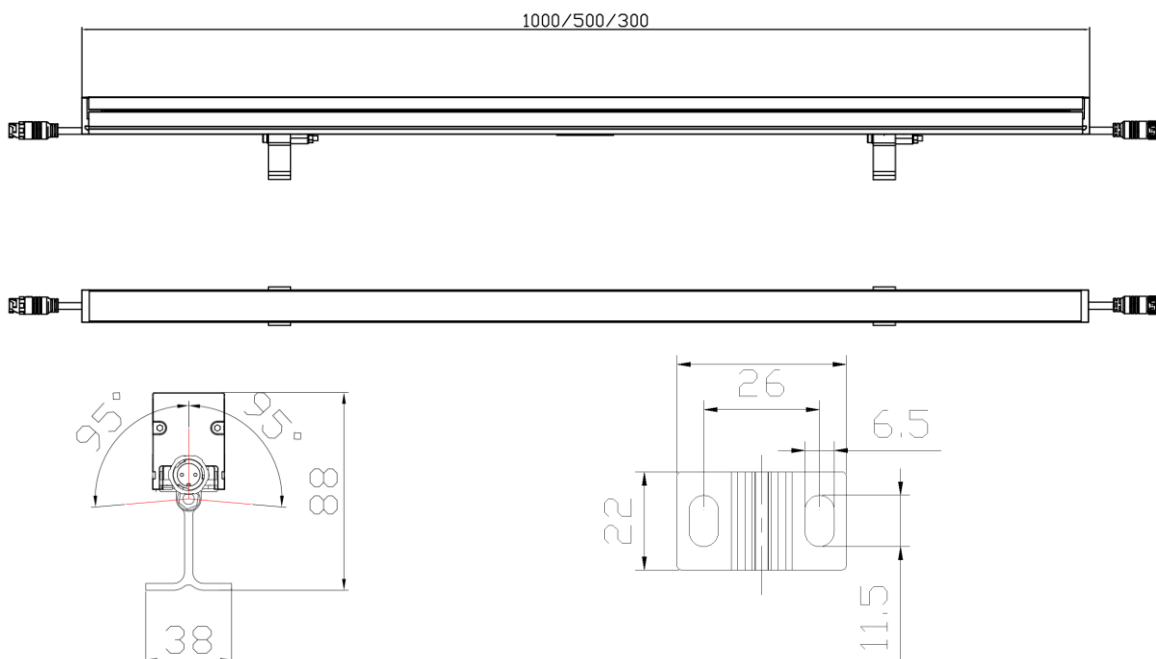

BCP352

BCP356