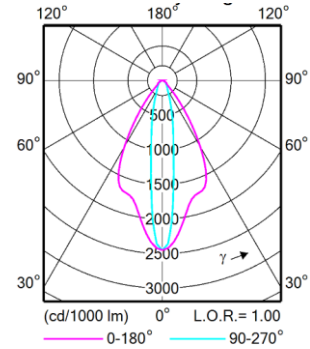

Рис. 2: Фотометрические характеристики светильника

BCP351

C4: 15x30°

C5: 15x55°

BCP352

C4: 15x30°

C3: 12x50°

C5: 15x55°