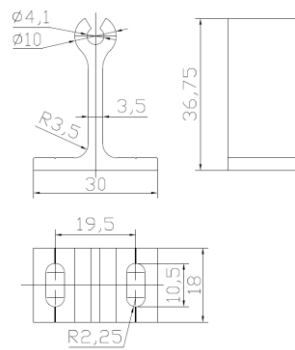

BCP402

ООО «Сигнифай Евразия»

ООО «Сигнифай Евразия», 123022, РОССИЯ, Г. МОСКВА, ВН.ТЕР.Г. МУНИЦИПАЛЬНЫЙ ОКРУГ
ПРЕСНЕНСКИЙ, СЕРГЕЯ МАКЕЕВА УЛ., Д. 13, ПОМЕЩЕНИЕ 17; Тел. 8 10 800 7445 47 75

<https://www.signify.com/ru-ru>