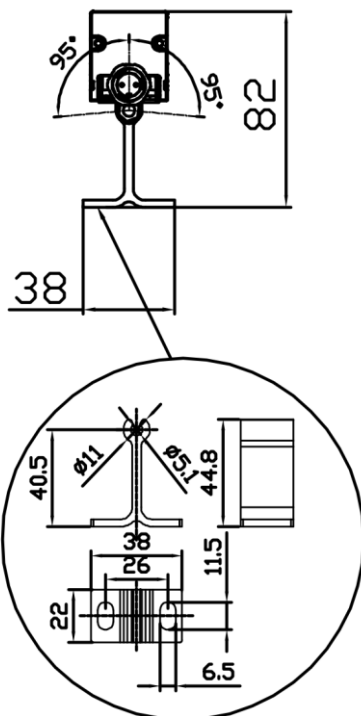

1.2. Габаритные размеры светильника

BCP351

ООО «Сигнифай Евразия»

ООО «Сигнифай Евразия», 123022, РОССИЯ, Г. МОСКВА, ВН.ТЕР.Г. МУНИЦИПАЛЬНЫЙ ОКРУГ
ПРЕСНЕНСКИЙ, СЕРГЕЯ МАКЕЕВА УЛ., Д. 13, ПОМЕЩЕНИЕ 17; Тел. 8 10 800 7445 47 75

<https://www.signify.com/ru-ru>