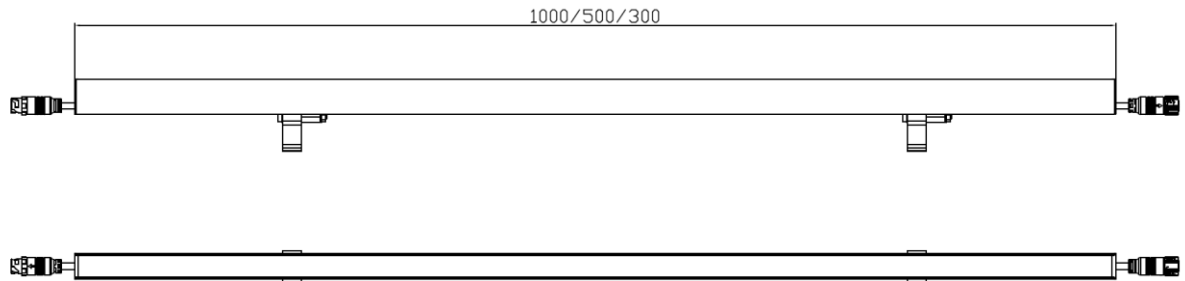

BCP402

ООО «Сигнифай Евразия»

ООО «Сигнифай Евразия», 123022, РОССИЯ, Г. МОСКВА, ВН.ТЕР.Г. МУНИЦИПАЛЬНЫЙ ОКРУГ
ПРЕСНЕНСКИЙ, СЕРГЕЯ МАКЕЕВА УЛ., Д. 13, ПОМЕЩЕНИЕ 17; Тел. 8 10 800 7445 47 75

<https://www.signify.com/ru-ru>