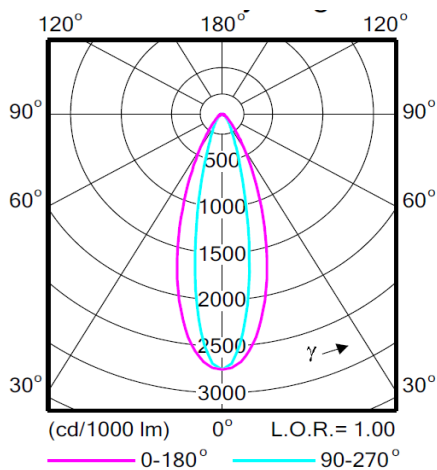

BCP356

C6: 20x30°