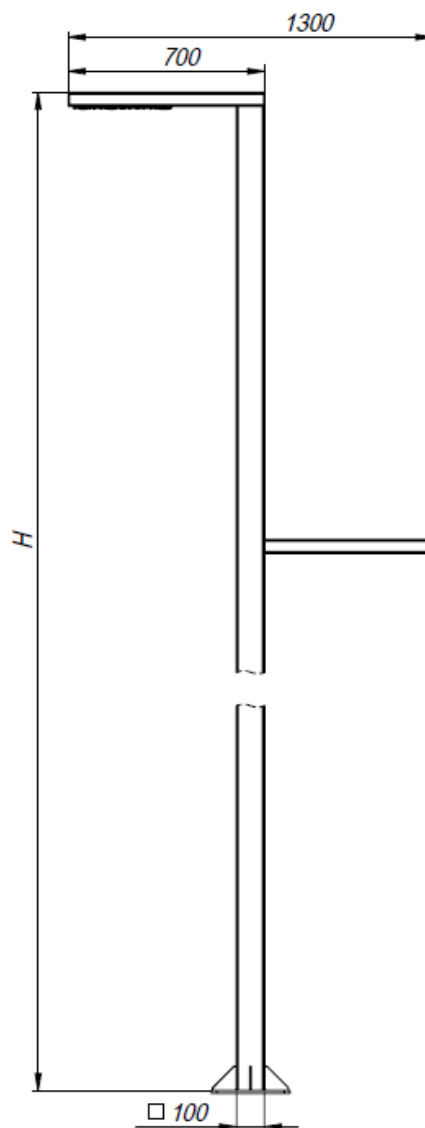

Glight Z

Матрица серии:

Высота H, м	Мощность,Вт	Световой поток, (4000К) лм	КЦТ, К	Оптика:	Исполнение:
4	2x30 / 2x60	9000 / 18000	2700/3000/ 4000/5000	Road Urban Plaza Garden	DALI 0-10B NEMA Xtrem (-60°C)
5					
6					
7	2x60 / 2x80	18000 / 24000			
8					

230 В

IP66

УХЛ1

CRI>70

Кп<1%

ГАРАНТИЯ
5
ЛЕТ

Zn

An

RAL