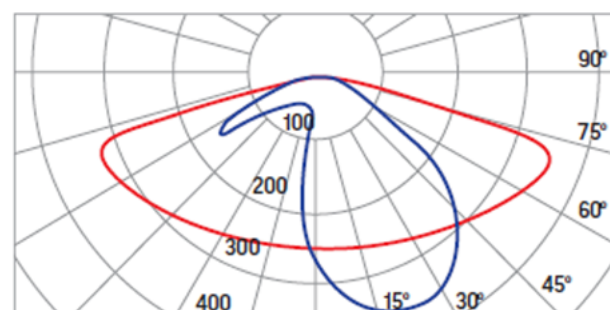

Габариты фланца:

H	A	B	D	d (диаметр болта)
3000-6000мм	280 мм	200 мм	21	19
7000-8000мм	320 мм	280 мм	26	24

Типы КСС серии Glight*

Road

Urban

Plaza

Garden

* Для одного светового модуля