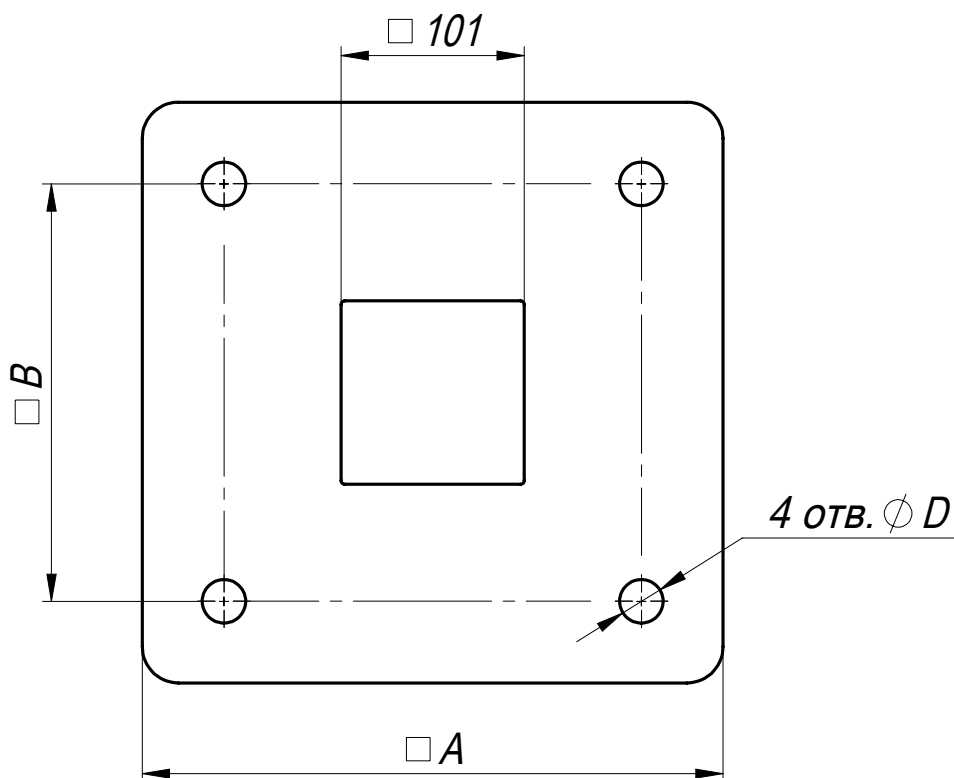

Габариты фланца:

H	A	B	D	d (диаметр болта)
3000-6000мм	280 мм	200 мм	21	19
7000-8000мм	320 мм	280 мм	26	24

Типы КСС серии Glight*

Road

Urban

Plaza

Garden

* Для одного светового модуля