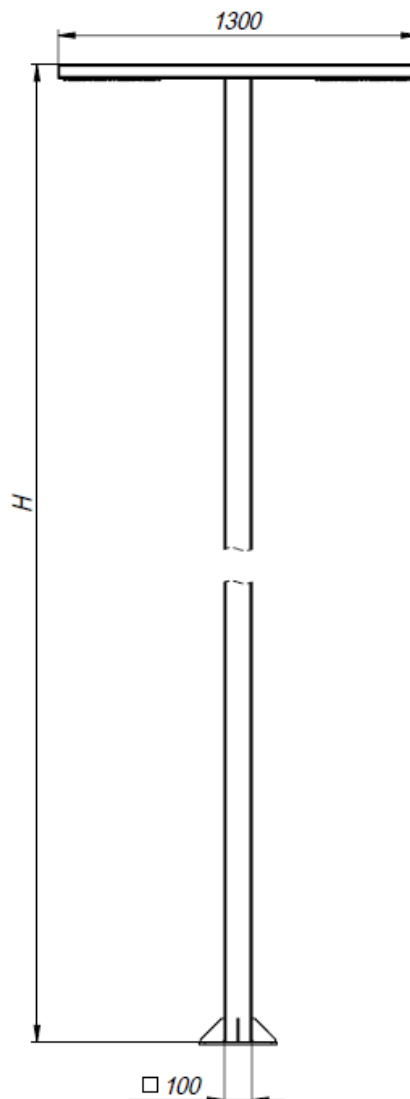

Glight T

Матрица серии:

Высота H, м	Мощность, Вт	Световой поток, (4000К) лм	КЦТ, К	Оптика:	Исполнение:
4	2x30 / 2x60	9000 / 18000	2700/3000/ 4000/5000	Road Urban Plaza Garden	DALI 0-10B NEMA Xtrem (-60°C)
5					
6					
7	2x60 / 2x80	18000/ 24000			
8					

230 В

IP66

УХЛ1

CRI>70

Кп<1%

ГАРАНТИЯ
5
ЛЕТ

Zn

An

RAL