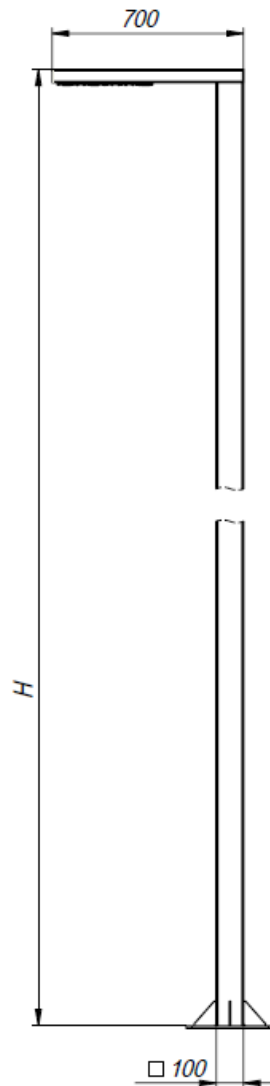

Glight

Матрица серии:

Высота H, м	Мощность, Вт	Световой поток, (4000К) лм	КЦТ, К	Оптика:	Исполнение:
4	30 / 60	4500 / 9000	2700 3000 4000 5000	Road Urban Garden Plaza	DALI 0-10В NEMA Xtrem (-60°C)
5					
6					
7	60 / 80	9000 / 12000			
8					

230 В

IP66

УХЛ1

CRI>70

Кп<1%

ГАРАНТИЯ
5
ЛЕТ

Zn

An

RAL