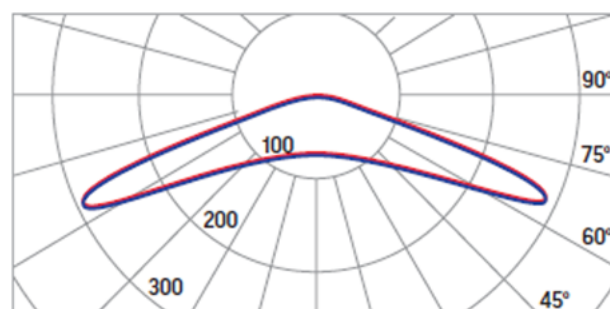

Габариты фланца:

H	A	B	D	d (диаметр болта)
3000-6000мм	280 мм	200 мм	21	19
7000-8000мм	320 мм	280 мм	26	24

Типы КСС серии Glight*

Road

Urban

Plaza

Garden

* Для одного светового модуля