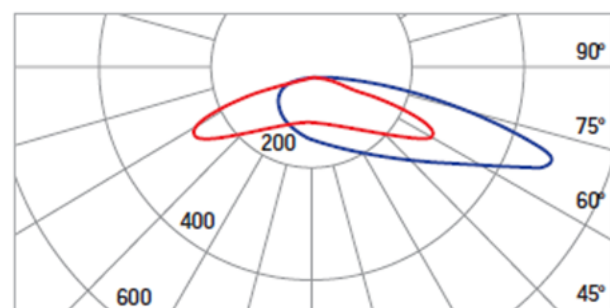

Габариты фланца:

H	A	B	D	d (диаметр болта)
3000-6000мм	280 мм	200 мм	21	19
7000-8000мм	320 мм	280 мм	26	24

Типы КСС серии Glight*

Road

Urban

Plaza

Garden

* Для одного светового модуля