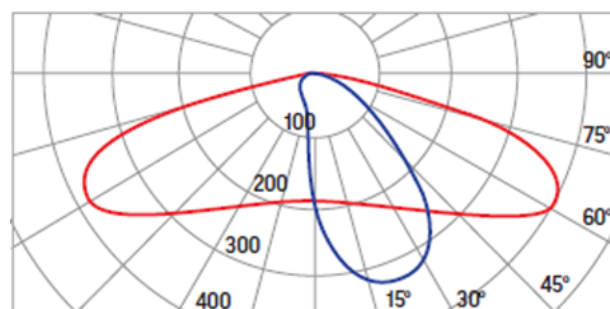

Габариты фланца:

H	A	B	D	d (диаметр болта)
3000-6000мм	280 мм	200 мм	21	19
7000-8000мм	320 мм	280 мм	26	24

Типы КСС серии Glight*

Road

Urban

Plaza

Garden

* Для одного светового модуля