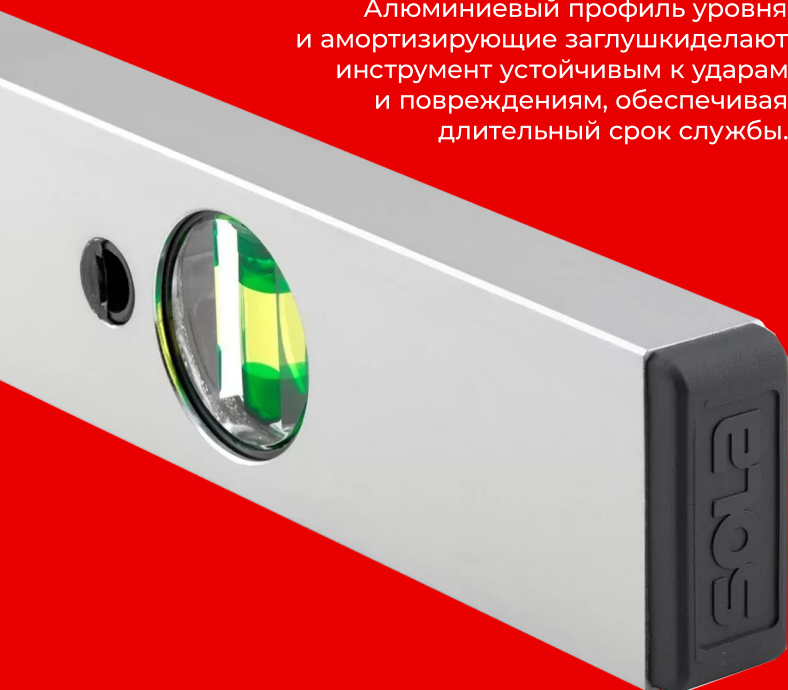

SOLA

УРОВНИ СЕРИИ AV

80 см, 2 глазка, точн. 0,5 мм/м

01111101

Запатентованные ампулы SOLA FOCUS обеспечивают точные измерения с высокой видимостью даже при слабом освещении, а глазок с увеличивающей линзой на 20% и прочные акриловые ампулы гарантируют надежность на протяжении 30 лет.

Алюминиевый профиль уровня и амортизирующие заглушки делают инструмент устойчивым к ударам и повреждениям, обеспечивая длительный срок службы.

Характеристики

Длина: 80 см

Размеры профиля: 49 x 21 мм

Материал: Алюминий, анодированная поверхность

Цвет: Серебристый

Концевые заглушки: Противоударные