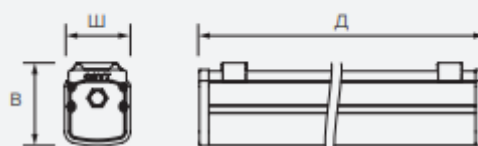

СВЕТИЛЬНИК СВЕТОДИОДНЫЙ

НЕМО-ПЛ/NEMO-PL

Линейный светильник IP65 в алюминиевом корпусе

В светильнике НЕМО-ПЛ/NEMO-PL в качестве рассеивателя используется опаловый плафон для равномерного освещения горизонтальных поверхностей. Питающий провод может подводиться с торцевой части светильника или сверху. Доступны различные модификации – точные параметры уточняйте у менеджеров.

Виды монтажа: накладной, подвесной.

Базовый цвет: белый.

Отсканируйте QR-код, чтобы получить больше информации.

Наименование	НЕМО-ПЛ/NEMO-PL				
Размер (ДхШхВ), мм	780x71x90	1230x71x90	1530x71 x90	2280x71x90	3030x71x90
Мощность, Вт	18	37	36	55	72
Световой поток CRI > 80, лм ГОСТ 34819	2700	4300	5400	8100	10800
Энергоэффективность CRI > 80, лм/Вт	> 150	> 115	> 150	> 145	> 150
Цветовая температура, К	3000 4000 5000 6500				
Степень защиты, IP по ГОСТ 14254-2015	IP65				