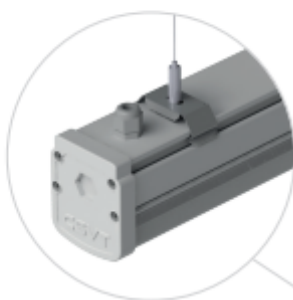

СВЕТИЛЬНИК СВЕТОДИОДНЫЙ

НЕМО-ПЛ/NEMO-PL

Линейный светильник IP65 в алюминиевом корпусе

В светильнике НЕМО-ПЛ/NEMO-PL в качестве рассеивателя используется опаловый плафон для равномерного освещения горизонтальных поверхностей. Питающий провод может подводиться с торцевой части светильника или сверху. Доступны различные модификации – точные параметры уточняйте у менеджеров.

Виды монтажа: накладной, подвесной.

Базовый цвет: белый.

Отсканируйте QR-код, чтобы получить больше информации.

Наименование	НЕМО-ПЛ/NEMO-PL				
Размер (ДхШхВ), мм	780x71x90	1230x71x90	1530x71 x90	2280x71x90	3030x71x90
Мощность, Вт	18	37	36	55	72
Световой поток CRI > 80, лм ГОСТ 34819	2700	4300	5400	8100	10800
Энергоэффективность CRI > 80, лм/Вт	> 150	> 115	> 150	> 145	> 150
Цветовая температура, К	3000 4000 5000 6500				
Степень защиты, IP по ГОСТ 14254-2015	IP65				

*Мощность, размер и световой поток могут быть изменены под индивидуальные требования заказчика