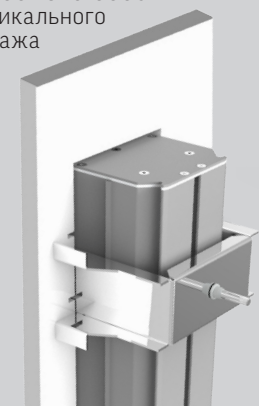

Монтаж в потолок Armstrong®

Линейные светильники Universal-Line разработаны для удобного монтажа в подвесные потолочные системы Armstrong®.

Специальные пазы в корпусе обеспечивают совместимость светильника с клипсами, используемыми в потолочных системах Armstrong. Эта особенность позволяет фиксировать полочные планки на корпусе светильника и маскировать резы и швы конструкции. Светильник можно устанавливать не только вдоль несущей подвесной направляющей, но и по диагонали относительно нее.

Установка светильника
вдоль направляющих

Установка светильника по диагонали
относительно направляющих

Монтаж в ГКЛ

Благодаря специальным креплениям, светильники можно устанавливать в потолки или стены из гипсокартона.

Поворотное крепление

Артикул: V4-R0-70.0007.ULO-0004
Крепление для горизонтального
встраиваемого монтажа Universal-Line.

Фиксированное крепление

Артикул: V4-R0-70.0007.ULO-0005
Крепление для вертикального
встраиваемого монтажа
Universal-Line.