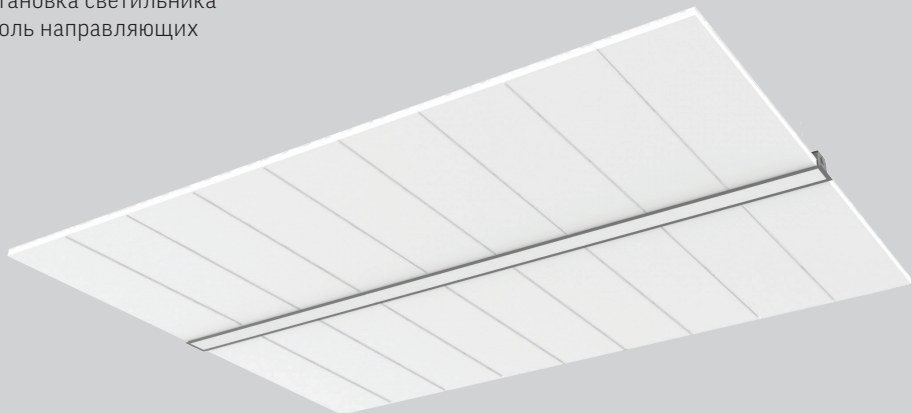

Монтаж в потолок Armstrong®

Линейные светильники Universal-Line разработаны для удобного монтажа в подвесные потолочные системы Armstrong®.

Специальные пазы в корпусе обеспечивают совместимость светильника с клипсами, используемыми в потолочных системах Armstrong. Эта особенность позволяет фиксировать полочные планки на корпусе светильника и маскировать резы и швы конструкции. Светильник можно устанавливать не только вдоль несущей подвесной направляющей, но и по диагонали относительно нее.

Установка светильника
вдоль направляющих