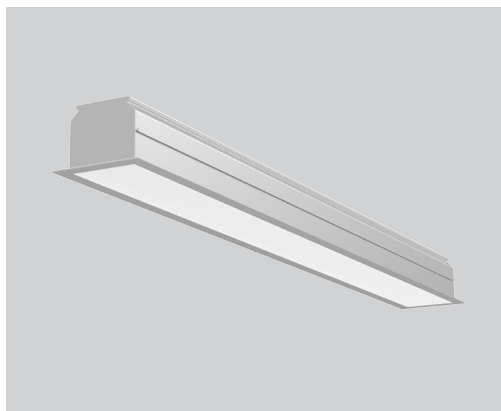

Артикулы для заказа:

Артикул: V1-A1-70413-10000-4003840
Светильник LED "BARTON" Universal-Line
встраиваемый 863x100x69мм 38Вт 4000К IP40

Артикул: V1-A1-70414-10000-4005040
Светильник LED "BARTON" Universal-Line встраиваемый 1148x100x69мм 50Вт 4000К IP40

Артикул: V1-A1-70415-10000-4006240
Светильник LED "BARTON" Universal-Line встраиваемый 1433x100x69мм 62Вт 4000К IP40