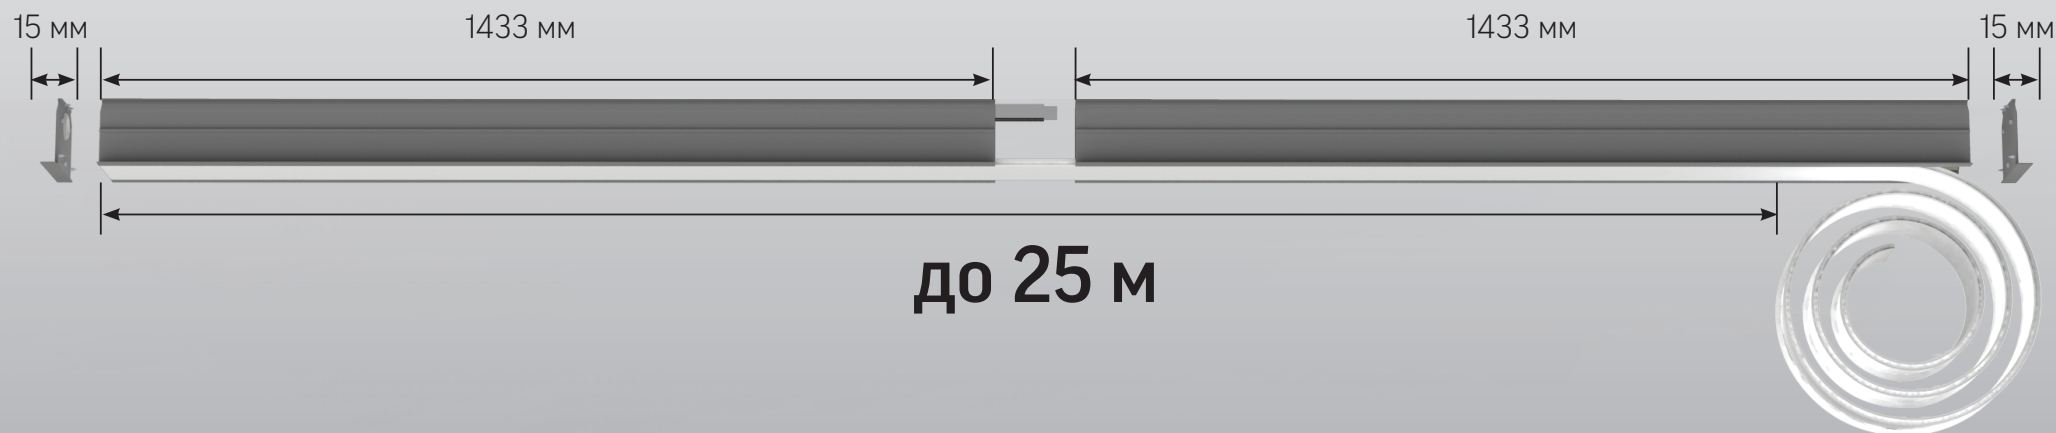

Universal-Line

UNIVERSAL-LINE – линейные светодиодные светильники с гибким опаловым рассеивателем.

Подходят для монтажа в подвесные потолочные системы, а также для встройки в ГКЛ.

Соединение светильников в линию:

Гибкий рассеиватель устанавливается в смонтированные светильники и позволяет добиваться бесшовных световых линий длиной до 25м.

Технические характеристики:

- ▶ Мощность 22W/30W/36W/46W
- ▶ Световой поток см. таблицу
- ▶ Цветовая температура 3000K/4000K
- ▶ Степень защиты оболочки IP40
- ▶ Размер изделия см. таблицу
- ▶ Входное напряжение AC176-264V
- ▶ Индекс цветопередачи Ra >82
- ▶ Коэффициент мощности $\geq 0,95$
- ▶ Класс защиты от поражения электрическим током I
- ▶ Кп светового потока $\leq 1\%$
- ▶ Тип климатического исполнения УХЛ4
- ▶ Температурный режим от +1° до +40°С
- ▶ Гарантия 5 лет
- ▶ Срок службы светодиодов 50 000 часов
- ▶ Цвет серебристый металлик

Монтаж в потолок Armstrong®

Линейные светильники Universal-Line разработаны для удобного монтажа в подвесные потолочные системы Armstrong®.

Специальные пазы в корпусе обеспечивают совместимость светильника с клипсами, используемыми в потолочных системах Armstrong. Эта особенность позволяет фиксировать полочные планки на корпусе светильника и маскировать резы и швы конструкции. Светильник можно устанавливать не только вдоль несущей подвесной направляющей, но и по диагонали относительно нее.

Установка светильника
вдоль направляющих

Установка светильника по диагонали
относительно направляющих

Монтаж в ГКЛ

Благодаря специальным креплениям, светильники можно устанавливать в потолки или стены из гипсокартона.