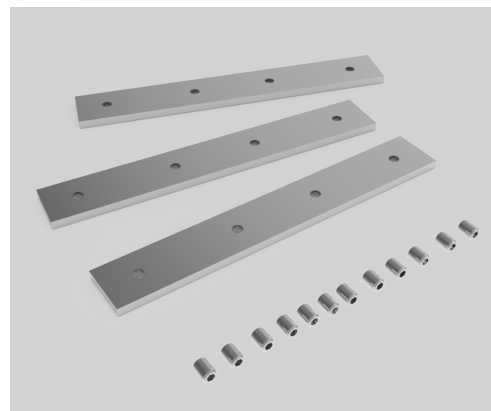

Монтаж в потолок Armstrong®

Линейные светильники Universal-Line разработаны для удобного монтажа в подвесные потолочные системы Armstrong®.

Специальные пазы в корпусе обеспечивают совместимость светильника с клипсами, используемыми в потолочных системах Armstrong. Эта особенность позволяет фиксировать полочные планки на корпусе светильника и маскировать резы и швы конструкции. Светильник можно устанавливать не только вдоль несущей подвесной направляющей, но и по диагонали относительно нее.

Установка светильника
вдоль направляющих

Установка светильника по диагонали
относительно направляющих

Монтаж в ГКЛ

Благодаря специальным креплениям, светильники можно устанавливать в потолки или стены из гипсокартона.

Поворотное крепление

Артикул: V4-R0-70.0007.ULO-0004
Крепление для горизонтального
встраиваемого монтажа Universal-Line.

Фиксированное крепление

Артикул: V4-R0-70.0007.ULO-0005
Крепление для вертикального
встраиваемого монтажа
Universal-Line.

Артикул: V1-A1-70415-10000-4006240
Светильник LED "BARTON" Universal-Line встраиваемый 1433x100x69мм 62Вт 4000К IP40

Артикул: V4-R0-70.0007.ULO-0003
Комплект креплений для монтажа в линию
светильника Universal-Line (3 пластины и винты)