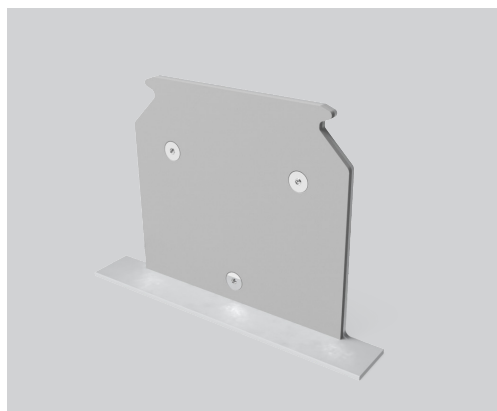

Монтаж в потолок Armstrong®

Линейные светильники Universal-Line разработаны для удобного монтажа в подвесные потолочные системы Armstrong®.

Специальные пазы в корпусе обеспечивают совместимость светильника с клипсами, используемыми в потолочных системах Armstrong. Эта особенность позволяет фиксировать полочные планки на корпусе светильника и маскировать резы и швы конструкции. Светильник можно устанавливать не только вдоль несущей подвесной направляющей, но и по диагонали относительно нее.

Артикул: V1-A1-70415-10000-4006240
Светильник LED "BARTON" Universal-Line встраиваемый 1433x100x69мм 62Вт 4000К IP40

Артикул: V4-R0-70.0007.ULO-0003
Комплект креплений для монтажа в линию
светильника Universal-Line (3 пластины и винты)

Артикул: V4-R0-70.0007.ULO-0005
Крепление для вертикального встраиваемого
монтажа Universal-Line

Артикул: V4-R0-70.0007.ULO-0004
Крепление для горизонтального встраиваемого
монтажа Universal-Line

Артикул: V4-R0-70.0007.ULO-0001
Крышка торцевая глухая для светильника
Universal-Line, ширина 15мм