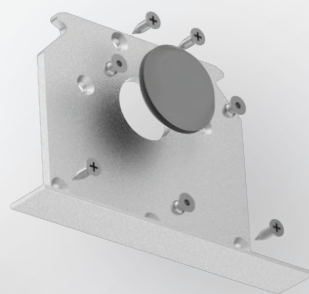

Universal-Line

UNIVERSAL-LINE – линейные светодиодные светильники с гибким опаловым рассеивателем.

Подходят для монтажа в подвесные потолочные системы, а также для встройки в ГКЛ.

Соединение светильников в линию:

Гибкий рассеиватель устанавливается в смонтированные светильники и позволяет добиваться бесшовных световых линий длиной до 25м.

Технические характеристики:

- ▶ Мощность 22W/30W/36W/46W
- ▶ Световой поток см. таблицу
- ▶ Цветовая температура 3000K/4000K
- ▶ Степень защиты оболочки IP40
- ▶ Размер изделия см. таблицу
- ▶ Входное напряжение AC176-264V
- ▶ Индекс цветопередачи Ra >82
- ▶ Коэффициент мощности $\geq 0,95$
- ▶ Класс защиты от поражения электрическим током I
- ▶ Кп светового потока $\leq 1\%$
- ▶ Тип климатического исполнения УХЛ4
- ▶ Температурный режим от +1° до +40°С
- ▶ Гарантия 5 лет
- ▶ Срок службы светодиодов 50 000 часов
- ▶ Цвет серебристый металлик

Монтаж в потолок Armstrong®

Линейные светильники Universal-Line разработаны для удобного монтажа в подвесные потолочные системы Armstrong®.

Специальные пазы в корпусе обеспечивают совместимость светильника с клипсами, используемыми в потолочных системах Armstrong. Эта особенность позволяет фиксировать полочные планки на корпусе светильника и маскировать резы и швы конструкции. Светильник можно устанавливать не только вдоль несущей подвесной направляющей, но и по диагонали относительно нее.

Артикул: V4-R0-70.0007.ULO-0005
Крепление для вертикального встраиваемого
монтажа Universal-Line

Артикул: V4-R0-70.0007.ULO-0004
Крепление для горизонтального встраиваемого
монтажа Universal-Line

Артикул: V4-R0-70.0007.ULO-0001
Крышка торцевая глухая для светильника
Universal-Line, ширина 15мм