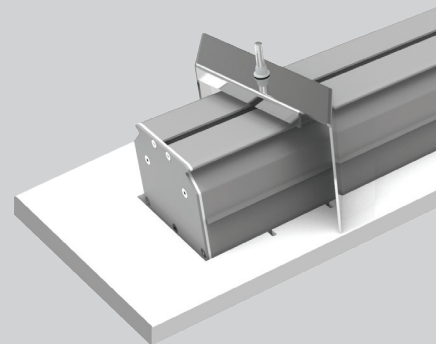

Гибкий рассеиватель устанавливается в смонтированные светильники и позволяет добиваться бесшовных световых линий длиной до 25м.

Технические характеристики:

- ▶ Мощность 22W/30W/36W/46W
- ▶ Световой поток см. таблицу
- ▶ Цветовая температура 3000K/4000K
- ▶ Степень защиты оболочки IP40
- ▶ Размер изделия см. таблицу
- ▶ Входное напряжение AC176-264V
- ▶ Индекс цветопередачи Ra >82
- ▶ Коэффициент мощности $\geq 0,95$
- ▶ Класс защиты от поражения электрическим током I
- ▶ Кп светового потока $\leq 1\%$
- ▶ Тип климатического исполнения УХЛ4
- ▶ Температурный режим от +1° до +40°С
- ▶ Гарантия 5 лет
- ▶ Срок службы светодиодов 50 000 часов
- ▶ Цвет серебристый металлик

Монтаж в потолок Armstrong®

Линейные светильники Universal-Line разработаны для удобного монтажа в подвесные потолочные системы Armstrong®.

Специальные пазы в корпусе обеспечивают совместимость светильника с клипсами, используемыми в потолочных системах Armstrong. Эта особенность позволяет фиксировать полочные планки на корпусе светильника и маскировать резы и швы конструкции. Светильник можно устанавливать не только вдоль несущей подвесной направляющей, но и по диагонали относительно нее.

Установка светильника
вдоль направляющих

Установка светильника по диагонали
относительно направляющих

Монтаж в ГКЛ

Благодаря специальным креплениям, светильники можно устанавливать в потолки или стены из гипсокартона.

Поворотное крепление

Артикул: V4-R0-70.0007.ULO-0004
Крепление для горизонтального
встраиваемого монтажа Universal-Line.

Фиксированное крепление

Артикул: V4-R0-70.0007.ULO-0005
Крепление для вертикального
встраиваемого монтажа
Universal-Line.