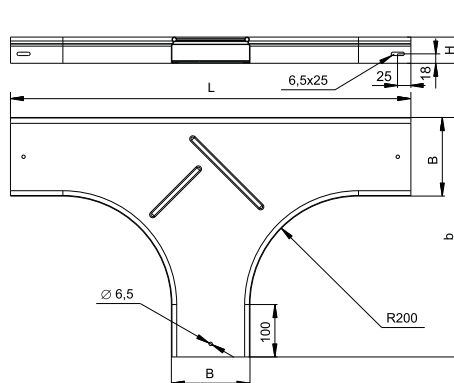

T-отвод плавный ТТРП, R200

Возможно изготовление под заказ T-отводов:
толщиной 1,2 мм от 100 штук; борт 65 мм от 100 штук.

Артикул в исп. ● СЦ	Код ● СЦ	Код ● ГЦ	Код ● О	Ширина (В), мм	Длина (L), мм	Ширина (b), мм	Высота (H), мм	Масса, кг/шт
Борт 50								
ТТРП-50x50-1,0-R200-СЦ	084955	384955	284955	50	665	335	50	1,51
ТТРП-100x50-1,0-R200-СЦ	084915	384915	284915	100	715	405	50	1,88
ТТРП-150x50-1,0-R200-СЦ	084950	384950	284950	150	765	455	50	2,45
ТТРП-200x50-1,0-R200-СЦ	084925	384925	284925	200	815	505	50	2,98
ТТРП-300x50-1,0-R200-СЦ	084935	384935	284935	300	915	605	50	4,15
ТТРП-400x50-1,0-R200-СЦ	084945	384945	284945	400	1015	705	50	5,50
ТТРП-500x50-1,0-R200-СЦ	084905	384905	284905	500	1115	808	50	6,97
ТТРП-600x50-1,0-R200-СЦ	084965	384965	284965	600	1215	908	50	8,62
ТТРП-50x50-1,5-R200-СЦ	087300	387300	287300	50	665	335	50	2,27
ТТРП-100x50-1,5-R200-СЦ	087315	387315	287315	100	715	405	50	2,94
ТТРП-150x50-1,5-R200-СЦ	087305	387305	287305	150	765	455	50	3,68
ТТРП-200x50-1,5-R200-СЦ	087325	387325	287325	200	815	505	50	4,47
ТТРП-300x50-1,5-R200-СЦ	087335	387335	287335	300	915	605	50	6,23
ТТРП-400x50-1,5-R200-СЦ	087345	387345	287345	400	1015	705	50	8,22
ТТРП-500x50-1,5-R200-СЦ	087355	387355	287355	500	1115	808	50	10,46
ТТРП-600x50-1,5-R200-СЦ	087365	387365	287365	600	1215	908	50	12,93
Борт 80								
ТТРП-100x80-1,0-R200-СЦ	084918	384918	284918	100	715	405	80	2,37
ТТРП-150x80-1,0-R200-СЦ	084908	384908	284908	150	765	455	80	2,87
ТТРП-200x80-1,0-R200-СЦ	084928	384928	284928	200	815	505	80	3,41
ТТРП-300x80-1,0-R200-СЦ	084938	384938	284938	300	915	605	80	4,60
ТТРП-400x80-1,0-R200-СЦ	084948	384948	284948	400	1015	705	80	5,89
ТТРП-500x80-1,0-R200-СЦ	084958	384958	284958	500	1115	808	80	7,47
ТТРП-600x80-1,0-R200-СЦ	084968	384968	284968	600	1215	908	80	9,14
ТТРП-100x80-1,5-R200-СЦ	087318	387318	287318	100	715	405	80	3,56
ТТРП-150x80-1,5-R200-СЦ	087308	387308	287308	150	765	455	80	4,31
ТТРП-200x80-1,5-R200-СЦ	087328	387328	287328	200	815	505	80	5,12
ТТРП-300x80-1,5-R200-СЦ	087338	387338	287338	300	915	605	80	6,90
ТТРП-400x80-1,5-R200-СЦ	087348	387378	287348	400	1015	705	80	8,94
ТТРП-500x80-1,5-R200-СЦ	087358	387358	287358	500	1115	808	80	11,21
ТТРП-600x80-1,5-R200-СЦ	087368	387368	287368	600	1215	908	80	13,71
Борт 100								
ТТРП-100x100-1,0-R200-СЦ	084911	384911	284911	100	715	405	100	2,56
ТТРП-150x100-1,0-R200-СЦ	084910	384910	284910	150	765	455	100	3,15
ТТРП-200x100-1,0-R200-СЦ	084921	384921	284921	200	815	505	100	3,62
ТТРП-300x100-1,0-R200-СЦ	084931	384931	284931	300	915	605	100	4,91
ТТРП-400x100-1,0-R200-СЦ	084941	384941	284941	400	1015	705	100	6,28
ТТРП-500x100-1,0-R200-СЦ	084901	384901	284901	500	1115	808	100	7,81