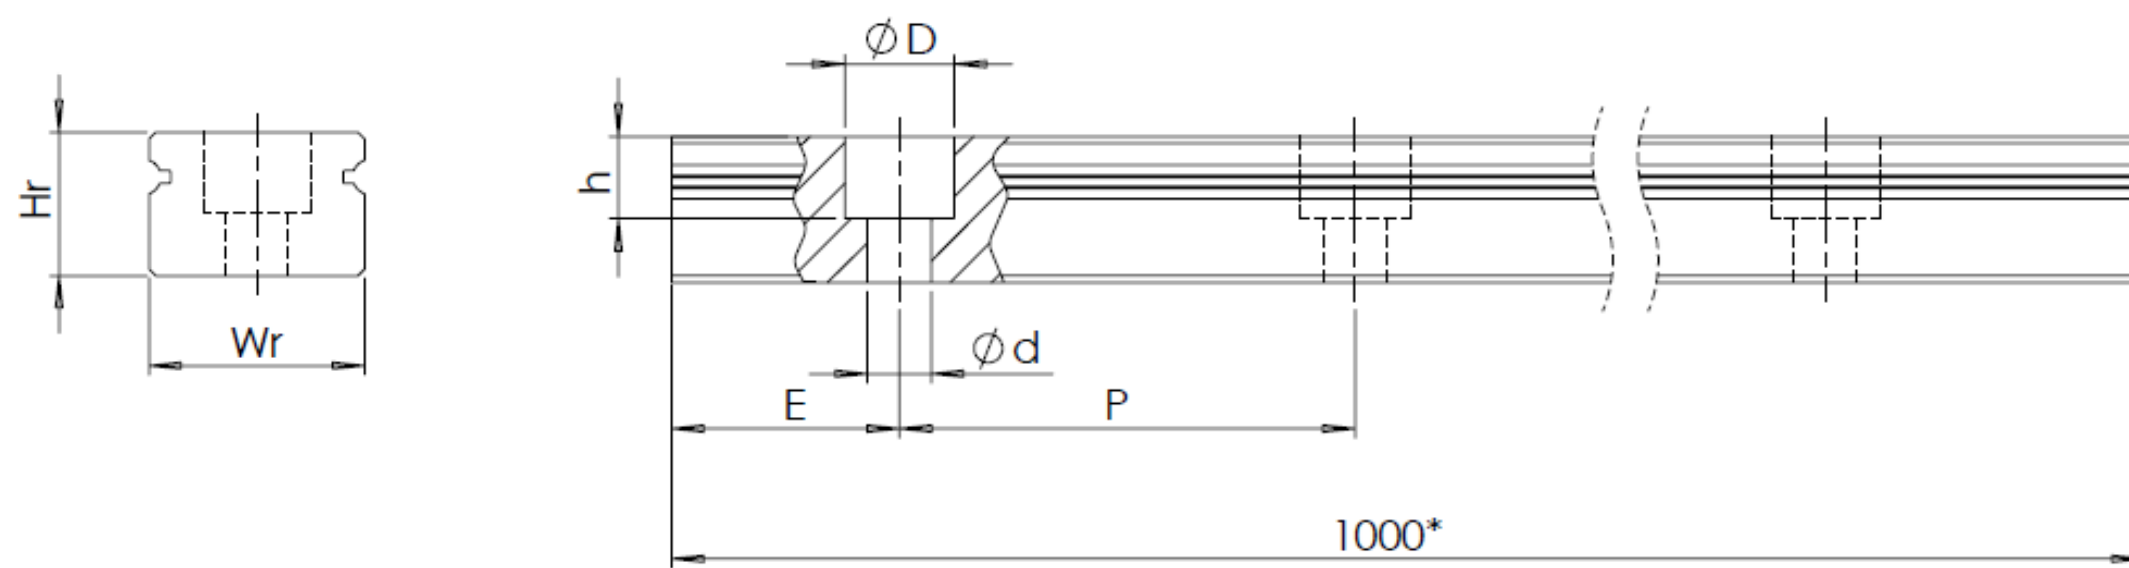

Обзор типов миниатюрных направляющих

Миниатюрная направляющая серии BR-MGN R

Типоразмеры: 7, 9, 12, 15

Классы точности: C, H, P

Максимальная длина цельного рельса: 1000 мм

*Максимальная длина цельного рельса.

Для обеспечения большей длины цельного рельса применяется стыковка направляющих рельс с возможностью выбора длины сегментов по чертежу заказчика.

Модель	Ширина	Расстояние между отверстиями крепеж.	Высота	Размер отверстия	Шаг	Отступ
	Wr					
BR-MGN 7R	7	-	4,8	4,2x2,4x2,3	15	5
BR-MGN 9R	9	-	6,5	6x3,5x3,5	20	7,5
BR-MGN 12R	12	-	8	6x3,5x4,5	25	10
BR-MGN 15R	15	-	10	6x3,5x4,5	40	15