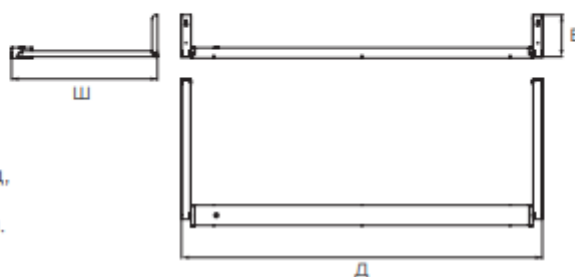

**Виды монтажа:** на кронштейны.

**Базовый цвет:** белый.

Отсканируйте QR-код, чтобы получить больше информации.

Наименование	ВЕСТА-СКУЛ/VESTA-SCHOOL
Размер (ДхШхВ), мм	1291x522x150
Мощность, Вт	20
Световой поток CRI > 90, лм ГОСТ 34819	2100
Энергоэффективность CRI > 90, лм/Вт	> 105
Цветовая температура, К	3000   4000   5000   6500
Степень защиты, IP по ГОСТ 14254-2015	IP40