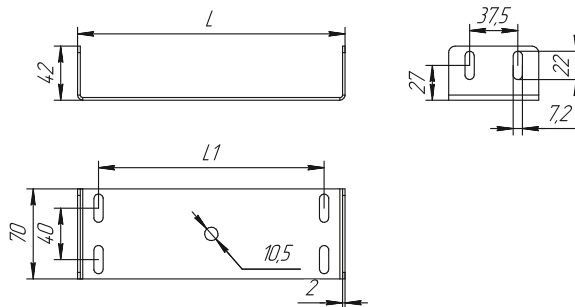

Скоба для подвеса лотка снизу

Типоразмер	L, мм	L1, мм	Артикул SZ
50	50	25,5	PR08.2595
100	100	75,5	PR08.2597

Типоразмер	L, мм	L1, мм	Артикул SZ
150	150	125,5	PR08.2887
200	200	175,5	PR08.2886

Струбцина (комплект)

Типоразмер	Артикул
M8	PR08.2623
M10	PR08.2624
M12	PR08.2625

Шарнир универсальный для шпильки

Типоразмер	Артикул SZ
M8	PR08.5163
M10	PR08.5164
M12	PR08.5165