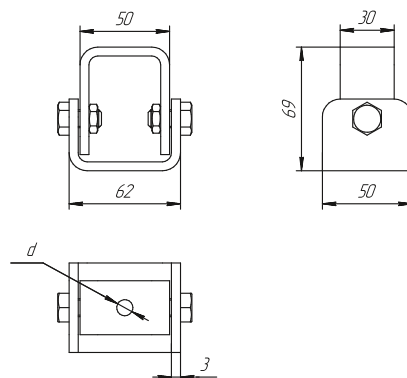

Скоба для подвеса лотка снизу

Типоразмер	L, мм	L1, мм	Артикул SZ
50	50	25,5	PR08.2595
100	100	75,5	PR08.2597

Типоразмер	L, мм	L1, мм	Артикул SZ
150	150	125,5	PR08.2887
200	200	175,5	PR08.2886

Струбцина (комплект)

Типоразмер	Артикул
M8	PR08.2623
M10	PR08.2624
M12	PR08.2625

Шарнир универсальный для шпильки

Типоразмер	Артикул SZ
M8	PR08.5163
M10	PR08.5164
M12	PR08.5165