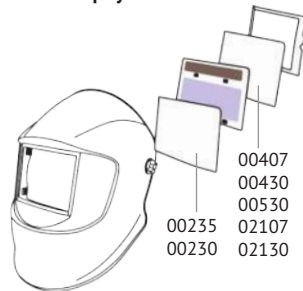

Дополнительные принадлежности и запасные части:

Защитные лицевые щитки сварщика серии с АСФ

в корпусе FavoriT

в корпусе BIOT®

в корпусе President

e684

в оригинальном корпусе

Защитные лицевые щитки сварщика с пассивным светофильтром

в корпусе FavoriT
(НН3 Super Premier FavoriT)

в корпусе FavoriT
(кроме НН3 Super Premier FavoriT)

в корпусе BIOT®

в корпусе President