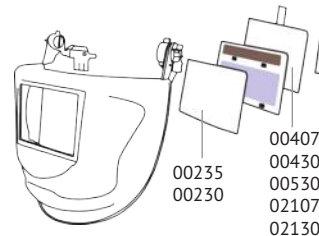

Дополнительные принадлежности и запасные части:

Защитные лицевые щитки сварщика серии с АСФ

в корпусе FavoriT

в корпусе BIOT®

в корпусе President

e684

в оригинальном корпусе

Защитные лицевые щитки сварщика с пассивным светофильтром

в корпусе FavoriT
(НН3 Super Premier FavoriT)

в корпусе FavoriT
(кроме НН3 Super Premier FavoriT)

в корпусе BIOT®

в корпусе President