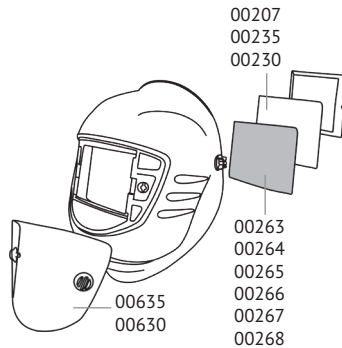

Защитные лицевые щитки сварщика с пассивным светофильтром

в корпусе FavoriT
(НН3 Super Premier FavoriT)