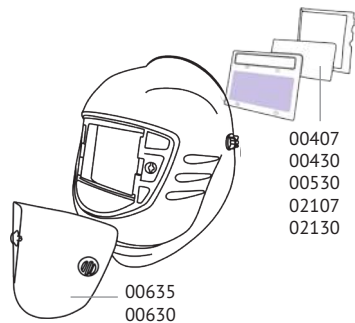

Дополнительные принадлежности и запасные части:

Защитные лицевые щитки сварщика серии с АСФ

в корпусе FavoriT

в корпусе BIOT®

в корпусе President

e684

в оригинальном корпусе

Защитные лицевые щитки сварщика с пассивным светофильтром

в корпусе FavoriT
(НН3 Super Premier FavoriT)

в корпусе FavoriT
(кроме НН3 Super Premier FavoriT)

в корпусе BIOT®

в корпусе President