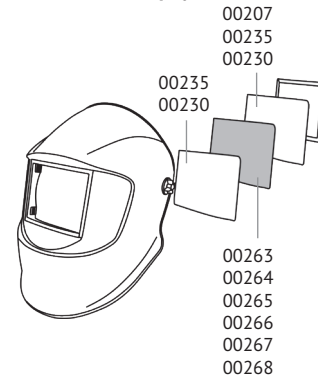

в корпусе BIOT®