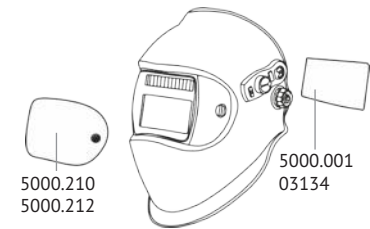

Дополнительные принадлежности и запасные части:

Защитные лицевые щитки сварщика серии с АСФ

в корпусе FavoriT

в корпусе BIOT®

в корпусе President

e684

в оригинальном корпусе

Защитные лицевые щитки сварщика с пассивным светофильтром

в корпусе FavoriT
(НН3 Super Premier FavoriT)

в корпусе FavoriT
(кроме НН3 Super Premier FavoriT)

в корпусе BIOT®

в корпусе President