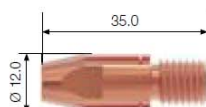

Крепление сопла

артикул

FB600.AN

резьбовая втулка

Газовое сопло

артикул $\varnothing A$, мм

FB600.N.17.0* 17,0

Контактные наконечники

артикул \varnothing , M10x35 мм

FB.CTM10.35-10 1,0

FB.CTM10.35-12* 1,2

FB.CTM10.35-14 1,4

FB.CTM10.35-16 1,6

Адаптер

артикул

FB.TA.M10.29 M10x29 мм

* Входит в стандартную комплектацию.

** Входит в стандартную комплектацию (в зависимости от длины горелки).

модель FB 600	3 м	4 м	5 м
Артикул	31655	31656	31657
Длина горелки, м	3	4	5
Разъем	Евро		
Охлаждение	жидкостное		
Свар. ток ПВ 60% / CO ₂ , А	600		
Свар. ток ПВ 60% / Ar 80% +CO ₂ 20%, А	500, 400 /pulse/		
Ø проволоки, мм	1,0-1,6		