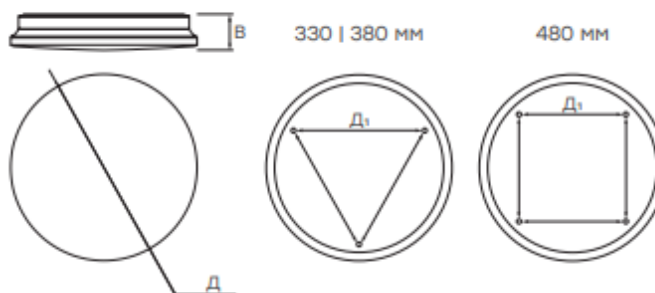

Виды монтажа: накладной (потолочный и настенный).

Базовый цвет: белый.

Отсканируйте QR-код, чтобы получить больше информации.

ПЛАФОН
ОПАЛ-СЭНД/
OPAL-SAND

Наименование	КСП/КSP		
Размер (ДхВ), мм	330x70	380x70	480x70
Установочный размер (Д ₁), мм	235	275	285
Мощность, Вт	24	36	48
Световой поток CRI > 80, лм ГОСТ 34819	2400	3850	5550
Энергоэффективность CRI > 80, лм/Вт	> 100	> 109	> 115
Цветовая температура, К	3000 4000 5000 6500		
Степень защиты, IP по ГОСТ 14254-2015	IP20		