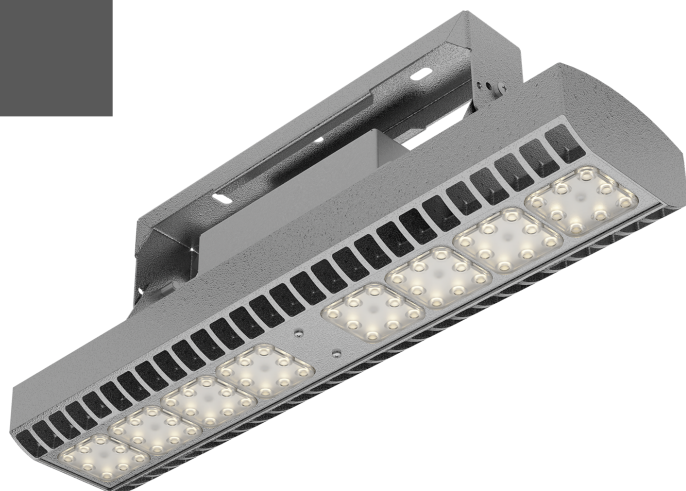

ТЕХНИЧЕСКАЯ ИНФОРМАЦИЯ (ТИ)

RUT 1 60 5000K

Артикул 1499000670

ОПИСАНИЕ

Светильники со степенью защиты IP66

ТЕХНИЧЕСКИЕ ХАРАКТЕРИСТИКИ

- Тип изделия – "светильник"
- Балласт – "Драйвер"
- Габаритный тип – "Параллелепипед"
- Тип светильника по монтажу – "Потолочный"