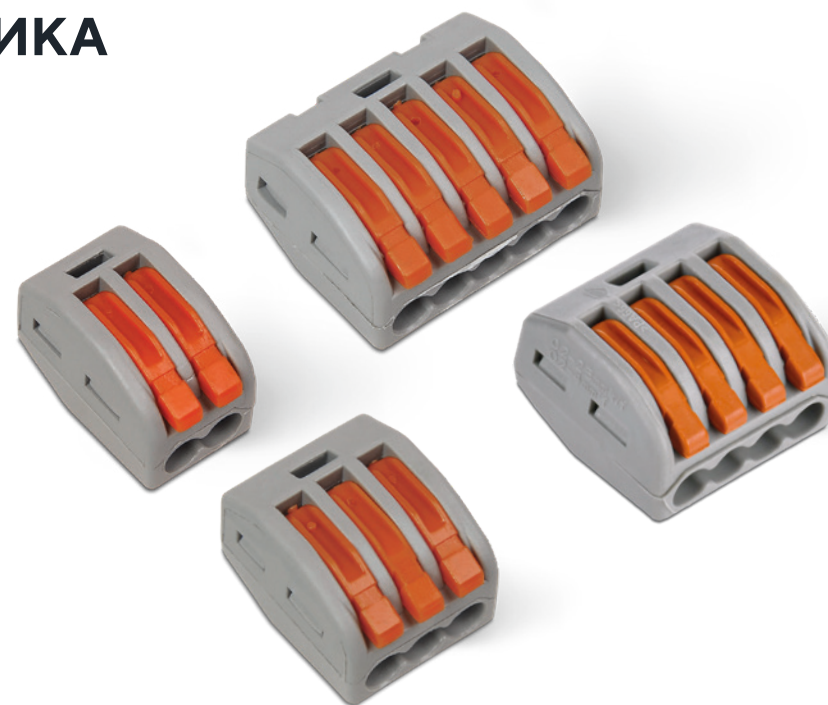

# СТРОИТЕЛЬНО-МОНТАЖНЫЕ КЛЕММЫ СМК 222

НОВИНКА

ВЫСОКАЯ СКОРОСТЬ МОНТАЖА

iek.ru

# СТРОИТЕЛЬНО-МОНТАЖНЫЕ КЛЕММЫ СМК 222

## УДОБНЫЙ ВВОД И НАДЕЖНАЯ ФИКСАЦИЯ ПРОВОДНИКА

Предназначены для соединения одножильных и многожильных медных проводников без использования инструмента в электрических сетях переменного и постоянного тока с возможностью многократного использования.

- Тестовое отверстие в корпусе для измерения напряжения
- Контактная часть с антикоррозионным покрытием
- Специальные рычажки позволяют легко вставить и зафиксировать провод без отвертки или скруток
- Надежная фиксация: пружинный механизм обеспечивает постоянное давление на провод, предотвращая ослабление контакта