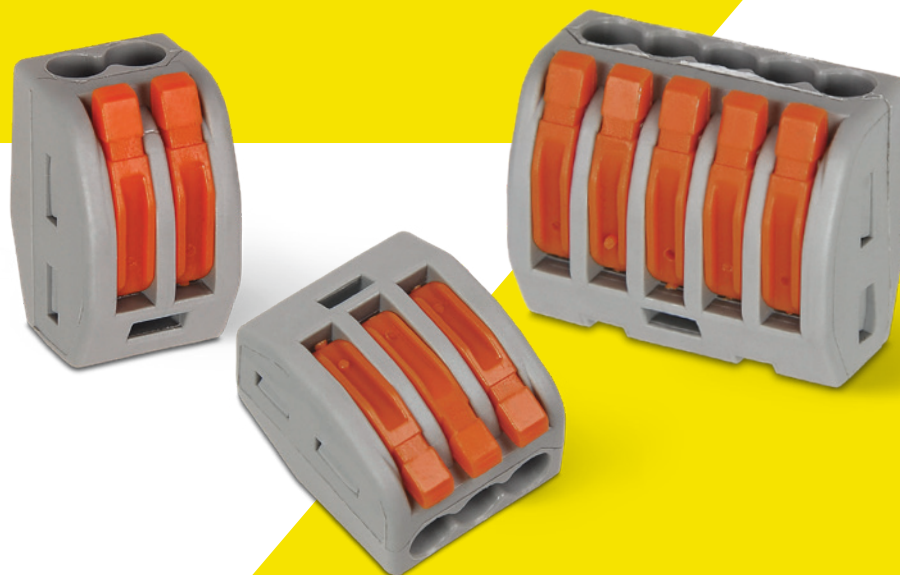

# СТРОИТЕЛЬНО-МОНТАЖНЫЕ КЛЕММЫ СМК 222

НОВИНКА

ВЫСОКАЯ СКОРОСТЬ МОНТАЖА

iek.ru

## УДОБНЫЙ ВВОД И НАДЕЖНАЯ ФИКСАЦИЯ ПРОВОДНИКА

Предназначены для соединения одножильных и многожильных медных проводников без использования инструмента в электрических сетях переменного и постоянного тока с возможностью многократного использования.

- Тестовое отверстие в корпусе для измерения напряжения
- Контактная часть с антикоррозионным покрытием
- Специальные рычажки позволяют легко вставить и зафиксировать провод без отвертки или скруток
- Надежная фиксация: пружинный механизм обеспечивает постоянное давление на провод, предотвращая ослабление контакта