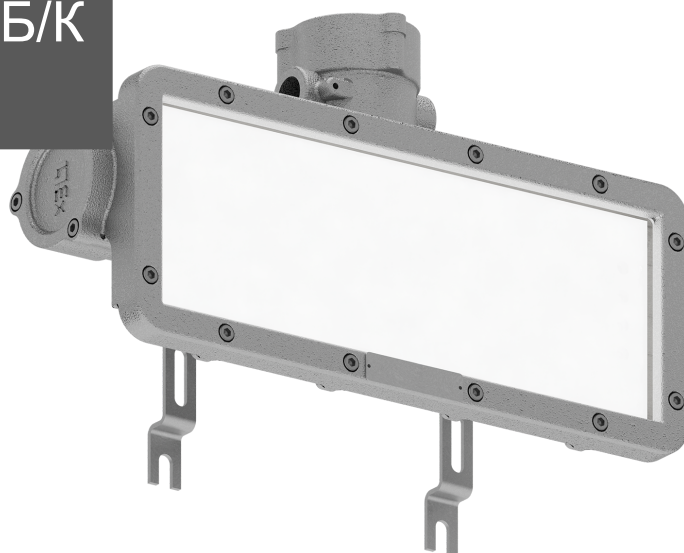

ТЕХНИЧЕСКАЯ ИНФОРМАЦИЯ (ТИ)

URAN LED Exd C013 ПОЖАР Б/К

АРТИКУЛ 1593000170

ОПИСАНИЕ

Взрывозащищенные светодиодные
информационные табло

ТЕХНИЧЕСКИЕ ХАРАКТЕРИСТИКИ

- Тип изделия – "светильник"
- Балласт – "Драйвер"
- Габаритный тип – "Параллелепипед"
- Тип светильника по монтажу – "Настенный"

ДОПОЛНИТЕЛЬНАЯ ИНФОРМАЦИЯ

<https://www.ltcompany.com/series/uran-led-exd/>