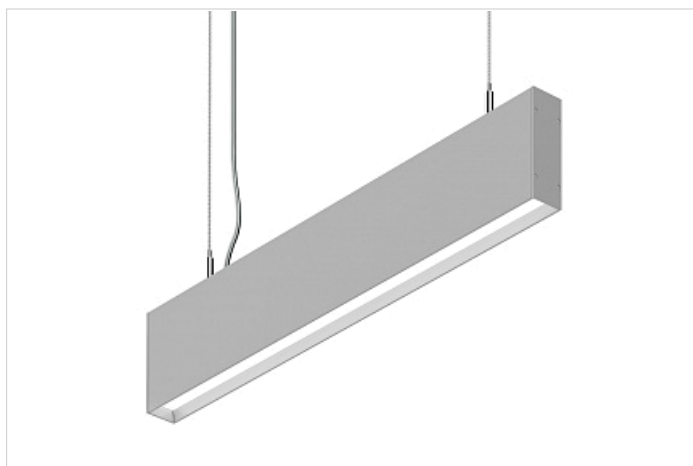

Светильник СТРЕЛА СЛИМ 15 Вт

Артикул	Световой поток, лм	Потребляемая мощность, Вт	Тцв, К	Рассеиватель	Цена, руб
Модификация с опаловым рассеивателем КСС - «Д»					
LE-CCO-23-015-3404-20X	1350	15	5000	опаловый	10627.00
LE-CCO-23-015-3405-20Д	1250	15	4000	опаловый	10627.00
LE-CCO-23-015-3406-20Т	1150	15	3000	опаловый	10627.00
Модификация с отражателем КСС - «Г»					
LE-CCO-23-015-3438-20X	1500	15	5000	опаловый	15181.00
LE-CCO-23-015-3439-20Д	1400	15	4000	опаловый	15181.00
LE-CCO-23-015-3440-20Т	1300	15	3000	опаловый	15181.00

Характеристики

Степень защиты, IP	20
FORM_ORDER	У
Напряжение питания, В / частота, Гц	175-264В/50Гц
Габаритные размеры светильника (ДхШхВ), мм	508х30х113
Габаритные размеры упаковки (ДхШхВ), мм	560х160х75
Цвет корпуса стандартная модификация	серый, RAL9006
Вес нетто, кг	1
Блок аварийного питания	нет
Цветовая температура, К	5000
Управление	нет
Взрывозащита	нет
Гарантийный срок, лет	5
Класс электробезопасности	I
Пульсации светового потока, менее %	1
Индекс цветопередачи, CRI	>80
Класс светораспределения	П
Коэффициент мощности	0,9
Климатическое исполнение	УХЛ 4
Температурный диапазон, С°	0 - +45°С
Срок службы, часы	100 000

Цвет корпуса по шкале RAL	LE-0894
Диммируемый источник питания 1-10В	LE-0757
Диммируемый источник питания DALI	LE-0973
Поворотный крепёж	LE-3155
Декоративный держатель троса к потолку	LE-4413