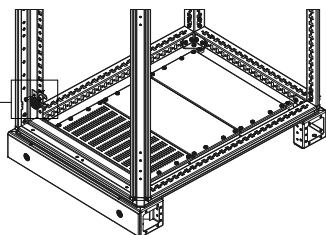

КОМПЛЕКТ ВЫВОДА ЖГУТА НА СПЛОШНУЮ ДВЕРЬ

Инструкция по монтажу

FO.04.00121-4.66.IM

FO-00-VK			
1	2	3	4
			
		M6	M6x16 6,2 Н·м
1x	1x	1x	1x

Тыльная сторона

Произведено: ПАО «ИЭК ХОЛДИНГ»

Российская Федерация, 142100, Московская область, г.о. Подольск,
город Подольск, проспект Ленина, дом 107/49, офис 457