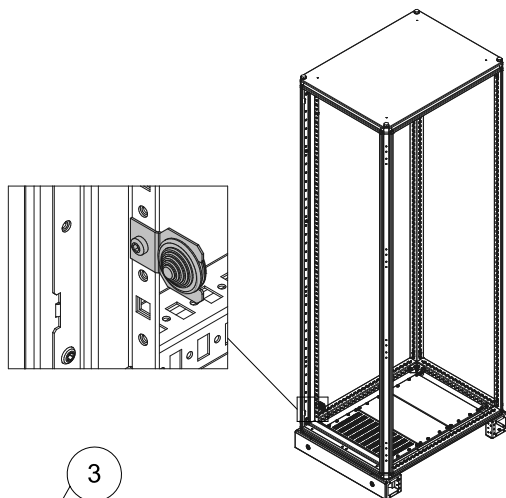

КОМПЛЕКТ ВЫВОДА ЖГУТА НА СПЛОШНУЮ ДВЕРЬ

Инструкция по монтажу

FO.04.00121-4.66.IM

FO-00-VK			
1	2	3	4
			
		M6	M6x16 6,2 Н·м
1x	1x	1x	1x

Тыльная сторона

Произведено: ПАО «ИЭК ХОЛДИНГ»

Российская Федерация, 142100, Московская область, г.о. Подольск,
город Подольск, проспект Ленина, дом 107/49, офис 457