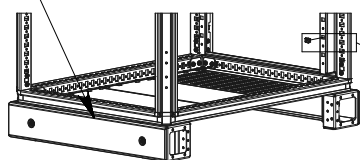

КОМПЛЕКТ ВЫВОДА ЖГУТА НА СПЛОШНУЮ ДВЕРЬ

Инструкция по монтажу

FO.04.00121-4.66.IM

FO-00-VK			
1	2	3	4
			
		M6	M6x16 6,2 Н·м
1x	1x	1x	1x

Тыльная сторона

Произведено: ПАО «ИЭК ХОЛДИНГ»

Российская Федерация, 142100, Московская область, г.о. Подольск,
город Подольск, проспект Ленина, дом 107/49, офис 457