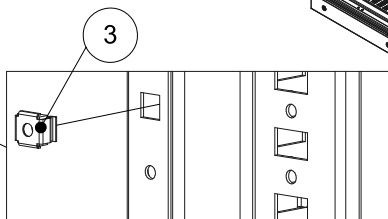

КОМПЛЕКТ ВЫВОДА ЖГУТА НА СПЛОШНУЮ ДВЕРЬ

Инструкция по монтажу

FO.04.00121-4.66.IM

FO-00-VK			
1	2	3	4
			
		M6	M6x16 6,2 Н·м
1x	1x	1x	1x

Тыльная сторона

Произведено: ПАО «ИЭК ХОЛДИНГ»

Российская Федерация, 142100, Московская область, г.о. Подольск,
город Подольск, проспект Ленина, дом 107/49, офис 457