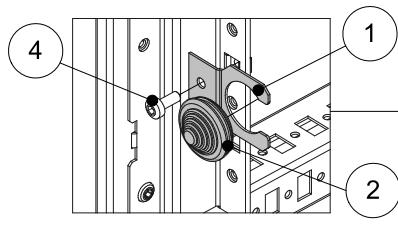

КОМПЛЕКТ ВЫВОДА ЖГУТА НА СПЛОШНУЮ ДВЕРЬ

Инструкция по монтажу

FO.04.00121-4.66.IM

FO-00-VK			
1	2	3	4
			
		M6	M6x16 6,2 Н·м
1x	1x	1x	1x

Тыльная сторона

Произведено: ПАО «ИЭК ХОЛДИНГ»

Российская Федерация, 142100, Московская область, г.о. Подольск,
город Подольск, проспект Ленина, дом 107/49, офис 457