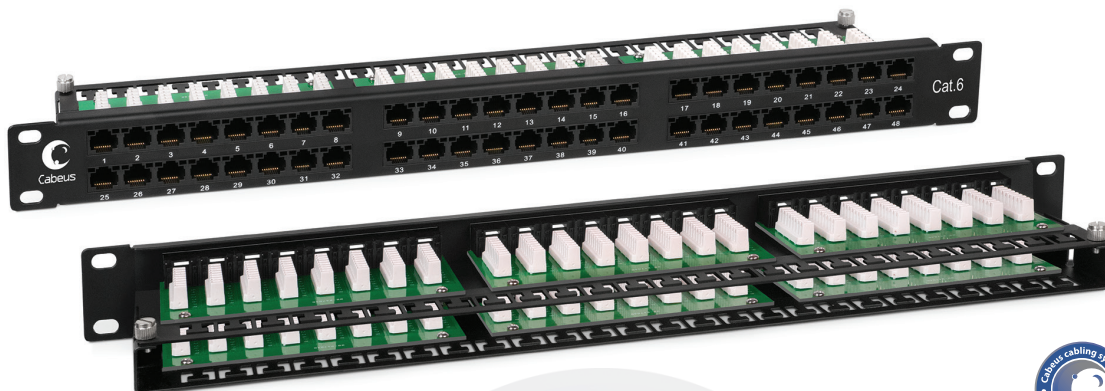

Категория 6, высокой плотности портов

- Категория 6
- Количество портов 48 (RJ45/8p8c)
- Высота 1U
- Контакты Dual IDC
- Встроенные задние кабельные органайзеры
- Монтируется в стандартные 19" шкафы и стойки
- Системная гарантия 25 лет

Код для заказа **7777c**

Артикул **PLHD-48-Cat.6-Dual IDC**

Наименования **Патч-панель высокой плотности 19", 1U, 48 портов RJ-45, категория 6, Dual IDC**

Категория 6a

- Категория 6a
- Количество портов 48 (RJ45/8p8c)
- Высота 2U
- Контакты Dual IDC
- Места под маркировку портов
- Задние кабельные органайзеры
- Монтируется в стандартные 19" шкафы и стойки

Код для заказа **7652c**

Артикул **PL-48-Cat.6A-Dual IDC**

Наименования **Патч-панель 19" (2U), 48 портов RJ-45, категория 6A, Dual IDC, с задним кабельным организатором**