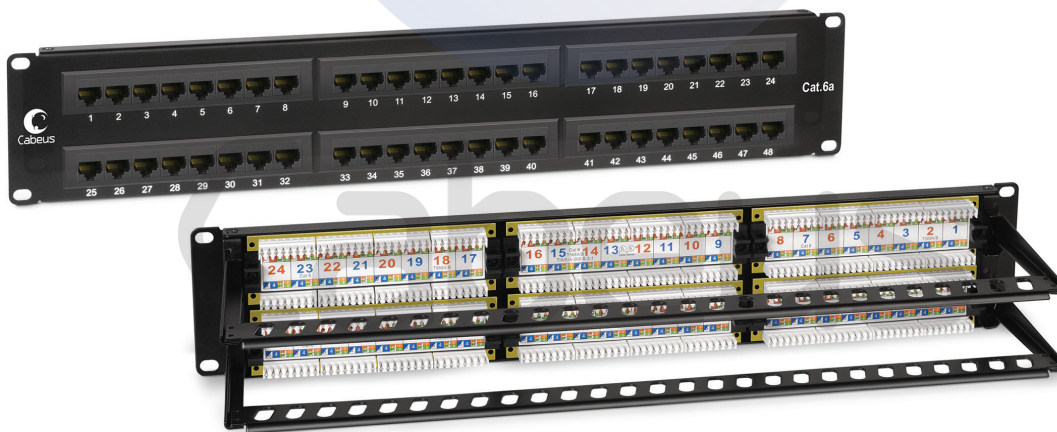

Категория 6, высокой плотности портов

- Категория 6
- Количество портов 48 (RJ45/8p8c)
- Высота 1U
- Контакты Dual IDC
- Встроенные задние кабельные органайзеры
- Монтируется в стандартные 19" шкафы и стойки
- Системная гарантия 25 лет

Код для заказа **7777c**

Артикул **PLHD-48-Cat.6-Dual IDC**

Наименования **Патч-панель высокой плотности 19", 1U, 48 портов RJ-45, категория 6, Dual IDC**

Категория 6a

- Категория 6a
- Количество портов 48 (RJ45/8p8c)
- Высота 2U
- Контакты Dual IDC
- Места под маркировку портов
- Задние кабельные органайзеры
- Монтируется в стандартные 19" шкафы и стойки

Код для заказа **7652c**

Артикул **PL-48-Cat.6A-Dual IDC**

Наименования **Патч-панель 19" (2U), 48 портов RJ-45, категория 6A, Dual IDC, с задним кабельным организатором**