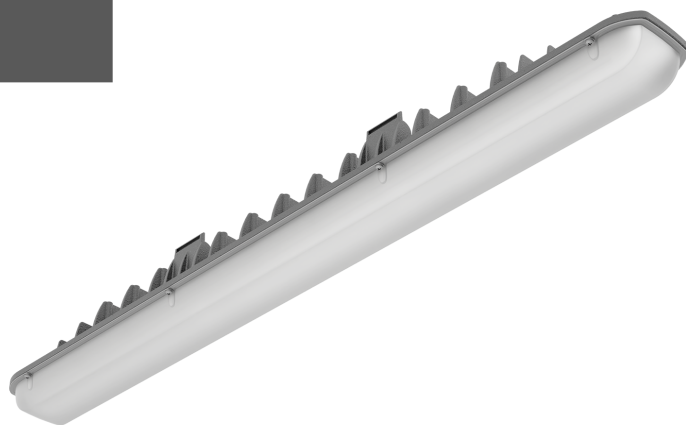

ТЕХНИЧЕСКАЯ ИНФОРМАЦИЯ (ТИ)

SLICK ECO LED Ex 60W PRS 740
HG

АРТИКУЛ 1631002270

ОПИСАНИЕ

Взрывозащищенные светодиодные светильники

ТЕХНИЧЕСКИЕ ХАРАКТЕРИСТИКИ

- Тип изделия – "светильник"
- Балласт – "Драйвер"
- Габаритный тип – "Параллелепипед"
- Тип светильника по монтажу – "Потолочный"

ДОПОЛНИТЕЛЬНАЯ ИНФОРМАЦИЯ

<https://www.ltcompany.com/series/slick-eco-led-ex/>