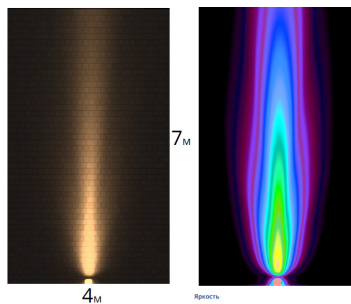

Светодиодные прожекторы LL-700, LL-701, LL-702

feron

Материал: алюминий, стекло

LL-700

∠5°

арт.51781	10W	750lm	2700K
арт.51782	10W	750lm	6400K
арт.51783	10W		● синий
арт.51784	7W		● красный

Размеры LxWxH, mm (127x145x200)

LL-701

∠5°

арт.51785	18W	1170lm	2700K
арт.51786	18W	1170lm	6400K
арт.51787	18W		● синий
арт.51788	12W		● красный

Размеры LxWxH, mm (140x175x230)

LL-702

∠5°

арт.51789	36W	3200lm	2700K
арт.51790	36W	3200lm	6400K
арт.51791	36W		● синий
арт.51792	24W		● красный

Размеры LxWxH, mm (155x225x275)

Светодиодные архитектурные прожекторы LL-700, LL-701, LL-702 предназначены для архитектурной подсветки зданий и других объектов. Прожектор имеет яркий, равномерный свет.