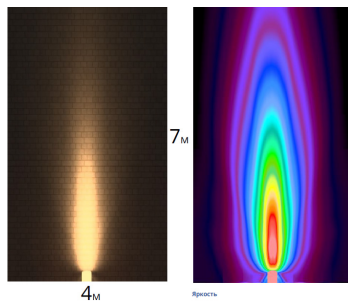

Светодиодные прожекторы LL-700, LL-701, LL-702

feron

Материал: алюминий, стекло

LL-700

∠5°

арт.51781	10W	750lm	2700K
арт.51782	10W	750lm	6400K
арт.51783	10W		● синий
арт.51784	7W		● красный

Размеры LxWxH, mm (127x145x200)

LL-701

∠5°

арт.51785	18W	1170lm	2700K
арт.51786	18W	1170lm	6400K
арт.51787	18W		● синий
арт.51788	12W		● красный

Размеры LxWxH, mm (140x175x230)

LL-702

∠5°

арт.51789	36W	3200lm	2700K
арт.51790	36W	3200lm	6400K
арт.51791	36W		● синий
арт.51792	24W		● красный

Размеры LxWxH, mm (155x225x275)

Светодиодные архитектурные прожекторы LL-700, LL-701, LL-702 предназначены для архитектурной подсветки зданий и других объектов. Прожектор имеет яркий, равномерный свет.