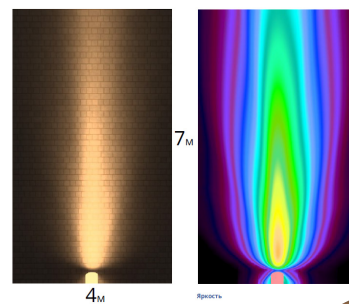

Светодиодные прожекторы LL-700, LL-701, LL-702

feron

Материал: алюминий, стекло

LL-700

∠5°

арт.51781	10W	750lm	2700K
арт.51782	10W	750lm	6400K
арт.51783	10W		● синий
арт.51784	7W		● красный

Размеры LxWxH, mm (127x145x200)

LL-701

∠5°

арт.51785	18W	1170lm	2700K
арт.51786	18W	1170lm	6400K
арт.51787	18W		● синий
арт.51788	12W		● красный

Размеры LxWxH, mm (140x175x230)

LL-702

∠5°

арт.51789	36W	3200lm	2700K
арт.51790	36W	3200lm	6400K
арт.51791	36W		● синий
арт.51792	24W		● красный

Размеры LxWxH, mm (155x225x275)

Светодиодные архитектурные прожекторы LL-700, LL-701, LL-702 предназначены для архитектурной подсветки зданий и других объектов. Прожектор имеет яркий, равномерный свет.