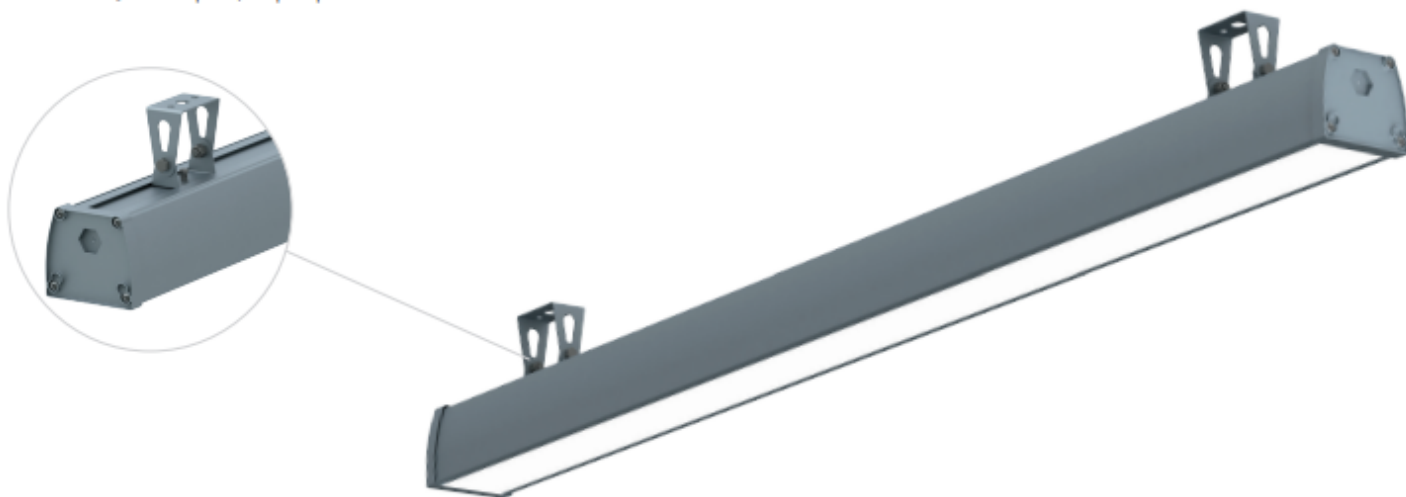

СВЕТИЛЬНИК СВЕТОДИОДНЫЙ ЛИРА/LIRA

Пылевлагозащищенный светильник IP54 | 65 в алюминиевом корпусе

Светильник ЛИРА/LIRA с корпусом из алюминиевого профиля предназначен для общего освещения рабочих помещений с повышенным содержанием пыли и влаги: складов, производственных цехов, парковок и других промышленно-хозяйственных объектов. Поворотный кронштейн входит в комплект. Крепёжные элементы для подвесного монтажа приобретаются дополнительно. Возможна комплектация силикатным терпированным (закаленным) стеклом.

Виды монтажа: подвесной, накладной.
Базовый цвет: серый, серебристый.

Отсканируйте QR-код, чтобы получить больше информации.

Наименование	ЛИРА/LIRA				
Размер (ДхШхВ), мм	1230x87x80	1230x87x80	650x87x80	2420x87x80	1250x87x80
Мощность, Вт	38	54	55	76	110
Световой поток CRI > 80, лм ГОСТ 34819	4100	5800	5500	8200	10500
Энергоэффективность CRI > 80, лм/Вт	>108	>108	>100	>108	>96
Цветовая температура, К	3000 4000 5000 6500				
Степень защиты, IP по ГОСТ 14254-2015	IP54 IP65				