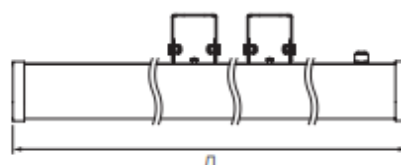

СВЕТИЛЬНИК СВЕТОДИОДНЫЙ ЛИРА/LIRA

Пылевлагозащищенный светильник IP54 | 65 в алюминиевом корпусе

Светильник ЛИРА/LIRA с корпусом из алюминиевого профиля предназначен для общего освещения рабочих помещений с повышенным содержанием пыли и влаги: складов, производственных цехов, парковок и других промышленно-хозяйственных объектов. Поворотный кронштейн входит в комплект. Крепёжные элементы для подвесного монтажа приобретаются дополнительно. Возможна комплектация силикатным терпированным (закаленным) стеклом.

Виды монтажа: подвесной, накладной.
Базовый цвет: серый, серебристый.

Отсканируйте QR-код, чтобы получить больше информации.

Наименование	ЛИРА/LIRA				
Размер (ДхШхВ), мм	1230x87x80	1230x87x80	650x87x80	2420x87x80	1250x87x80
Мощность, Вт	38	54	55	76	110
Световой поток CRI > 80, лм ГОСТ 34819	4100	5800	5500	8200	10500
Энергоэффективность CRI > 80, лм/Вт	>108	>108	>100	>108	>96
Цветовая температура, К	3000 4000 5000 6500				
Степень защиты, IP по ГОСТ 14254-2015	IP54 IP65				