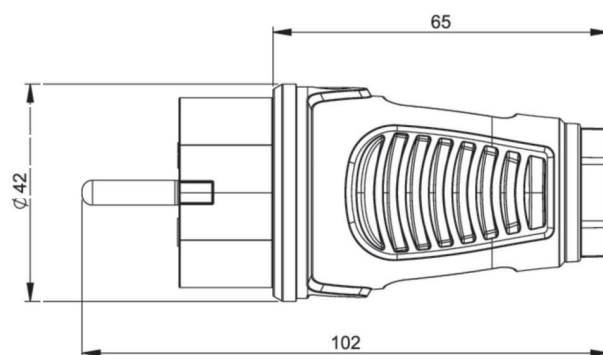

Артикул	0511-se
Название	Вилка кабельная 16А/250V/2P+E/IP54 корпус черный, маркер желтый
Описание	Вилка кабельная Серия Taurus2 корпус-резина, цвет черный/маркер желтый Материал: TPE/PA6 16A/250V/2P+E/IP54
GTIN (EAN)	9003399528675
Страна происхождения	Австрия
Таможенный номер	85366990
Масса нетто	0.068 кг
Количество в упаковке	30
ETIM 9.0	EC000242
Модель	Вилка Schuko
Заземление	Да
Материал	TPE/PA6
Степень защиты (IP)	IP54
Подключение	Прямое
Тип подключения	Винтовой
Цвет	Черный
Количество полюсов	3
Номинальное напряжение	250 V
Сила тока	16 A
Для эксплуатации в тяжелых условиях согласно требованиям VDE	Да
Ø кабеля	6-13 мм
Сечение провода	0,75-2,5 мм ²
Усилие затягивания винтов контактов	80 Ncm
Усилие затягивания винтов корпуса	110 Ncm
Усилие затягивания кабельного ввода	110 Ncm
Монтажная длина	30 mm
Длина зачистки	7 mm
Температура окружающей среды	-25 — 40°C