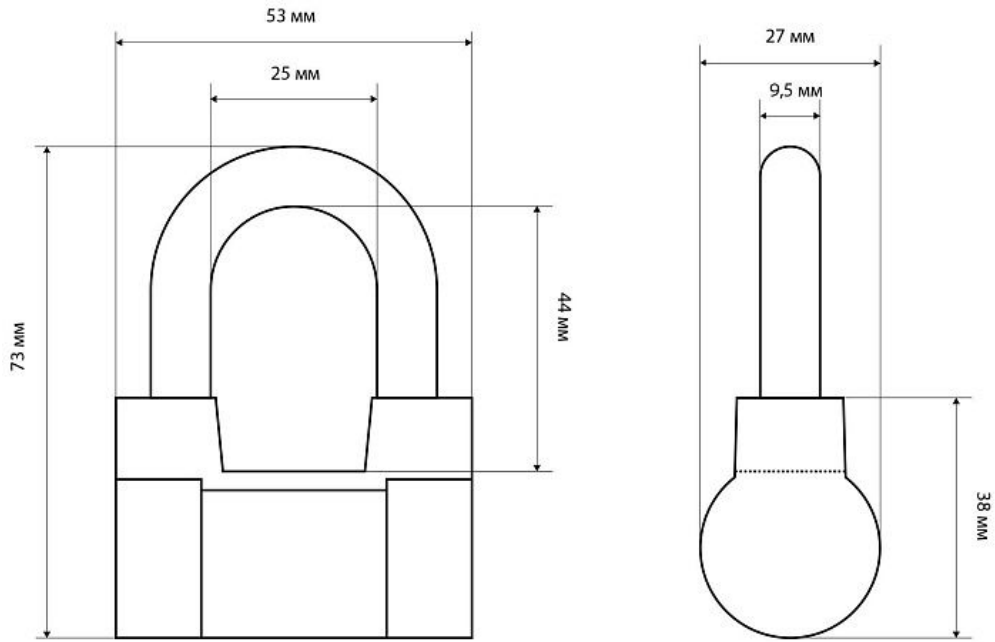

СТАНДАРТ AL-660 D9,5MM ЕВРОПАКЕТ ЗАМОК НАВЕСНОЙ (120,30,15)

Код: 4859

ОБЩИЕ ХАРАКТЕРИСТИКИ

Код товара 4859
Производитель Стандарт
Страна производства КИТАЙ
Материал Алюминиевый сплав/Сталь
Цвет Черный
Гарантия 1 год

ГАБАРИТЫ И ВЕС

Вес (брутто) 0.173

УПАКОВКА

Индивидуальная упаковка Европакет
Штук в коробке 120

ОСОБЕННОСТИ

Тип механизма секретности Цилиндровый, дисковый
Запирание Не автоматическое
Количество ключей 3
Диаметр дужки 9,5 мм

ОПИСАНИЕ

Замок навесной дисковый общего применения. Материал корпуса - алюминиевый сплав. Стальная дужка диаметром 9 мм; проем дужки - 44 мм по высоте и 25 мм по ширине. Габариты корпуса - 53x38 мм. Комплектуется 3 ключами. Ключевое отверстие расположено сбоку замка.