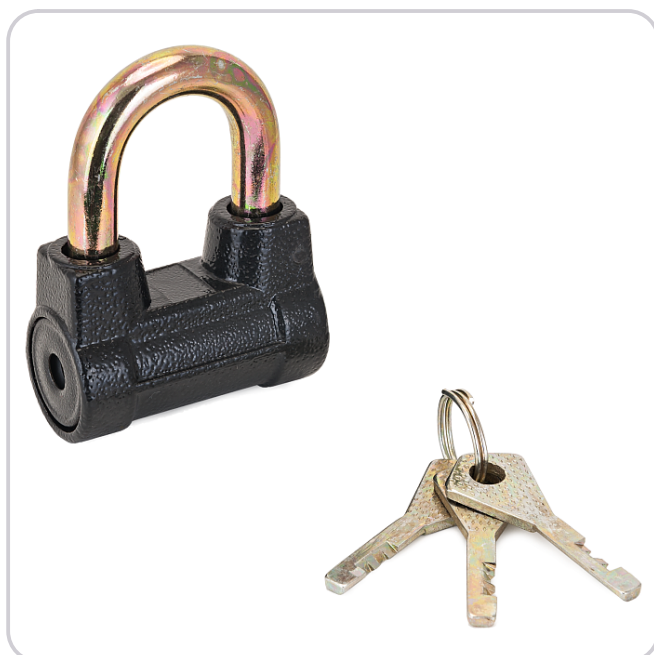

СТАНДАРТ AL-660 D9,5MM ЕВРОПАКЕТ ЗАМОК НАВЕСНОЙ (120,30,15)

Код: 4859

ОБЩИЕ ХАРАКТЕРИСТИКИ

Код товара 4859
Производитель Стандарт
Страна производства КИТАЙ
Материал Алюминиевый сплав/Сталь
Цвет Черный
Гарантия 1 год

ГАБАРИТЫ И ВЕС

Вес (брутто) 0.173

УПАКОВКА

Индивидуальная упаковка Европакет
Штук в коробке 120

ОСОБЕННОСТИ

Тип механизма секретности Цилиндровый, дисковый
Запирание Не автоматическое
Количество ключей 3
Диаметр дужки 9,5 мм

ОПИСАНИЕ

Замок навесной дисковый общего применения. Материал корпуса - алюминиевый сплав. Стальная дужка диаметром 9 мм; проем дужки - 44 мм по высоте и 25 мм по ширине. Габариты корпуса - 53x38 мм. Комплектуется 3 ключами. Ключевое отверстие расположено сбоку замка.