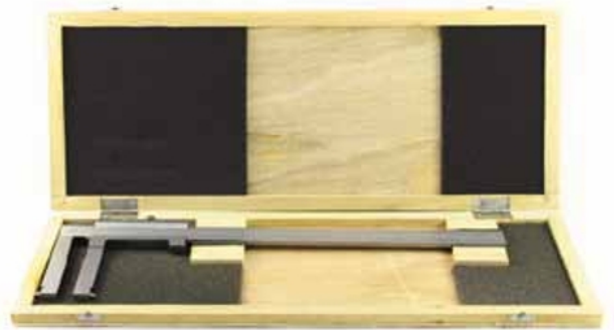

**ШТАНГЕНЦИРКУЛЬ нониусный для измерения тормозных барабанов и колодок автомобиля (ШЦСА-2)**

123682	Штангенциркуль спец. ШЦСА-2 40-340-0,02
123683	Штангенциркуль спец. ШЦСА-2 50-550-0,02