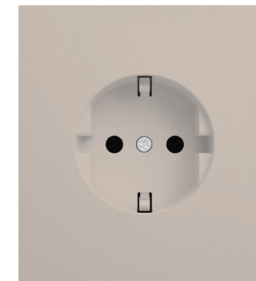

Розетка одноместная
со шторками
KR-78-0701-8

без шторок KR-78-0700-8
без заземления KR-78-0731-8