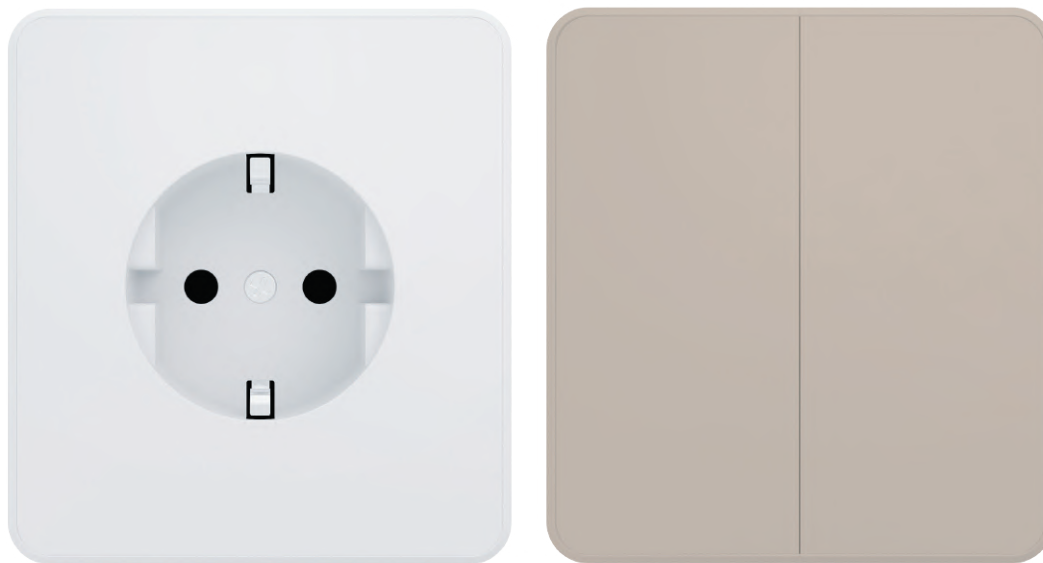

Серия ROUND со скругленным углом

Серия MIELE ROUND акцентирует внимание на гармонии и предлагает новое видение классической формы выключателя. Благодаря закругленным краям, которые смягчают прямоугольную геометрию, модели этой серии прекрасно сочетаются с интерьерами, где преобладают плавные линии. Скругленные углы и гладкая поверхность придают изделиям особую мягкость и теплоту. Изделия этой серии идеально впишутся в классические, скандинавские и современные интерьеры.