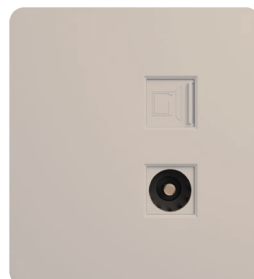

Розетка компьютерная + TV
KR-78-0722-7