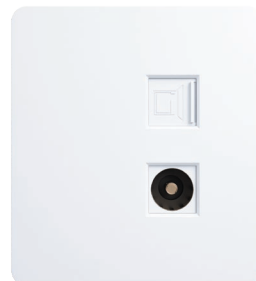

Розетка компьютерная + TV
KR-78-0722-1