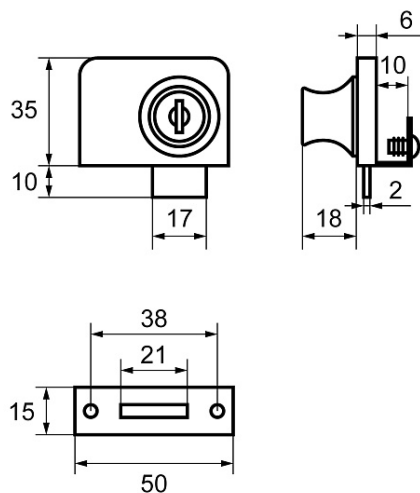

СТАНДАРТ 805 НА 2 СТЕКЛА ЗАМОК МЕБЕЛЬНЫЙ (240,12)

Код: 13902

ОБЩИЕ ХАРАКТЕРИСТИКИ

Код товара 13902

Производитель Стандарт

Страна производства КИТАЙ

УПАКОВКА

Штук в коробке 240

ОПИСАНИЕ

Замок мебельный на 2 стекла.

Материал изготовления : цинковый сплав, сталь

В комплекте : 2 ключа, ответная планка, крепеж

Московская область, пос. Горки
Ленинские, промзона «Технопарк»
Инновационный проезд, д.8